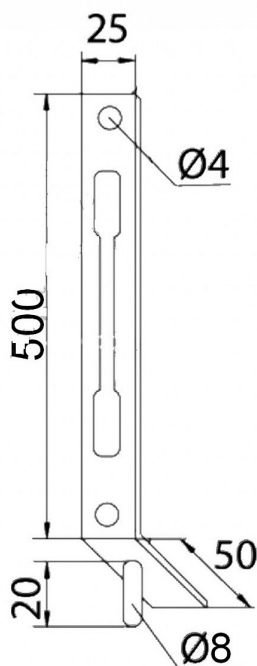

Zástrč rohová INY 500 mm žltý zinok

» ZABEZPEČENIE » ZÁSTRČE

Dodávateľské číslo	640028
EAN	5901644762185
Kód produktu	03000-2312
Balení	1 Ks

INNY 500- Zástrč dverní zadlabací zahnutá, délka 500 mm, šířka 25 x 2,5 mm, zahnutí 50 mm

Dverní překlápěcí zástrč zadlabací zahnutá pro zajištění pasivního dverního křídla.

Rozměr těla zástrče: 500x25x2,5 mm (VxŠxH)

Délka chodu zástrče: 20 mm

Průměr čepu: 8 mm.

Povrchová úprava: béžový lak

Upevnění pomocí vrutů.