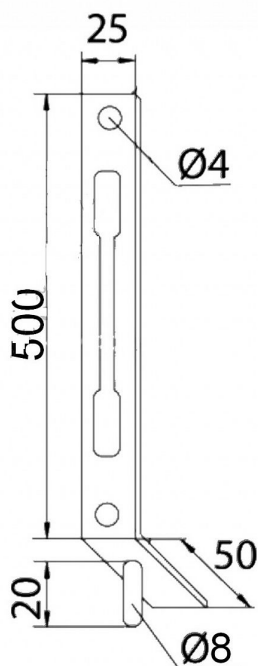

Zástrč rohová INY 500 mm žltý zinok

» ZABEZPEČENIE » ZÁSTRČE

Dodávateľské číslo	640028
EAN	5901644762185
Kód produktu	03000-2312
Balení	1 Ks

INNY 500- Zástrč dverní zadlabací zahnutá, délka 500 mm, šířka 25 x 2,5 mm, zahnutí 50 mm

Dverní překlápěcí zástrč zadlabací zahnutá pro zajištění pasivního dverního křídla.

Rozměr těla zástrče: 500x25x2,5 mm (VxŠxH)

Délka chodu zástrče: 20 mm

Průměr čepu: 8 mm.

Povrchová úprava: béžový lak

Upevnění pomocí vrutů.