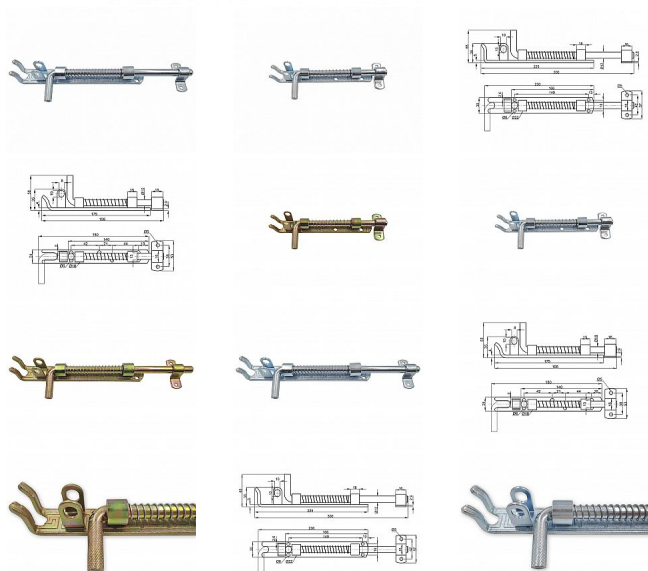

Zástrč s pružinou zinek

» ZABEZPEČENIE » ZÁSTRČE

Kód produktu

MP03000-1920

Rozměry pro velikost 225x12

Délka zatažená: 245 mm

Délka vytažená: 300 mm

Šíře: 30 mm

Průměr kulatiny: 12mm

Lze uzamknout visacím zámkem, průměr otvoru pro zámek 10mm (zámek není součástí)

Rozměry pro velikost 175x10

Délka zatažená: 180 mm

Délka vytažená: 200 mm

Šíře: 25 mm

Průměr kulatiny: 10mm

Lze uzamknout visacím zámkem, průměr otvoru pro zámek 8mm (zámek není součástí)

Hmotnost: 335g

Hmotnost: 605g

Dostupnosť na hlavnom sklade:

skladom

Dostupné množstvo u dodávateľa:

momentálne nedostupné