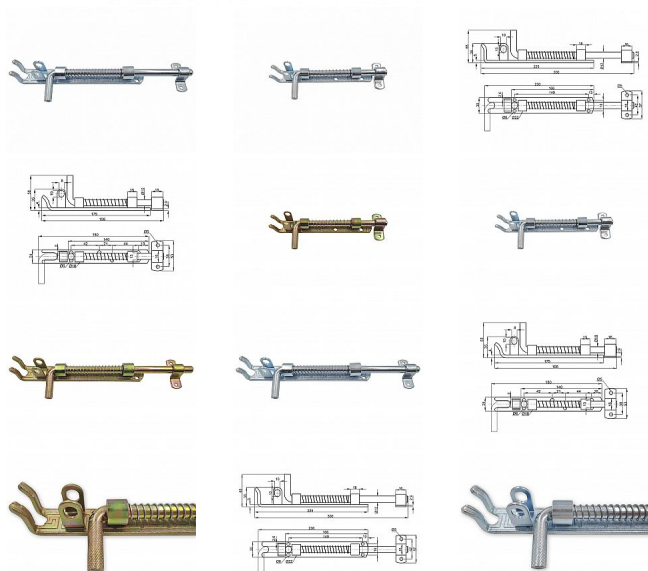

# Zástrč s pružinou zinek

» ZABEZPEČENIE » ZÁSTRČE

Kód produktu

MP03000-1920

Rozměry pro velikost 225x12

Délka zatažená: 245 mm

Délka vytažená: 300 mm

Šíře: 30 mm

Průměr kulatiny: 12mm

Lze uzamknout visacím zámkem, průměr otvoru pro zámek 10mm (zámek není součástí)

Rozměry pro velikost 175x10

Délka zatažená: 180 mm

Délka vytažená: 200 mm

Šíře: 25 mm

Průměr kulatiny: 10mm

Lze uzamknout visacím zámkem, průměr otvoru pro zámek 8mm (zámek není součástí)

Hmotnost: 335g

Hmotnost: 605g

Dostupnost na hlavním sklade:

u dodávatele

Dostupné množství u dodávatele:

momentálně nedostupné