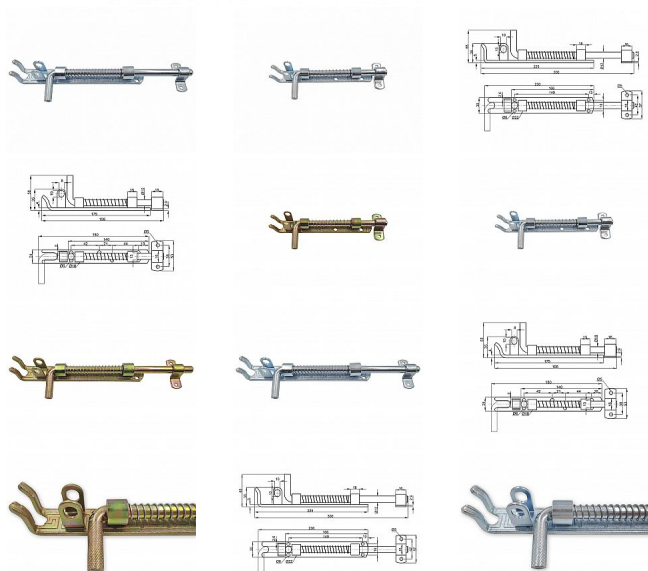

Zástrč s pružinou zinek

» ZABEZPEČENIE » ZÁSTRČE

Kód produktu

MP03000-1920

Rozměry pro velikost 225x12

Délka zatažená: 245 mm

Délka vytažená: 300 mm

Šíře: 30 mm

Průměr kulatiny: 12mm

Lze uzamknout visacím zámkem, průměr otvoru pro zámek 10mm (zámek není součástí)

Rozměry pro velikost 175x10

Délka zatažená: 180 mm

Délka vytažená: 200 mm

Šíře: 25 mm

Průměr kulatiny: 10mm

Lze uzamknout visacím zámkem, průměr otvoru pro zámek 8mm (zámek není součástí)

Hmotnost: 335g

Hmotnost: 605g

Dostupnost na hlavním sklade:

skladom

Dostupné množstvo u dodávateľa:

momentálne nedostupné