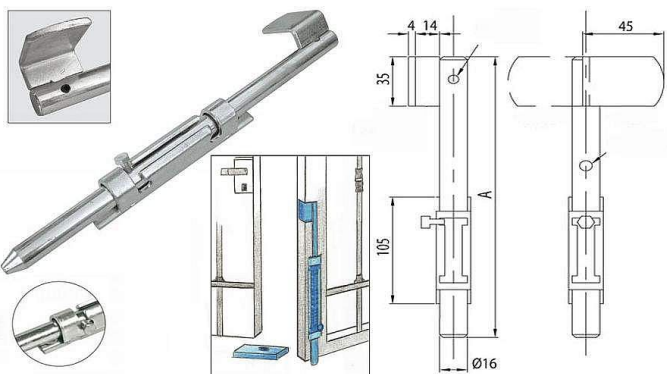

Zástrč vratová 500/16 2/2!!!! 32921

» ZABEZPEČENIE » ZÁSTRČE

Dodávateľské číslo	032921
EAN	8590531329210
Kód produktu	03000-1680
Balení	1 Ks

Zástrč vratová 500/16 pro dvoukřídle dveře

Dostupnosť na hlavnom sklade: u dodávateľa