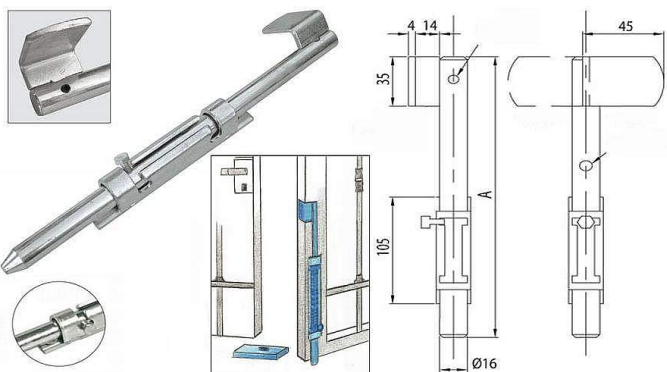

# Zástrč vratová 500/16 2/2!!!! 32921

» ZABEZPEČENIE » ZÁSTRČE

Dodávateľské číslo	032921
EAN	8590531329210
Kód produktu	03000-1680
Balení	1 Ks

Zástrč vratová 500/16 pro dvoukřídle dveře

Dostupnosť na hlavnom sklade: u dodávateľa