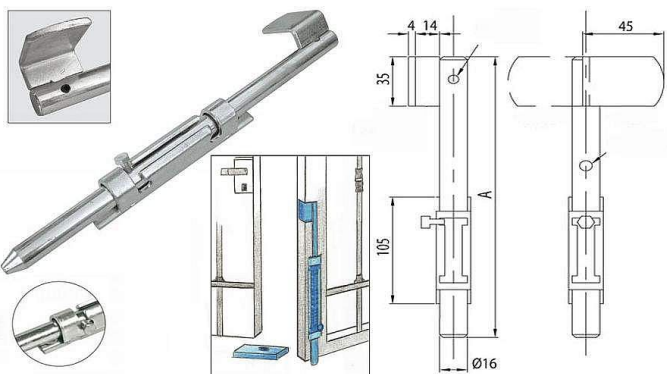

# Zástrč vratová 500/16 2/2!!!! 32921

» ZABEZPEČENIE » ZÁSTRČE

Dodávateľské číslo	032921
EAN	8590531329210
Kód produktu	03000-1680
Balení	1 Ks

Zástrč vratová 500/16 pro dvoukřídle dveře

Dostupnosť na hlavnom sklade: u dodávateľa