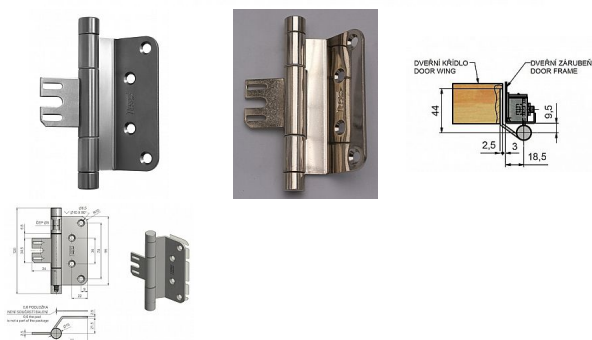

Závěs 15x96 OZ34 BP tukan nikel-satén 5583

» ZÁVESY, PÁNTY » DVERNÉ » Zadlabacie

| | |
|--------------------|------------|
| Dodávateľské číslo | 55838D00 |
| Kód produktu | 05030-4510 |
| Balení | 1 Ks |

Moderní závěs pro bezpolodrážkové dveře. Vhodný do ocelové zárubně. (do vložky OZ34 - viz související zboží níže). Je designově sladěn s celou řadou závěsů TUKAN! Při použití na levé dveře je z důvodu lepšího nasazení závěsu do vložky potřebné otočit středový díl.

Dostupnosť na hlavnom sklade: u dodávateľa
Dostupné množstvo u dodávateľa: sklad dodávateľa

Popis

K "doseřzení vůle pantu" můžete použít plastové nasouvasí podložky 0,6 mm, které ale nejsou součástí balení, je třeba je doobjednat zvlášť - viz související zboží níže. Katalogové číslo 5583 Průměr pantu (vnější) 15 mm Únosnost / ks (v kg) 30.00 Typ závěsu Kompletní závěs Typ dveří Interiérové Orientace dveří nebo okna Pro pravé i levé dveře (zárubeň) Materiál dveřního křídla Dřevo Provedení dveří Bez polodrážky Typ zárubně Kov Ukončení výrobku Rovné (UR24) Materiál výrobku (převažující) Ocel Požární odolnost ne Uchycení vrchního dílu K přišroubování Uchycení středového dílu Do upínacího elementu Uchycení spodního dílu K přišroubování K přišroub.doporučujeme Vrutky \varnothing 4 mm minimální délky 40 mm Český výrobek Ano

Parametry

| | |
|-------|-----------------------|
| Farba | Satén nikel, stříbrná |
|-------|-----------------------|