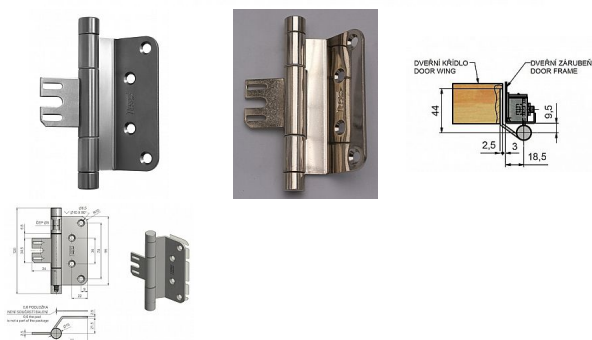

Závěs 15x96 OZ34 BP tukan nikel-satén 5583

» ZÁVESY, PÁNTY » DVERNÉ » Zadlabacie

Dodávateľské číslo	55838D00
Kód produktu	05030-4510
Balení	1 Ks

Moderní závěs pro bezpolodrážkové dveře. Vhodný do ocelové zárubně. (do vložky OZ34 - viz související zboží níže). Je designově sladěn s celou řadou závěsů TUKAN! Při použití na levé dveře je z důvodu lepšího nasazení závěsu do vložky potřebné otočit středový díl.

Dostupnosť na hlavnom sklade: u dodávateľa
Dostupné množstvo u dodávateľa: sklad dodávateľa

Popis

K "doseřzení vůle pantu" můžete použít plastové nasouvasí podložky 0,6 mm, které ale nejsou součástí balení, je třeba je doobjednat zvlášť - viz související zboží níže. Katalogové číslo 5583 Průměr pantu (vnější) 15 mm Únosnost / ks (v kg) 30.00 Typ závěsu Kompletní závěs Typ dveří Interiérové Orientace dveří nebo okna Pro pravé i levé dveře (zárubně) Materiál dvevního křídla Dřevo Provedení dveří Bez polodrážky Typ zárubně Kov Ukončení výrobku Rovné (UR24) Materiál výrobku (převažující) Ocel Požární odolnost ne Uchycení vrchního dílu K přišroubování Uchycení středového dílu Do upínacího elementu Uchycení spodního dílu K přišroubování K přišroub.doporučujeme Vrutky \varnothing 4 mm minimální délky 40 mm Český výrobek Ano

Parametry

Farba	Satén nikel, stříbrná
-------	-----------------------