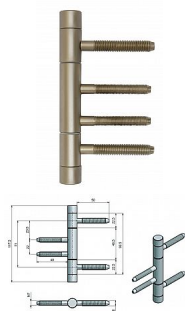

Závěs 3D.15x90 M8 22/M7 TUKAN 9777

» ZÁVESY, PÁNTY » DVERNÉ » Skrutkovacie

Kód produktu

MP05030-7670

Balení

1 Ks

Závěs v moderním provedení, díky rovnému ukončení čepu výborně doladí celkový design dveří s rovnou klikou. Třídílný závěs pro dřevěné dveře a obložkovou zárubeň. Jeho předností je velmi pevné a stabilní uchycení. Vhodný pro dveře se samozavíračem.

Dostupnost na hlavním sklade:

u dodávatele

Dostupné množství u dodávatele:

momentálně nedostupné

Popis

Průměr pantu (vnější) 15 mm Únosnost / ks (v kg) 30.00 Typ závěsu Kompletní závěs Typ dveří Interiérové Orientace dveří nebo okna Pro pravé i levé dveře (zárubeň) Materiál dveřního křídla Dřevo Provedení dveří S polodrážkou Typ zárubně Dřevěná obložka Ukončení výrobku Rovné (UR24) Materiál výrobku (převažující) Ocel Požární odolnost ne Uchycení závěsu K zašroubování Uchycení vrchního dílu K zašroubování Uchycení středového dílu Do upínacího elementu Uchycení spodního dílu K zašroubování Český výrobek Ano