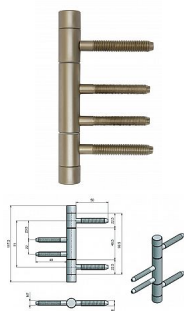

Závěs 3D.15x90 M8 22/M7 TUKAN 9777

» ZÁVESY, PÁNTY » DVERNÉ » Skrutkovacie

Kód produktu

MP05030-7670

Balení

1 Ks

Závěs v moderním provedení, díky rovnému ukončení čepu výborně doladí celkový design dveří s rovnou klikou. Třídílný závěs pro dřevěné dveře a obložkovou zárubeň. Jeho předností je velmi pevné a stabilní uchycení. Vhodný pro dveře se samozavíračem.

Dostupnost na hlavním sklade:

u dodávatele

Dostupné množství u dodávatele:

momentálně nedostupné

Popis

Průměr pantu (vnější) 15 mm Únosnost / ks (v kg) 30.00 Typ závěsu Kompletní závěs Typ dveří Interiérové Orientace dveří nebo okna Pro pravé i levé dveře (zárubeň) Materiál dveřního křídla Dřevo Provedení dveří S polodrážkou Typ zárubně Dřevěná obložka Ukončení výrobku Rovné (UR24) Materiál výrobku (převažující) Ocel Požární odolnost ne Uchycení závěsu K zašroubování Uchycení vrchního dílu K zašroubování Uchycení středového dílu Do upínacího elementu Uchycení spodního dílu K zašroubování Český výrobek Ano