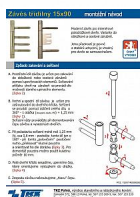

Závěs 3D.15x90 M8 22/M7 TUKAN 9777

» ZÁVESY, PÁNTY » DVERNÉ » Skrutkovacie

Kód produktu

MP05030-7670

Balení

1 Ks

Závěs v moderním provedení, díky rovnému ukončení čepu výborně doladí celkový design dveří s rovnou klikou. Třídílný závěs pro dřevěné dveře a obložkovou zárubeň. Jeho předností je velmi pevné a stabilní uchycení. Vhodný pro dveře se samozavíračem.

Dostupnost na hlavním sklade:

u dodávatele

Dostupné množství u dodávatele:

momentálně nedostupné

Popis

Průměr pantu (vnější) 15 mm Únosnost / ks (v kg) 30.00 Typ závěsu Kompletní závěs Typ dveří Interiérové Orientace dveří nebo okna Pro pravé i levé dveře (zárubeň) Materiál dveřního křídla Dřevo Provedení dveří S polodrážkou Typ zárubně Dřevěná obložka Ukončení výrobku Rovné (UR24) Materiál výrobku (převažující) Ocel Požární odolnost ne Uchycení závěsu K zašroubování Uchycení vrchního dílu K zašroubování Uchycení středového dílu Do upínacího elementu Uchycení spodního dílu K zašroubování Český výrobek Ano