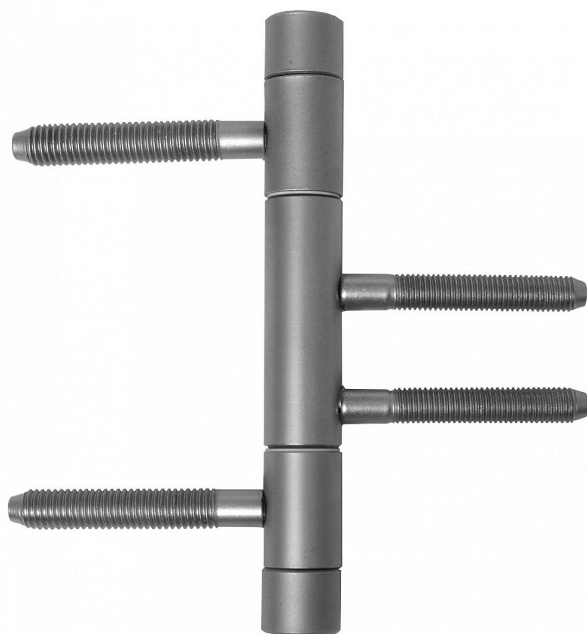

Závěs 3D.15x90 M8 22/M7 TUKAN 9777

» ZÁVESY, PÁNTY » DVERNÉ » Skrutkovacie

Kód produktu

MP05030-7670

Balení

1 Ks

Závěs v moderním provedení, díky rovnému ukončení čepu výborně doladí celkový design dveří s rovnou klikou. Třídílný závěs pro dřevěné dveře a obložkovou zárubeň. Jeho předností je velmi pevné a stabilní uchycení. Vhodný pro dveře se samozavíračem.

Dostupnost na hlavním sklade:

u dodávatele

Dostupné množství u dodávatele:

momentálně nedostupné

Popis

Průměr pantu (vnější) 15 mm Únosnost / ks (v kg) 30.00 Typ závěsu Kompletní závěs Typ dveří Interiérové Orientace dveří nebo okna Pro pravé i levé dveře (zárubeň) Materiál dveřního křídla Dřevo Provedení dveří S polodrážkou Typ zárubně Dřevěná obložka Ukončení výrobku Rovné (UR24) Materiál výrobku (převažující) Ocel Požární odolnost ne Uchycení závěsu K zašroubování Uchycení vrchního dílu K zašroubování Uchycení středového dílu Do upínacího elementu Uchycení spodního dílu K zašroubování Český výrobek Ano