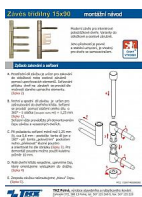

Závěs 3D.15x90 M8 22/M7 TUKAN NEREZ 9781

» ZÁVESY, PÁNTY » DVERNÉ » Skrutkovacie

Dodávateľské číslo	97811000
Kód produktu	05030-7680
Balení	1 Ks

Závěs v moderním provedení, díky rovnému ukončení čepu výborně doladí celkový design dveří s rovnou klikou. Třídílný závěs pro dřevěné dveře a obložkovou zárubeň. Jeho předností je velmi pevné a stabilní uchycení. Vhodný pro dveře se samozavíračem. Díky materiálu NEREZ je určen pro náročné interiéry i exteriéry s vysokými nároky na trvanlivost a odolnost vůči korozi.

Dostupnost na hlavním sklade: u dodávatele
Dostupné množství u dodávatele: sklad dodávatele

Popis

Průměr pantu (vnější) 15 mm Únosnost / ks (v kg) 30.00 Typ závěsu Kompletní závěs Typ dveří Interiérové Orientace dveří nebo okna Pro pravé i levé dveře (zárubeň) Materiál dveřního křídla Dřevo Provedení dveří S polodrážkou Typ zárubně Dřevěná obložka Ukončení výrobku Rovné (UR24) Materiál výrobku (převažující) Nerez Požární odolnost ne Uchycení závěsu K zašroubování Uchycení středového dílu Do upínacího elementu Český výrobek Ano