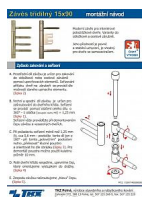

# Závěs 3D.15x90 M8 22/M7 TUKAN NEREZ 9781

» ZÁVESY, PÁNTY » DVERNÉ » Skrutkovacie

Dodávateľské číslo	97811000
Kód produktu	05030-7680
Balení	1 Ks

Závěs v moderním provedení, díky rovnému ukončení čepu výborně doladí celkový design dveří s rovnou klikou. Třídílný závěs pro dřevěné dveře a obložkovou zárubeň. Jeho předností je velmi pevné a stabilní uchycení. Vhodný pro dveře se samozavíračem. Díky materiálu NEREZ je určen pro náročné interiéry i exteriéry s vysokými nároky na trvanlivost a odolnost vůči korozi.

## Popis

Průměr pantu (vnější) 15 mm Únosnost / ks (v kg) 30.00 Typ závěsu Kompletní závěs Typ dveří Interiérové Orientace dveří nebo okna Pro pravé i levé dveře (zárubeň) Materiál dveřního křídla Dřevo Provedení dveří S polodrážkou Typ zárubně Dřevěná obložka Ukončení výrobku Rovné (UR24) Materiál výrobku (převažující) Nerez Požární odolnost ne Uchycení závěsu K zašroubování Uchycení středového dílu Do upínacího elementu Český výrobek Ano