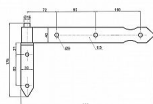

# záves bránový 300x40x5 žltý zinok komplet 018588

» ZÁVESY, PÁNTY » BEDNOVÉ, SEDĽSKÉ

Dodávateľské číslo 018588

Kód produktu 04058-7512

Balení 1 Ks

více velikostí

Dostupnosť na hlavnom sklade: u dodávateľa  
na cestě 2,00 ks