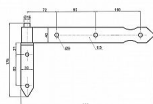

záves bránový 300x40x5 žltý zinok komplet 018588

» ZÁVESY, PÁNTY » BEDNOVÉ, SEDĽSKÉ

Dodávateľské číslo 018588

Kód produktu 04058-7512

Balení 1 Ks

více velikostí

Dostupnosť na hlavnom sklade: u dodávateľa
na cestě 2,00 ks