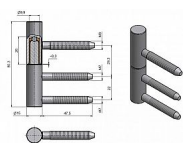

# Záves DV TUKAN M7 NEREZ 9110

» ZÁVESY, PÁNTY » DVERNÉ » Skrutkovacie

Dodávateľské číslo	91101000
Kód produktu	05030-7740
Balení	1 Ks

Komplet závesu pro otočné spojení dřevěných dveří s dřevěnou obložkovou zárubní (do vložky 22/7 DZ). Pouzdro z plastické hmoty na čepu a kulička zajišťují snadné otáčení závesu.

## Popis

Katalogové číslo 9110 Průměr pantu (vnější) 15 mm  
Únosnost / ks (v kg) 20.00 Typ závesu Kompletní  
záves Typ dveří Interiérové Orientace dveří nebo  
okna Pro pravé i levé dveře (zárubeň) Materiál  
dveřního křídla Dřevo Provedení dveří S polodrážkou  
Typ zárubně Dřevěná obložka Ukončení výrobku Bez  
ozdoby Materiál výrobku (převažující) Nerez Požární  
odolnost ne Uchycení vrchního dílu K zašroubování  
Uchycení spodního dílu Do upínacího elementu  
Průměr závitu svorníku(ů) M7 a M8 Výška čepu 25,8  
mm Český výrobek Ano