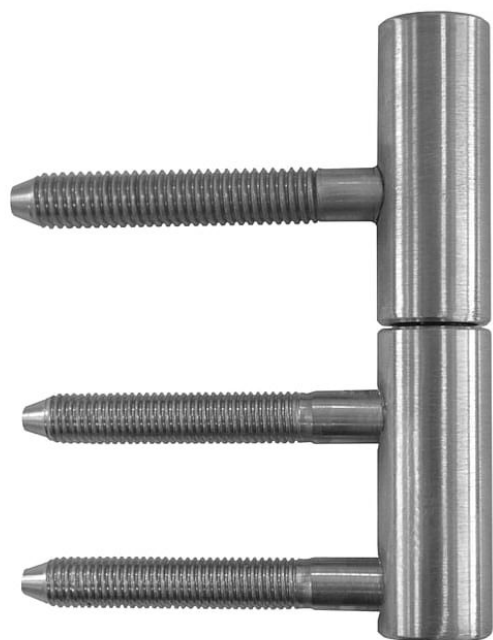

# Záves DV TUKAN M7 NEREZ 9110

» ZÁVESY, PÁNTY » DVERNÉ » Skrutkovacie

Dodávateľské číslo	91101000
Kód produktu	05030-7740
Balení	1 Ks

Komplet závesu pro otočné spojení dřevěných dveří s dřevěnou obložkovou zárubní (do vložky 22/7 DZ). Pouzdro z plastické hmoty na čepu a kulička zajišťují snadné otáčení závesu.

## Popis

Katalogové číslo 9110 Průměr pantu (vnější) 15 mm  
Únosnost / ks (v kg) 20.00 Typ závesu Kompletní  
záves Typ dveří Interiérové Orientace dveří nebo  
okna Pro pravé i levé dveře (zárubeň) Materiál  
dveřního křídla Dřevo Provedení dveří S polodrážkou  
Typ zárubně Dřevěná obložka Ukončení výrobku Bez  
ozdoby Materiál výrobku (převažující) Nerez Požární  
odolnost ne Uchycení vrchního dílu K zašroubování  
Uchycení spodního dílu Do upínacího elementu  
Průměr závitu svorníku(ů) M7 a M8 Výška čepu 25,8  
mm Český výrobek Ano