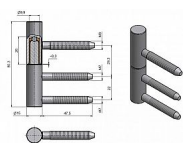

Záves DV TUKAN M7 NEREZ 9110

» ZÁVESY, PÁNTY » DVERNÉ » Skrutkovacie

Dodávateľské číslo	91101000
Kód produktu	05030-7740
Balení	1 Ks

Komplet závesu pro otočné spojení dřevěných dveří s dřevěnou obložkovou zárubní (do vložky 22/7 DZ). Pouzdro z plastické hmoty na čepu a kulička zajišťují snadné otáčení závesu.

Dostupnosť na hlavnom sklade: u dodávateľa
Dostupné množstvo u dodávateľa: sklad dodávateľa

Popis

Katalogové číslo 9110 Průměr pantu (vnější) 15 mm
Únosnost / ks (v kg) 20.00 Typ závesu Kompletní
záves Typ dveří Interiérové Orientace dveří nebo
okna Pro pravé i levé dveře (zárubeň) Materiál
dveřního křídla Dřevo Provedení dveří S polodrážkou
Typ zárubně Dřevěná obložka Ukončení výrobku Bez
ozdoby Materiál výrobku (převažující) Nerez Požární
odolnost ne Uchycení vrchního dílu K zašroubování
Uchycení spodního dílu Do upínacího elementu
Průměr závitu svorníku(ů) M7 a M8 Výška čepu 25,8
mm Český výrobek Ano