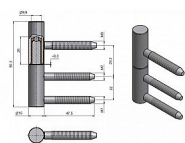

Záves DV TUKAN M7 NEREZ 9110

» ZÁVESY, PÁNTY » DVERNÉ » Skrutkovacie

Dodávateľské číslo	91101000
Kód produktu	05030-7740
Balení	1 Ks

Komplet závesu pro otočné spojení dřevěných dveří s dřevěnou obložkovou zárubní (do vložky 22/7 DZ). Pouzdro z plastické hmoty na čepu a kulička zajišťují snadné otáčení závesu.

Dostupnosť na hlavnom sklade: u dodávateľa
Dostupné množstvo u dodávateľa: sklad dodávateľa

Popis

Katalogové číslo 9110 Průměr pantu (vnější) 15 mm
Únosnost / ks (v kg) 20.00 Typ závesu Kompletní
záves Typ dveří Interiérové Orientace dveří nebo
okna Pro pravé i levé dveře (zárubeň) Materiál
dveřního křídla Dřevo Provedení dveří S polodrážkou
Typ zárubně Dřevěná obložka Ukončení výrobku Bez
ozdoby Materiál výrobku (převažující) Nerez Požární
odolnost ne Uchycení vrchního dílu K zašroubování
Uchycení spodního dílu Do upínacího elementu
Průměr závitu svorníku(ů) M7 a M8 Výška čepu 25,8
mm Český výrobek Ano