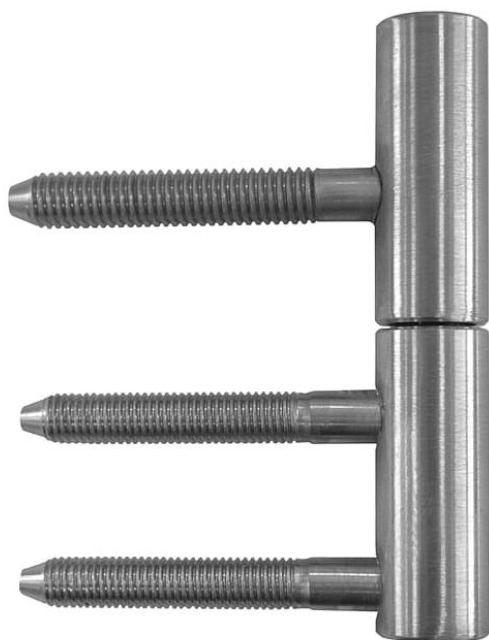

Záves DV TUKAN M7 NEREZ 9110

» ZÁVESY, PÁNTY » DVERNÉ » Skrutkovacie

Dodávateľské číslo	91101000
Kód produktu	05030-7740
Balení	1 Ks

Komplet závesu pro otočné spojení dřevěných dveří s dřevěnou obložkovou zárubní (do vložky 22/7 DZ). Pouzdro z plastické hmoty na čepu a kulička zajišťují snadné otáčení závesu.

Dostupnosť na hlavnom sklade: u dodávateľa
Dostupné množstvo u dodávateľa: sklad dodávateľa

Popis

Katalogové číslo 9110 Průměr pantu (vnější) 15 mm
Únosnost / ks (v kg) 20.00 Typ závesu Kompletní
záves Typ dveří Interiérové Orientace dveří nebo
okna Pro pravé i levé dveře (zárubeň) Materiál
dveřního křídla Dřevo Provedení dveří S polodrážkou
Typ zárubně Dřevěná obložka Ukončení výrobku Bez
ozdoby Materiál výrobku (převažující) Nerez Požární
odolnost ne Uchycení vrchního dílu K zašroubování
Uchycení spodního dílu Do upínacího elementu
Průměr závitu svorníku(ů) M7 a M8 Výška čepu 25,8
mm Český výrobek Ano

Parametry

Farba	Nerez mat, F9 imitace nerez
-------	-----------------------------