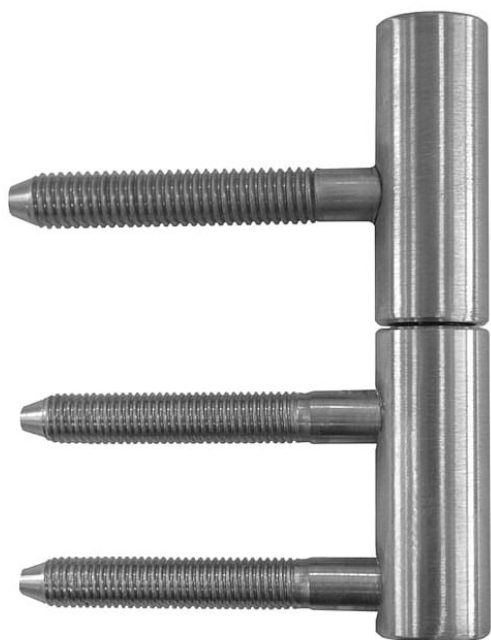

# Záves DV TUKAN M7 NEREZ 9110

» ZÁVESY, PÁNTY » DVERNÉ » Skrutkovacie

Dodávateľské číslo	91101000
Kód produktu	05030-7740
Balení	1 Ks

Komplet závesu pro otočné spojení dřevěných dveří s dřevěnou obložkovou zárubní (do vložky 22/7 DZ). Pouzdro z plastické hmoty na čepu a kulička zajišťují snadné otáčení závesu.

## Popis

Katalogové číslo 9110 Průměr pantu (vnější) 15 mm  
Únosnost / ks (v kg) 20.00 Typ závesu Kompletní  
záves Typ dveří Interiérové Orientace dveří nebo  
okna Pro pravé i levé dveře (zárubeň) Materiál  
dveřního křídla Dřevo Provedení dveří S polodrážkou  
Typ zárubně Dřevěná obložka Ukončení výrobku Bez  
ozdoby Materiál výrobku (převažující) Nerez Požární  
odolnost ne Uchycení vrchního dílu K zašroubování  
Uchycení spodního dílu Do upínacího elementu  
Průměr závitu svorníku(ů) M7 a M8 Výška čepu 25,8  
mm Český výrobek Ano