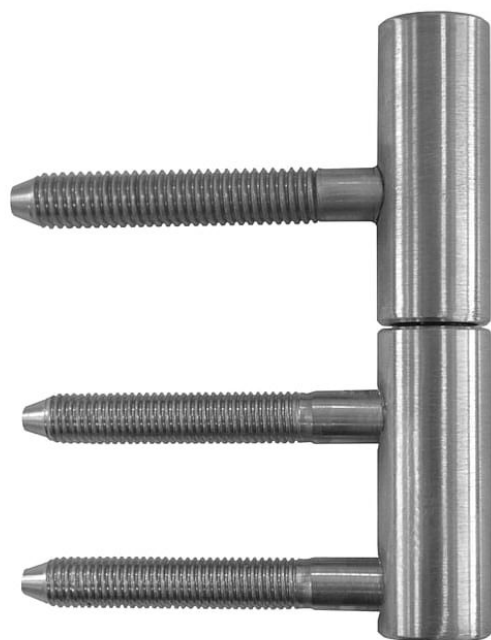

Záves DV TUKAN M7 NEREZ 9110

» ZÁVESY, PÁNTY » DVERNÉ » Skrutkovacie

Dodávateľské číslo	91101000
Kód produktu	05030-7740
Balení	1 Ks

Komplet závesu pro otočné spojení dřevěných dveří s dřevěnou obložkovou zárubní (do vložky 22/7 DZ). Pouzdro z plastické hmoty na čepu a kulička zajišťují snadné otáčení závesu.

Dostupnosť na hlavnom sklade: u dodávateľa
Dostupné množstvo u dodávateľa: sklad dodávateľa

Popis

Katalogové číslo 9110 Průměr pantu (vnější) 15 mm
Únosnost / ks (v kg) 20.00 Typ závesu Kompletní
záves Typ dveří Interiérové Orientace dveří nebo
okna Pro pravé i levé dveře (zárubeň) Materiál
dveřního křídla Dřevo Provedení dveří S polodrážkou
Typ zárubně Dřevěná obložka Ukončení výrobku Bez
ozdoby Materiál výrobku (převažující) Nerez Požární
odolnost ne Uchycení vrchního dílu K zašroubování
Uchycení spodního dílu Do upínacího elementu
Průměr závitu svorníku(ů) M7 a M8 Výška čepu 25,8
mm Český výrobek Ano

Parametry

Farba	Nerez mat, F9 imitace nerez
-------	-----------------------------