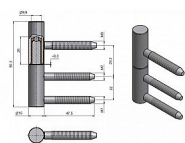

# Záves DV TUKAN M7 NEREZ 9110

» ZÁVESY, PÁNTY » DVERNÉ » Skrutkovacie

Dodávateľské číslo	91101000
Kód produktu	05030-7740
Balení	1 Ks

Komplet závesu pro otočné spojení dřevěných dveří s dřevěnou obložkovou zárubní (do vložky 22/7 DZ). Pouzdro z plastické hmoty na čepu a kulička zajišťují snadné otáčení závesu.

## Popis

Katalogové číslo 9110 Průměr pantu (vnější) 15 mm  
Únosnost / ks (v kg) 20.00 Typ závesu Kompletní  
záves Typ dveří Interiérové Orientace dveří nebo  
okna Pro pravé i levé dveře (zárubeň) Materiál  
dveřního křídla Dřevo Provedení dveří S polodrážkou  
Typ zárubně Dřevěná obložka Ukončení výrobku Bez  
ozdoby Materiál výrobku (převažující) Nerez Požární  
odolnost ne Uchycení vrchního dílu K zašroubování  
Uchycení spodního dílu Do upínacího elementu  
Průměr závitu svorníku(ů) M7 a M8 Výška čepu 25,8  
mm Český výrobek Ano