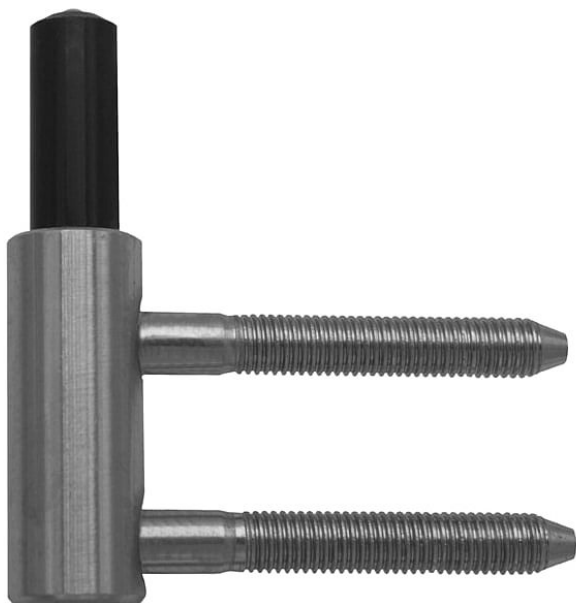

Záves DV TUKAN SD 22/M7 NEREZ 9115 I000

» ZÁVESY, PÁNTY » DVERNÉ » Skrutkovacie

Popis

Průměr pantu (vnější) 15 mm Únosnost / ks (v kg) 20.00
Typ závěsu Spodní díl (SD) Orientace dveří nebo okna
Pro pravé i levé dveře (zárubeň) Provedení dveří S
polodrážkou Typ zárubně Dřevěná obložka Ukončení
výrobku Bez ozdoby Materiál výrobku (převažující)
Nerez Požární odolnost ne Uchytení spodního dílu Do
upínacího elementu Průměr závitu svorníku(ů) M7 Délka
svorníku(ů) 47,5 mm Výška čepu 26 mm Český výrobek
Ano

Dodavatelské číslo	91151000
Kód produktu	05030-7710
Balení	1 Ks

Spodní díl závěsu do dřevěné obložkové zárubně (do vložky 22/7) pro prostředí se zvýšeným nárokem na odolnost - materiál nerez. Pouzdro z plastické hmoty na čepu a kulička zajišťují snadné otáčení závěsu.