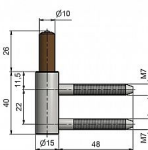

## Popis

Průměr pantu (vnější) 15 mm Únosnost / ks (v kg) 20.00  
Typ závěsu Spodní díl (SD) Orientace dveří nebo okna  
Pro pravé i levé dveře (zárubeň) Provedení dveří S  
polodrážkou Typ zárubně Dřevěná obložka Ukončení  
výrobku Bez ozdoby Materiál výrobku (převažující)  
Nerez Požární odolnost ne Uchytení spodního dílu Do  
upínacího elementu Průměr závitu svorníku(ů) M7 Délka  
svorníku(ů) 47,5 mm Výška čepu 26 mm Český výrobek  
Ano

|                    |            |
|--------------------|------------|
| Dodavatelské číslo | 91151000   |
| Kód produktu       | 05030-7710 |
| Balení             | 1 Ks       |

Spodní díl závěsu do dřevěné obložkové zárubně (do vložky 22/7) pro prostředí se zvýšeným nárokem na odolnost - materiál nerez. Pouzdro z plastické hmoty na čepu a kulička zajišťují snadné otáčení závěsu.