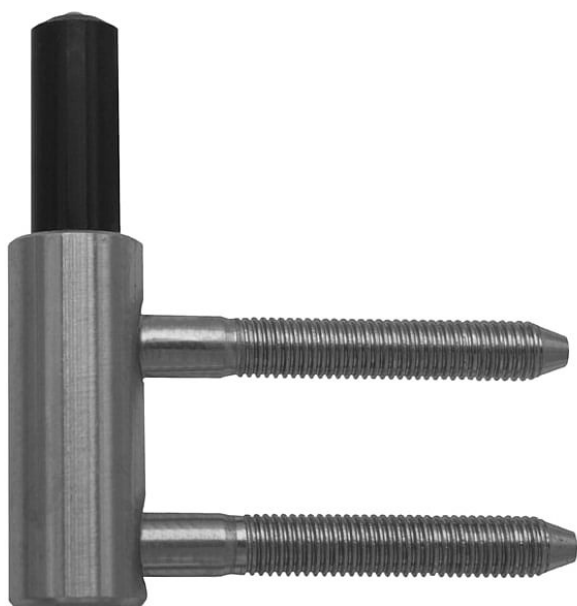

# Záves DV TUKAN SD 22/M7 NEREZ 9115 I000

» ZÁVESY, PÁNTY » DVERNÉ » Skrutkovacie

## Popis

Průměr pantu (vnější) 15 mm Únosnost / ks (v kg) 20.00  
Typ závěsu Spodní díl (SD) Orientace dveří nebo okna  
Pro pravé i levé dveře (zárubeň) Provedení dveří S  
polodrážkou Typ zárubně Dřevěná obložka Ukončení  
výrobku Bez ozdoby Materiál výrobku (převažující)  
Nerez Požární odolnost ne Uchytení spodního dílu Do  
upínacího elementu Průměr závitu svorníku(ů) M7 Délka  
svorníku(ů) 47,5 mm Výška čepu 26 mm Český výrobek  
Ano

|                    |            |
|--------------------|------------|
| Dodavatelské číslo | 91151000   |
| Kód produktu       | 05030-7710 |
| Balení             | 1 Ks       |

Spodní díl závěsu do dřevěné obložkové zárubně (do vložky 22/7) pro prostředí se zvýšeným nárokem na odolnost - materiál nerez. Pouzdro z plastické hmoty na čepu a kulička zajišťují snadné otáčení závěsu.