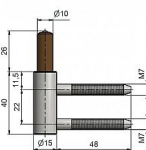

## Popis

Průměr pantu (vnější) 15 mm Únosnost / ks (v kg) 20.00  
Typ závěsu Spodní díl (SD) Orientace dveří nebo okna  
Pro pravé i levé dveře (zárubeň) Provedení dveří S  
polodrážkou Typ zárubně Dřevěná obložka Ukončení  
výrobku Bez ozdoby Materiál výrobku (převažující)  
Nerez Požární odolnost ne Uchycení spodního dílu Do  
upínacího elementu Průměr závitu svorníku(ů) M7 Délka  
svorníku(ů) 47,5 mm Výška čepu 26 mm Český výrobek  
Ano

Dodavatelské číslo	91151000
Kód produktu	05030-7710
Balení	1 Ks

Spodní díl závěsu do dřevěné obložkové zárubně (do vložky 22/7) pro prostředí se zvýšeným nárokem na odolnost - materiál nerez. Pouzdro z plastické hmoty na čepu a kulička zajišťují snadné otáčení závěsu.