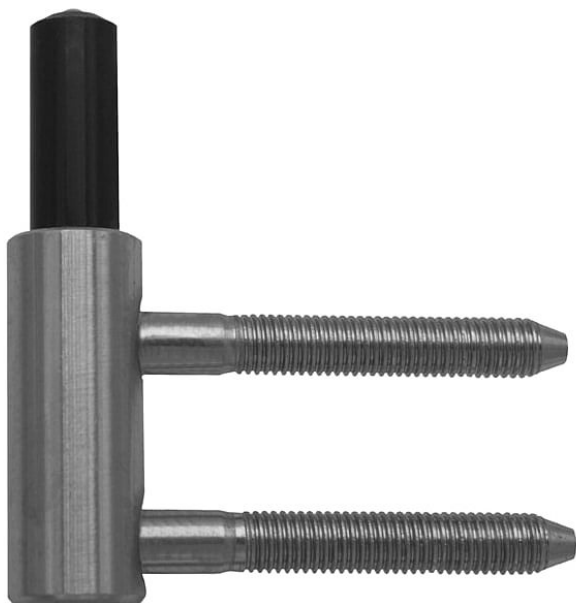

Záves DV TUKAN SD 22/M7 NEREZ 9115 I000

» ZÁVESY, PÁNTY » DVERNÉ » Skrutkovacie

Popis

Průměr pantu (vnější) 15 mm Únosnost / ks (v kg) 20.00
Typ závěsu Spodní díl (SD) Orientace dveří nebo okna
Pro pravé i levé dveře (zárubeň) Provedení dveří S
polodrážkou Typ zárubně Dřevěná obložka Ukončení
výrobku Bez ozdoby Materiál výrobku (převažující)
Nerez Požární odolnost ne Uchycení spodního dílu Do
upínacího elementu Průměr závitu svorníku(ů) M7 Délka
svorníku(ů) 47,5 mm Výška čepu 26 mm Český výrobek
Ano

Dodavatelské číslo	91151000
Kód produktu	05030-7710
Balení	1 Ks

Spodní díl závěsu do dřevěné obložkové zárubně (do vložky 22/7) pro prostředí se zvýšeným nárokem na odolnost - materiál nerez. Pouzdro z plastické hmoty na čepu a kulička zajišťují snadné otáčení závěsu.