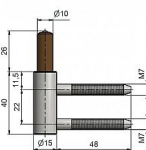

Záves DV TUKAN SD 22/M7 NEREZ 9115 I000

» ZÁVESY, PÁNTY » DVERNÉ » Skrutkovacie

Popis

Průměr pantu (vnější) 15 mm Únosnost / ks (v kg) 20.00
Typ závěsu Spodní díl (SD) Orientace dveří nebo okna
Pro pravé i levé dveře (zárubeň) Provedení dveří S
polodrážkou Typ zárubně Dřevěná obložka Ukončení
výrobku Bez ozdoby Materiál výrobku (převažující)
Nerez Požární odolnost ne Uchycení spodního dílu Do
upínacího elementu Průměr závitu svorníku(ů) M7 Délka
svorníku(ů) 47,5 mm Výška čepu 26 mm Český výrobek
Ano

Dodavatelské číslo	91151000
Kód produktu	05030-7710
Balení	1 Ks

Spodní díl závěsu do dřevěné obložkové zárubně (do vložky 22/7) pro prostředí se zvýšeným nárokem na odolnost - materiál nerez. Pouzdro z plastické hmoty na čepu a kulička zajišťují snadné otáčení závěsu.