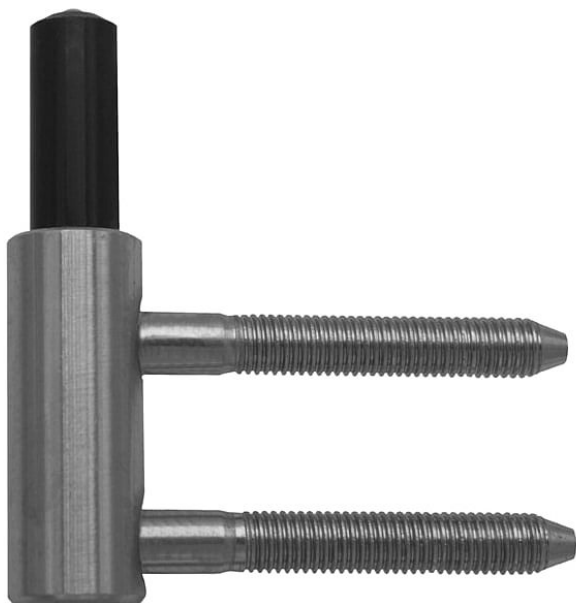

# Záves DV TUKAN SD 22/M7 NEREZ 9115 I000

» ZÁVESY, PÁNTY » DVERNÉ » Skrutkovacie

## Popis

Průměr pantu (vnější) 15 mm Únosnost / ks (v kg) 20.00  
Typ závěsu Spodní díl (SD) Orientace dveří nebo okna  
Pro pravé i levé dveře (zárubeň) Provedení dveří S  
polodrážkou Typ zárubně Dřevěná obložka Ukončení  
výrobku Bez ozdoby Materiál výrobku (převažující)  
Nerez Požární odolnost ne Uchycení spodního dílu Do  
upínacího elementu Průměr závitu svorníku(ů) M7 Délka  
svorníku(ů) 47,5 mm Výška čepu 26 mm Český výrobek  
Ano

Dodavatelské číslo	91151000
Kód produktu	05030-7710
Balení	1 Ks

Spodní díl závěsu do dřevěné obložkové zárubně (do vložky 22/7) pro prostředí se zvýšeným nárokem na odolnost - materiál nerez. Pouzdro z plastické hmoty na čepu a kulička zajišťují snadné otáčení závěsu.