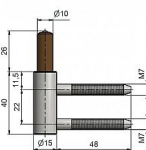

Záves DV TUKAN SD 22/M7 NEREZ 9115 I000

» ZÁVESY, PÁNTY » DVERNÉ » Skrutkovacie

Popis

Průměr pantu (vnější) 15 mm Únosnost / ks (v kg) 20.00
Typ závěsu Spodní díl (SD) Orientace dveří nebo okna
Pro pravé i levé dveře (zárubeň) Provedení dveří S
polodrážkou Typ zárubně Dřevěná obložka Ukončení
výrobku Bez ozdoby Materiál výrobku (převažující)
Nerez Požární odolnost ne Uchytení spodního dílu Do
upínacího elementu Průměr závitu svorníku(ů) M7 Délka
svorníku(ů) 47,5 mm Výška čepu 26 mm Český výrobek
Ano

Dodavatelské číslo	91151000
Kód produktu	05030-7710
Balení	1 Ks

Spodní díl závěsu do dřevěné obložkové zárubně (do vložky 22/7) pro prostředí se zvýšeným nárokem na odolnost - materiál nerez. Pouzdro z plastické hmoty na čepu a kulička zajišťují snadné otáčení závěsu.