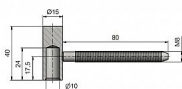

Závěs DV TUKAN VD M8x80 NEREZ 9114 I000

» ZÁVESY, PÁNTY » DVERNÉ » Skrutkovacie

Popis

Katalogové číslo 9114 Průměr pantu (vnější) 15 mm
Únosnost / ks (v kg) 20.00 Typ závěsu Vrchní díl (VD)
Typ dveří Interiérové Orientace dveří nebo okna Pro
pravé i levé dveře (zárubeň) Materiál dvevního křídla
Dřevo Provedení dveří S polodrážkou Ukončení výrobku
Bez ozdoby Materiál výrobku (převažující) Nerez Požární
odolnost ano (vhodný pro protipožární zkoušky)
Uchycení závěsu K zašroubování Průměr závitu
svorníku(ů) M8 Délka svorníku(ů) 80 mm Český výrobek
Ano

Dodavatelské číslo	91141000
Kód produktu	05030-7730
Balení	1 Ks

Samostatně dodávaný vrchní díl do dřevěného dvevního křídla s polodrážkou.

Závěs je vhodný pro protipožární zkoušky. Upozornění: Protipožární závěs je nutno odzkoušet v celém kompletu s dveřmi a zárubní!