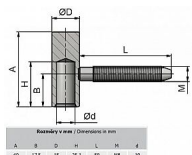

Závěs DV TUKAN VD NEREZ 9112 2000

» ZÁVESY, PÁNTY » DVERNÉ » Skrutkovacie

Popis

Průměr pantu (vnější) 15 mm Únosnost / ks (v kg) 20.00
Typ závěsu Vrchní díl (VD) Typ dveří Interiérové
Orientace dveří nebo okna Pro pravé i levé dveře
(zárubeň) Materiál dveřního křídla Dřevo Provedení dveří
S polodrážkou Ukončení výrobku Bez ozdoby Materiál
výrobku (převažující) Nerez Požární odolnost ne
Uchycení závěsu K zašroubování Průměr závitu
svorníku(ů) M8 Délka svorníku(ů) 50 mm Český výrobek
Ano

Dodavatelské číslo	91122000
Kód produktu	05030-7720
Balení	1 Ks

Vrchní díl závěsu - do dřevěného dveřního křídla s polodrážkou. Zakování se provádí po dokončení povrchové úpravy dveřního křídla. Závěs je vyroben z nerezové oceli, proto je vhodný do prostředí se zvýšenými nároky na trvanlivost.