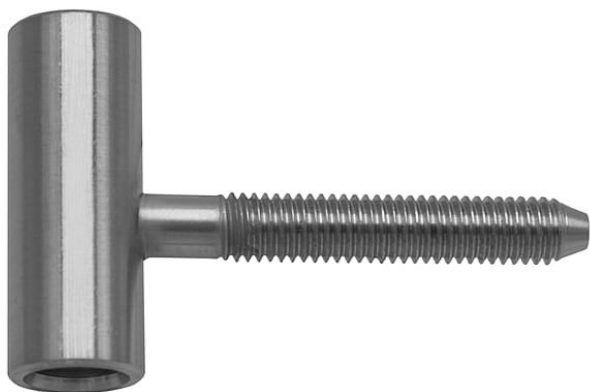

# Závěs DV TUKAN VD NEREZ 9112 2000

» ZÁVESY, PÁNTY » DVERNÉ » Skrutkovacie

## Popis

Průměr pantu (vnější) 15 mm Únosnost / ks (v kg) 20.00  
Typ závěsu Vrchní díl (VD) Typ dveří Interiérové  
Orientace dveří nebo okna Pro pravé i levé dveře  
(zárubeň) Materiál dveřního křídla Dřevo Provedení dveří  
S polodrážkou Ukončení výrobku Bez ozdoby Materiál  
výrobku (převažující) Nerez Požární odolnost ne  
Uchycení závěsu K zašroubování Průměr závitu  
svorníku(ů) M8 Délka svorníku(ů) 50 mm Český výrobek  
Ano

Dodavatelské číslo	91122000
Kód produktu	05030-7720
Balení	1 Ks

Vrchní díl závěsu - do dřevěného dveřního křídla s polodrážkou. Zakování se provádí po dokončení povrchové úpravy dveřního křídla. Závěs je vyroben z nerezové oceli, proto je vhodný do prostředí se zvýšenými nároky na trvanlivost.