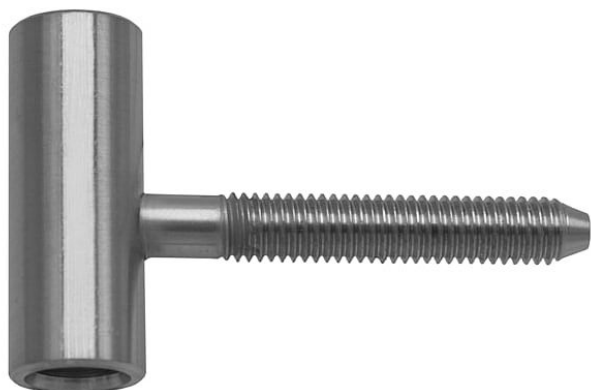

Závěs DV TUKAN VD NEREZ 9112 2000

» ZÁVESY, PÁNTY » DVERNÉ » Skrutkovacie

Popis

Průměr pantu (vnější) 15 mm Únosnost / ks (v kg) 20.00
Typ závěsu Vrchní díl (VD) Typ dveří Interiérové
Orientace dveří nebo okna Pro pravé i levé dveře
(zárubeň) Materiál dveřního křídla Dřevo Provedení dveří
S polodrážkou Ukončení výrobku Bez ozdoby Materiál
výrobku (převažující) Nerez Požární odolnost ne
Uchycení závěsu K zašroubování Průměr závitu
svorníku(ů) M8 Délka svorníku(ů) 50 mm Český výrobek
Ano

Dodavatelské číslo	91122000
Kód produktu	05030-7720
Balení	1 Ks

Vrchní díl závěsu - do dřevěného dveřního křídla s polodrážkou. Zakování se provádí po dokončení povrchové úpravy dveřního křídla. Závěs je vyroben z nerezové oceli, proto je vhodný do prostředí se zvýšenými nároky na trvanlivost.