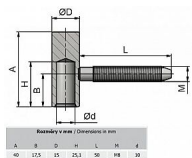

## Popis

Průměr pantu (vnější) 15 mm Únosnost / ks (v kg) 20.00  
Typ závěsu Vrchní díl (VD) Typ dveří Interiérové  
Orientace dveří nebo okna Pro pravé i levé dveře  
(zárubeň) Materiál dveřního křídla Dřevo Provedení dveří  
S polodrážkou Ukončení výrobku Bez ozdoby Materiál  
výrobku (převažující) Nerez Požární odolnost ne  
Uchycení závěsu K zašroubování Průměr závitu  
svorníku(ů) M8 Délka svorníku(ů) 50 mm Český výrobek  
Ano

Dodavatelské číslo	91122000
Kód produktu	05030-7720
Balení	1 Ks

Vrchní díl závěsu - do dřevěného dveřního křídla s polodrážkou. Zakování se provádí po dokončení povrchové úpravy dveřního křídla. Závěs je vyroben z nerezové oceli, proto je vhodný do prostředí se zvýšenými nároky na trvanlivost.