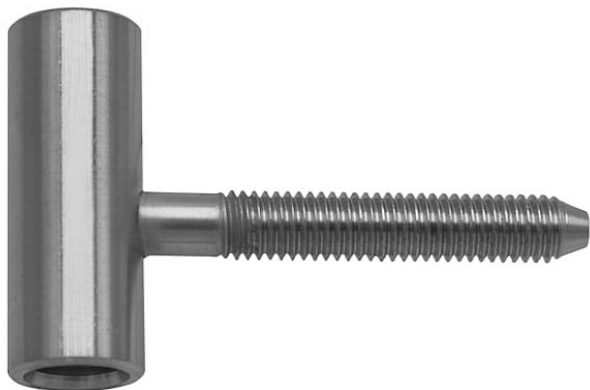

Závěs DV TUKAN VD NEREZ 9112 2000

» ZÁVESY, PÁNTY » DVERNÉ » Skrutkovacie

Popis

Průměr pantu (vnější) 15 mm Únosnost / ks (v kg) 20.00
Typ závěsu Vrchní díl (VD) Typ dveří Interiérové
Orientace dveří nebo okna Pro pravé i levé dveře
(zárubeň) Materiál dveřního křídla Dřevo Provedení dveří
S polodrážkou Ukončení výrobku Bez ozdoby Materiál
výrobku (převažující) Nerez Požární odolnost ne
Uchycení závěsu K zašroubování Průměr závitu
svorníku(ů) M8 Délka svorníku(ů) 50 mm Český výrobek
Ano

Dodavatelské číslo	91122000
Kód produktu	05030-7720
Balení	1 Ks

Vrchní díl závěsu - do dřevěného dveřního křídla s polodrážkou. Zakování se provádí po dokončení povrchové úpravy dveřního křídla. Závěs je vyroben z nerezové oceli, proto je vhodný do prostředí se zvýšenými nároky na trvanlivost.