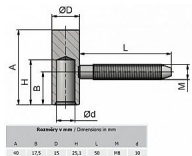

Závěs DV TUKAN VD NEREZ 9112 2000

» ZÁVESY, PÁNTY » DVERNÉ » Skrutkovacie

Popis

Průměr pantu (vnější) 15 mm Únosnost / ks (v kg) 20.00
Typ závěsu Vrchní díl (VD) Typ dveří Interiérové
Orientace dveří nebo okna Pro pravé i levé dveře
(zárubeň) Materiál dveřního křídla Dřevo Provedení dveří
S polodrážkou Ukončení výrobku Bez ozdoby Materiál
výrobku (převažující) Nerez Požární odolnost ne
Uchycení závěsu K zašroubování Průměr závitu
svorníku(ů) M8 Délka svorníku(ů) 50 mm Český výrobek
Ano

Dodavatelské číslo	91122000
Kód produktu	05030-7720
Balení	1 Ks

Vrchní díl závěsu - do dřevěného dveřního křídla s polodrážkou. Zakování se provádí po dokončení povrchové úpravy dveřního křídla. Závěs je vyroben z nerezové oceli, proto je vhodný do prostředí se zvýšenými nároky na trvanlivost.