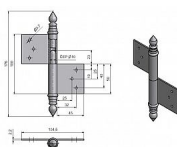

Závěs dverný 100 UR14

» ZÁVESY, PÁNTY » DVERNÉ » Zadlabacie

Kód produktu

MP05030-0395

Použití: Závěs (pant) slouží k otočnému spojení dveří s dřevěnou zárubní. Spodní i vrchní díl je zadlabán a zajištěn pomocí zajišťujících kolíků.

Dostupnost na hlavnom sklade:

skladom

Dostupné množstvo u dodávateľa:

momentálne nedostupné