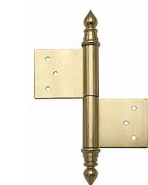

# Závěs dverný 100 UR14

» ZÁVESY, PÁNTY » DVERNÉ » Zadlabacie

Kód produktu

MP05030-0395

Použití: Závěs ( pant ) slouží k otočnému spojení dveří s dřevěnou zárubní. Spodní i vrchní díl je zadlabán a zajištěn pomocí zajišťujících kolíků.

# Záves dverný 100 UR14

» ZÁVESY, PÁNTY » DVERNÉ » Zadlabacie

## Popis

Průměr pantu (vnější) 14,4 mm Únosnost / ks (v kg)  
25.00 Typ závěsu Kompletní závěs Typ dveří  
Interiérové Materiál dveřního křídla Dřevo Provedení  
dveří S polodrážkou Typ zárubně Dřevo masiv  
Ukončení výrobku Ozdob.věžička se špičkou (UR14)  
Materiál výrobku (převažující) Ocel Požární odolnost  
ne Uchycení závěsu K zadlabání Výška čepu 23 mm  
Český výrobek Ano