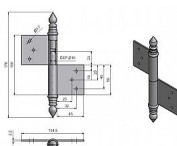

Závěs dverný 100 UR14

» ZÁVESY, PÁNTY » DVERNÉ » Zadlabacie

Kód produktu

MP05030-0395

Použití: Závěs (pant) slouží k otočnému spojení dveří s dřevěnou zárubní. Spodní i vrchní díl je zadlabán a zajištěn pomocí zajišťujících kolíků.

Dostupnost na hlavnom sklade:

skladom

Dostupné množstvo u dodávateľa:

momentálne nedostupné