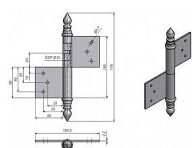

Závěs dverný 100 UR14

» ZÁVESY, PÁNTY » DVERNÉ » Zadlabacie

Kód produktu

MP05030-0395

Použití: Závěs (pant) slouží k otočnému spojení dveří s dřevěnou zárubní. Spodní i vrchní díl je zadlabán a zajištěn pomocí zajišťujících kolíků.

Dostupnosť na hlavnom sklade:

skladom

Dostupné množstvo u dodávateľa:

momentálne nedostupné