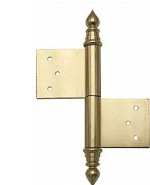

# Závěs dverný 100 UR14

» ZÁVESY, PÁNTY » DVERNÉ » Zadlabacie

Kód produktu

MP05030-0395

Použití: Závěs ( pant ) slouží k otočnému spojení dveří s dřevěnou zárubní. Spodní i vrchní díl je zadlabán a zajištěn pomocí zajišťujících kolíků.

# Záves dverný 100 UR14

» ZÁVESY, PÁNTY » DVERNÉ » Zadlabacie

## Popis

Průměr pantu (vnější) 14,4 mm Únosnost / ks (v kg)

25.00 Typ závěsu Kompletní závěs Typ dveří

Interiérové Materiál dveřního křídla Dřevo Provedení

dveří S polodrážkou Typ zárubně Dřevo masiv

Ukončení výrobku Ozdob.věžička se špičkou (UR14)

Materiál výrobku (převažující) Ocel Požární odolnost

ne Uchycení závěsu K zadlabání Výška čepu 23 mm

Český výrobek Ano