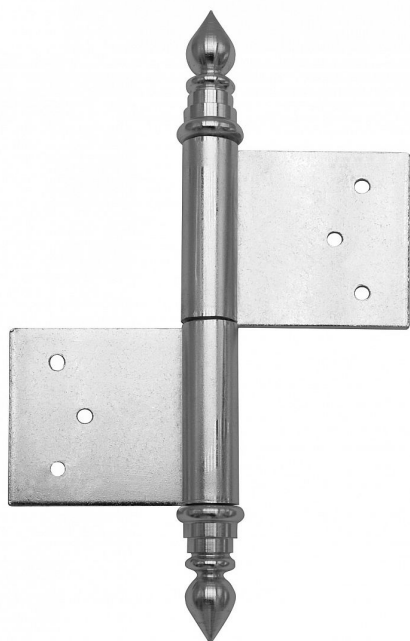

# Závěs dverný 100 UR14

» ZÁVESY, PÁNTY » DVERNÉ » Zadlabacie

Kód produktu

MP05030-0395

Použití: Závěs ( pant ) slouží k otočnému spojení dveří s dřevěnou zárubní. Spodní i vrchní díl je zadlabán a zajištěn pomocí zajišťujících kolíků.

## Popis

Průměr pantu (vnější) 14,4 mm Únosnost / ks (v kg)

25.00 Typ závěsu Kompletní závěs Typ dveří

Interiérové Materiál dveřního křídla Dřevo Provedení

dveří S polodrážkou Typ zárubně Dřevo masiv

Ukončení výrobku Ozdob.věžička se špičkou (UR14)

Materiál výrobku (převažující) Ocel Požární odolnost

ne Uchycení závěsu K zadlabání Výška čepu 23 mm

Český výrobek Ano