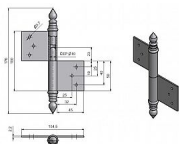

Závěs dverný 100 UR14

» ZÁVESY, PÁNTY » DVERNÉ » Zadlabacie

Kód produktu

MP05030-0395

Použití: Závěs (pant) slouží k otočnému spojení dveří s dřevěnou zárubní. Spodní i vrchní díl je zadlabán a zajištěn pomocí zajišťujících kolíků.

Dostupnost na hlavnom sklade:

skladom

Dostupné množstvo u dodávateľa:

momentálne nedostupné