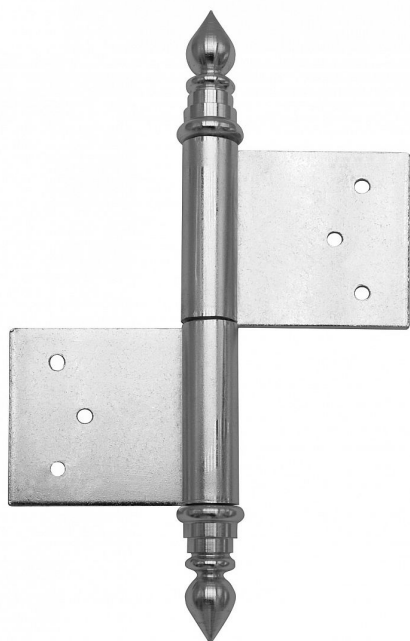

# Závěs dverný 100 UR14

» ZÁVESY, PÁNTY » DVERNÉ » Zadlabacie

Kód produktu

MP05030-0395

Použití: Závěs ( pant ) slouží k otočnému spojení dveří s dřevěnou zárubní. Spodní i vrchní díl je zadlabán a zajištěn pomocí zajišťujících kolíků.

# Záves dverný 100 UR14

» ZÁVESY, PÁNTY » DVERNÉ » Zadlabacie

## Popis

Průměr pantu (vnější) 14,4 mm Únosnost / ks (v kg)  
25.00 Typ závěsu Kompletní závěs Typ dveří  
Interiérové Materiál dveřního křídla Dřevo Provedení  
dveří S polodrážkou Typ zárubně Dřevo masiv  
Ukončení výrobku Ozdob.věžička se špičkou (UR14)  
Materiál výrobku (převažující) Ocel Požární odolnost  
ne Uchycení závěsu K zadlabání Výška čepu 23 mm  
Český výrobek Ano