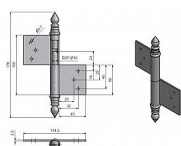

Závěs dverný 100 UR14

» ZÁVESY, PÁNTY » DVERNÉ » Zadlabacie

Kód produktu

MP05030-0395

Použití: Závěs (pant) slouží k otočnému spojení dveří s dřevěnou zárubní. Spodní i vrchní díl je zadlabán a zajištěn pomocí zajišťujících kolíků.

Dostupnosť na hlavnom sklade:

skladom

Dostupné množstvo u dodávateľa:

momentálne nedostupné