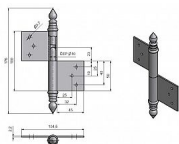

Závěs dverný 100 UR14

» ZÁVESY, PÁNTY » DVERNÉ » Zadlabacie

Kód produktu

MP05030-0395

Použití: Závěs (pant) slouží k otočnému spojení dveří s dřevěnou zárubní. Spodní i vrchní díl je zadlabán a zajištěn pomocí zajišťujících kolíků.

Dostupnost na hlavnom sklade:

skladom

Dostupné množstvo u dodávateľa:

momentálne nedostupné