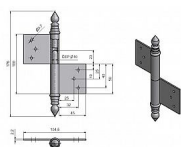

Závěs dverný 100 UR14

» ZÁVESY, PÁNTY » DVERNÉ » Zadlabacie

Kód produktu

MP05030-0395

Použití: Závěs (pant) slouží k otočnému spojení dveří s dřevěnou zárubní. Spodní i vrchní díl je zadlabán a zajištěn pomocí zajišťujících kolíků.

Dostupnosť na hlavnom sklade:

skladom

Dostupné množstvo u dodávateľa:

momentálne nedostupné