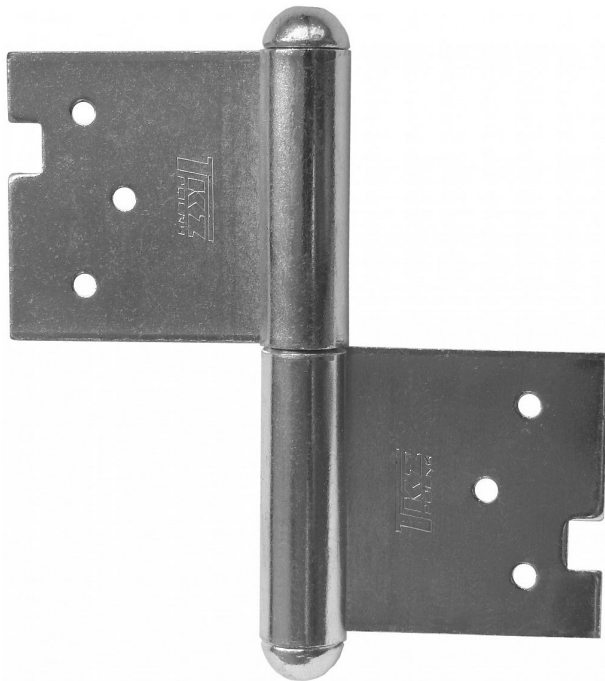

Závěs dverný 100

» ZÁVESY, PÁNTY » DVERNÉ » Zadlabacie

Kód produktu

MP05030-0340

Použití: Závěs (pant) slouží k otočnému spojení dveří s dřevěnou zárubní. Spodní i vrchní díl je zadlabán a zajištěn pomocí zajišťujících kolíků.

Vlastnosti:

Únosnost pro jeden závěs [kg]: 20
Dle dveřního křídla: Interiérové
Dle provedení dveří: S polodrážkou
Dle typu dveří: Dřevěné
Typ zárubně: Dřevo masiv
Uchycení: K zadlabání
Podle použití: Spojovací
Požární odolnost: ne
Vzhled závěsu: Klasický tvar
Typ závěsu: Kompletní závěs