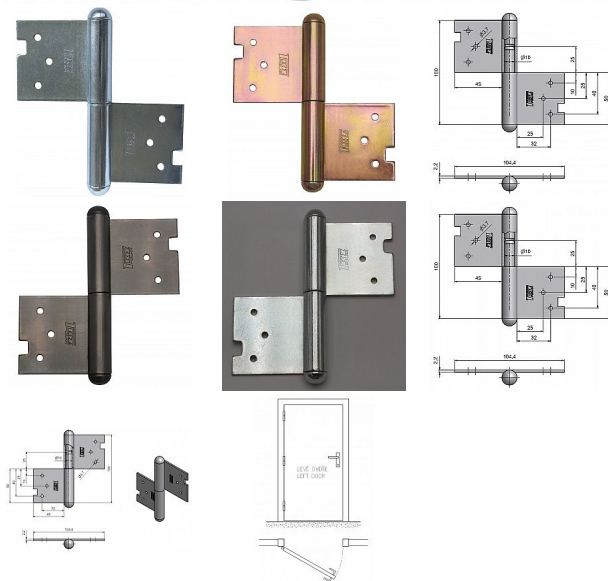

Závěs dverný 100

» ZÁVESY, PÁNTY » DVERNÉ » Zadlabacie

Kód produktu

MP05030-0340

Použití: Závěs (pant) slouží k otočnému spojení dveří s dřevěnou zárubní. Spodní i vrchní díl je zadlabán a zajištěn pomocí zajišťujících kolíků.

Vlastnosti:

Únosnost pro jeden závěs [kg]: 20
Dle dveřního křídla: Interiérové
Dle provedení dveří: S polodrážkou
Dle typu dveří: Dřevěné
Typ zárubně: Dřevo masiv
Uchycení: K zadlabání
Podle použití: Spojovací
Požární odolnost: ne
Vzhled závěsu: Klasický tvar
Typ závěsu: Kompletní závěs