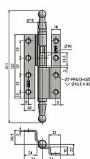

Závěs dverný 120 lomený UR01

» ZÁVESY, PÁNTY » DVERNÉ » Zadlabacie

Kód produktu

MP05030-0705

K otočnému spojení dveří s polodrážkou a dřevěné zárubně. Čep je opatřen ozdobným ukončením. Závěs je vhodný při rekonstrukcích starých dveří. Doporučujeme ho přišroubovat až po provedené povrchové úpravě dveří a zárubně. Různé povrchové úpravy zhotovíme na zakázku.

Průměr pantu (vnější) 14,4 mm

Únosnost / ks (v kg) 30.00

Typ závěsu Kompletní závěs

Typ dveří Interiérové , Vchodové

Materiál dveřního křídla Dřevo

Provedení dveří S polodrážkou

Typ zárubně Dřevo masiv

Ukončení výrobku Ozdob.pěšec (UR01)

Materiál výrobku (převažující) Ocel

Požární odolnost ne

Uchycení závěsu K přišroubování

Výška čepu 24,5 mm

K přišroub.doporučujeme Vrutky \varnothing 5 mm minimální délky 50 mm

Český výrobek Ano

Dostupnost na hlavnem sklade: