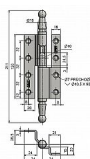

Závěs dverný 120 lomený UR01

» ZÁVESY, PÁNTY » DVERNÉ » Zadlabacie

Kód produktu

MP05030-0705

K otočnému spojení dveří s polodrážkou a dřevěné zárubně. Čep je opatřen ozdobným ukončením. Závěs je vhodný při rekonstrukcích starých dveří. Doporučujeme ho přišroubovat až po provedené povrchové úpravě dveří a zárubně. Různé povrchové úpravy zhotovíme na zakázku.

Průměr pantu (vnější) 14,4 mm

Únosnost / ks (v kg) 30.00

Typ závěsu Kompletní závěs

Typ dveří Interiérové , Vchodové

Materiál dveřního křídla Dřevo

Provedení dveří S polodrážkou

Typ zárubně Dřevo masiv

Ukončení výrobku Ozdob.pěšec (UR01)

Materiál výrobku (převažující) Ocel

Požární odolnost ne

Uchycení závěsu K přišroubování

Výška čepu 24,5 mm

K přišroub.doporučujeme Vrutky \varnothing 5 mm minimální délky 50 mm

Český výrobek Ano

Dostupnost na hlavním sklade: