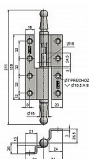

Závěs dverný 120 lomený UR01

» ZÁVESY, PÁNTY » DVERNÉ » Zadlabacie

Kód produktu

MP05030-0705

K otočnému spojení dveří s polodrážkou a dřevěné zárubně. Čep je opatřen ozdobným ukončením. Závěs je vhodný při rekonstrukcích starých dveří. Doporučujeme ho přišroubovat až po provedené povrchové úpravě dveří a zárubně. Různé povrchové úpravy zhotovíme na zakázku.

Průměr pantu (vnější) 14,4 mm

Únosnost / ks (v kg) 30.00

Typ závěsu Kompletní závěs

Typ dveří Interiérové , Vchodové

Materiál dveřního křídla Dřevo

Provedení dveří S polodrážkou

Typ zárubně Dřevo masiv

Ukončení výrobku Ozdob.pěšec (UR01)

Materiál výrobku (převažující) Ocel

Požární odolnost ne

Uchycení závěsu K přišroubování

Výška čepu 24,5 mm

K přišroub.doporučujeme Vrutky \varnothing 5 mm minimální délky 50 mm

Český výrobek Ano

Dostupnost na hlavním sklade: