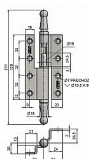

Závěs dverný 120 lomený UR01

» ZÁVESY, PÁNTY » DVERNÉ » Zadlabacie

Kód produktu

MP05030-0705

K otočnému spojení dveří s polodrážkou a dřevěné zárubně. Čep je opatřen ozdobným ukončením. Závěs je vhodný při rekonstrukcích starých dveří. Doporučujeme ho přišroubovat až po provedené povrchové úpravě dveří a zárubně. Různé povrchové úpravy zhotovíme na zakázku.

Průměr pantu (vnější) 14,4 mm

Únosnost / ks (v kg) 30.00

Typ závěsu Kompletní závěs

Typ dveří Interiérové , Vchodové

Materiál dveřního křídla Dřevo

Provedení dveří S polodrážkou

Typ zárubně Dřevo masiv

Ukončení výrobku Ozdob.pěšec (UR01)

Materiál výrobku (převažující) Ocel

Požární odolnost ne

Uchycení závěsu K přišroubování

Výška čepu 24,5 mm

K přišroub.doporučujeme Vrutky \varnothing 5 mm minimální délky 50 mm

Český výrobek Ano

Dostupnost na hlavnem sklade: