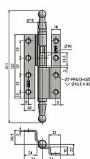

# Závěs dverný 120 lomený UR01

» ZÁVESY, PÁNTY » DVERNÉ » Zadlabacie

Kód produktu

MP05030-0705

K otočnému spojení dveří s polodrážkou a dřevěné zárubně. Čep je opatřen ozdobným ukončením. Závěs je vhodný při rekonstrukcích starých dveří. Doporučujeme ho přišroubovat až po provedené povrchové úpravě dveří a zárubně. Různé povrchové úpravy zhotovíme na zakázku.

Průměr pantu (vnější) 14,4 mm

Únosnost / ks (v kg) 30.00

Typ závěsu Kompletní závěs

Typ dveří Interiérové , Vchodové

Materiál dveřního křídla Dřevo

Provedení dveří S polodrážkou

Typ zárubně Dřevo masiv

Ukončení výrobku Ozdob.pěšec (UR01)

Materiál výrobku (převažující) Ocel

Požární odolnost ne

Uchycení závěsu K přišroubování

Výška čepu 24,5 mm

K přišroub.doporučujeme Vrutky  $\varnothing$  5 mm minimální délky 50 mm

Český výrobek Ano

Dostupnost na hlavním sklade: