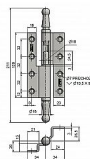

Závěs dverný 120 lomený UR01

» ZÁVESY, PÁNTY » DVERNÉ » Zadlabacie

Kód produktu

MP05030-0705

K otočnému spojení dveří s polodrážkou a dřevěné zárubně. Čep je opatřen ozdobným ukončením. Závěs je vhodný při rekonstrukcích starých dveří. Doporučujeme ho přišroubovat až po provedené povrchové úpravě dveří a zárubně. Různé povrchové úpravy zhotovíme na zakázku.

Průměr pantu (vnější) 14,4 mm

Únosnost / ks (v kg) 30.00

Typ závěsu Kompletní závěs

Typ dveří Interiérové , Vchodové

Materiál dveřního křídla Dřevo

Provedení dveří S polodrážkou

Typ zárubně Dřevo masiv

Ukončení výrobku Ozdob.pěšec (UR01)

Materiál výrobku (převažující) Ocel

Požární odolnost ne

Uchycení závěsu K přišroubování

Výška čepu 24,5 mm

K přišroub.doporučujeme Vrutky \varnothing 5 mm minimální délky 50 mm

Český výrobek Ano

Dostupnost na hlavním sklade: