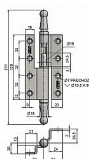

# Závěs dverný 120 lomený UR01

» ZÁVESY, PÁNTY » DVERNÉ » Zadlabacie

Kód produktu

MP05030-0705

K otočnému spojení dveří s polodrážkou a dřevěné zárubně. Čep je opatřen ozdobným ukončením. Závěs je vhodný při rekonstrukcích starých dveří. Doporučujeme ho přišroubovat až po provedené povrchové úpravě dveří a zárubně. Různé povrchové úpravy zhotovíme na zakázku.

Průměr pantu (vnější) 14,4 mm

Únosnost / ks (v kg) 30.00

Typ závěsu Kompletní závěs

Typ dveří Interiérové , Vchodové

Materiál dveřního křídla Dřevo

Provedení dveří S polodrážkou

Typ zárubně Dřevo masiv

Ukončení výrobku Ozdob.pěšec (UR01)

Materiál výrobku (převažující) Ocel

Požární odolnost ne

Uchycení závěsu K přišroubování

Výška čepu 24,5 mm

K přišroub.doporučujeme Vrutky  $\varnothing$  5 mm minimální délky 50 mm

Český výrobek Ano

Dostupnost na hlavním sklade: