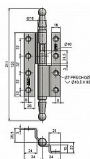

Závěs dverný 120 lomený UR01

» ZÁVESY, PÁNTY » DVERNÉ » Zadlabacie

Kód produktu

MP05030-0705

K otočnému spojení dveří s polodrážkou a dřevěné zárubně. Čep je opatřen ozdobným ukončením. Závěs je vhodný při rekonstrukcích starých dveří. Doporučujeme ho přišroubovat až po provedené povrchové úpravě dveří a zárubně. Různé povrchové úpravy zhotovíme na zakázku.

Průměr pantu (vnější) 14,4 mm

Únosnost / ks (v kg) 30.00

Typ závěsu Kompletní závěs

Typ dveří Interiérové , Vchodové

Materiál dveřního křídla Dřevo

Provedení dveří S polodrážkou

Typ zárubně Dřevo masiv

Ukončení výrobku Ozdob.pěšec (UR01)

Materiál výrobku (převažující) Ocel

Požární odolnost ne

Uchycení závěsu K přišroubování

Výška čepu 24,5 mm

K přišroub.doporučujeme Vrutky \varnothing 5 mm minimální délky 50 mm

Český výrobek Ano

Dostupnost na hlavním sklade: