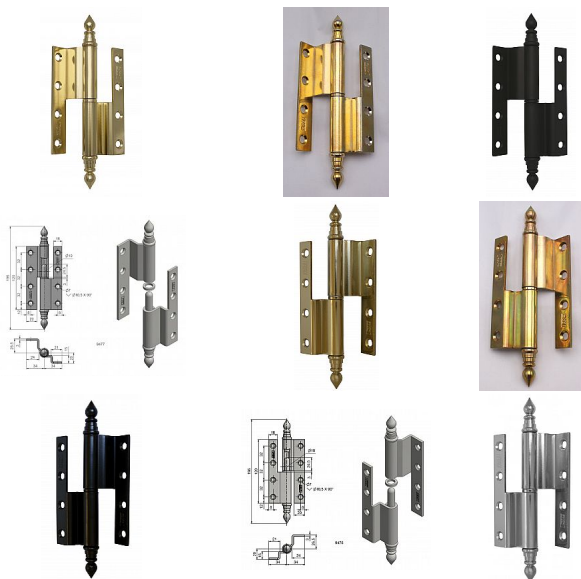

# Závěs dverný 120 lomený UR14

» ZÁVESY, PÁNTY » DVERNÉ » Zadlabacie

Kód produktu

MP05030-0650

Použití: K otočnému spojení dveří s polodrážkou a dřevěné zárubně.

Dostupnost na hlavním sklade:

u dodávatele

Dostupné množství u dodávatele:

## Popis

Průměr pantu (vnější) 14,4 mm Únosnost / ks (v kg) 30.00  
Typ závěsu Kompletní závěs Typ dveří Interiérové , Vchodové  
Materiál dveřního křídla Dřevo Provedení dveří S polodrážkou Typ zárubně Dřevo masiv  
Ukončení výrobku Ozdob.věžička se špičkou (UR14) Materiál výrobku (převažující) Ocel  
Požární odolnost ne Uchycení závěsu K přišroubování Výška čepu 24,5 mm K přišroub.doporučujeme Vrutky  $\varnothing$  5 mm minimální délky 50 mm Český výrobek Ano