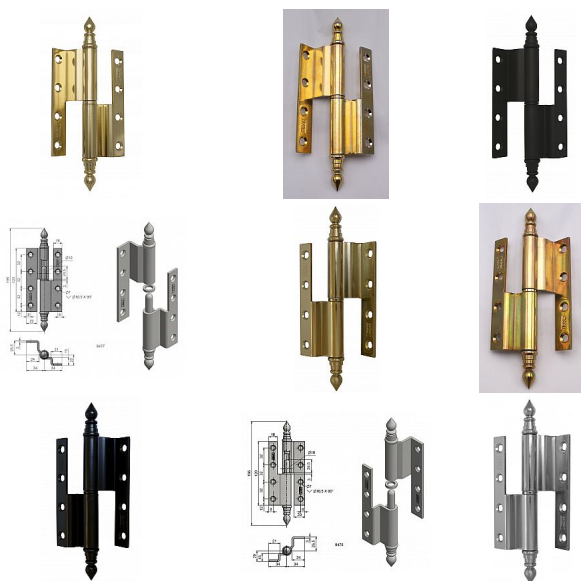

Závěs dverný 120 lomený UR14

» ZÁVESY, PÁNTY » DVERNÉ » Zadlabacie

Kód produktu

MP05030-0650

Použití: K otočnému spojení dveří s polodrážkou a dřevěné zárubně.

Dostupnost na hlavním sklade:

u dodávatele

Dostupné množství u dodávatele:

momentálně nedostupné

Popis

Průměr pantu (vnější) 14,4 mm Únosnost / ks (v kg) 30.00
Typ závěsu Kompletní závěs Typ dveří Interiérové , Vchodové
Materiál dveřního křídla Dřevo Provedení dveří S polodrážkou
Typ zárubně Dřevo masiv Ukončení výrobku Ozdob.věžička se špičkou (UR14)
Materiál výrobku (převažující) Ocel Požární odolnost ne Uchycení závěsu K
příšroubování Výška čepu 24,5 mm K příšroub.doporučujeme Vrutky
Ø 5 mm minimální délky 50 mm Český výrobek Ano