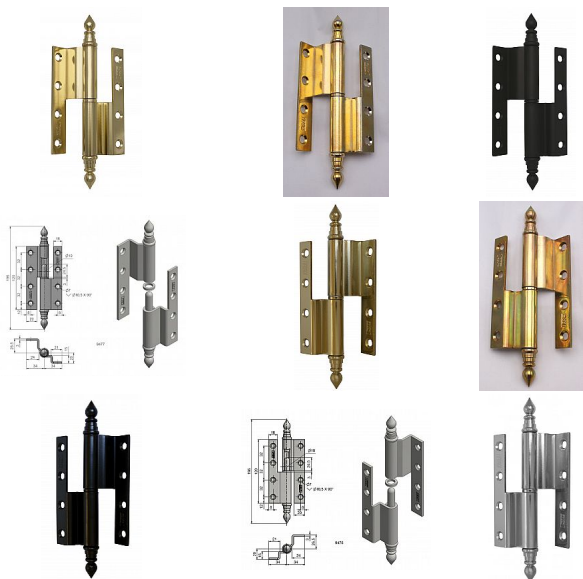

Popis

Průměr pantu (vnější) 14,4 mm Únosnost / ks (v kg) 30.00
Typ závěsu Kompletní závěs Typ dveří Interiérové , Vchodové
Materiál dveřního křídla Dřevo Provedení dveří S polodrážkou Typ zárubně Dřevo masiv
Ukončení výrobku Ozdob.věžička se špičkou (UR14) Materiál výrobku (převažující) Ocel
Požární odolnost ne Uchycení závěsu K přišroubování Výška čepu 24,5 mm K přišroub.doporučujeme
Vruty $\varnothing$ 5 mm minimální délky 50 mm Český výrobek Ano