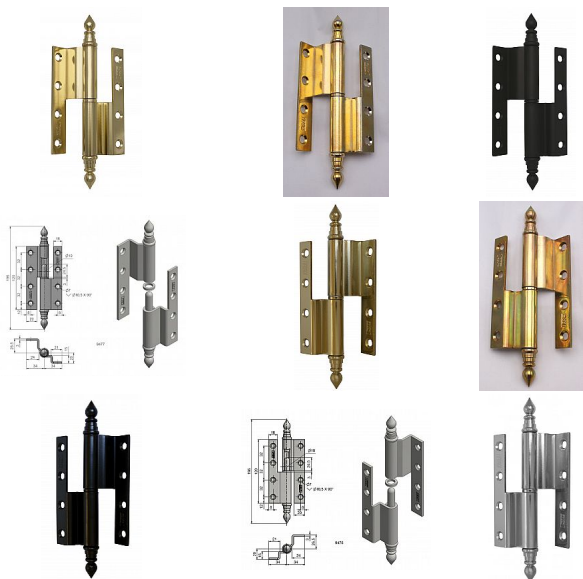

Záves dverný 120 lomený UR14

» ZÁVESY, PÁNTY » DVERNÉ » Zadlabacie

Kód produktu

MP05030-0650

Použití: K otočnému spojení dveří s polodrážkou a dřevěné zárubně.

Dostupnost na hlavnem sklade:

u dodávateľa

Dostupné množstvo u dodávateľa:

momentálne nedostupné

Popis

Průměr pantu (vnější) 14,4 mm Únosnost / ks (v kg) 30.00
Typ závěsu Kompletní závěs Typ dveří Interiérové , Vchodové
Materiál dveřního křídla Dřevo Provedení dveří S polodrážkou Typ zárubně Dřevo masiv
Ukončení výrobku Ozdob.věžička se špičkou (UR14) Materiál výrobku (převažující) Ocel
Požární odolnost ne Uchycení závěsu K přišroubování Výška čepu 24,5 mm K přišroub.doporučujeme
Vruty \varnothing 5 mm minimální délky 50 mm Český výrobek Ano