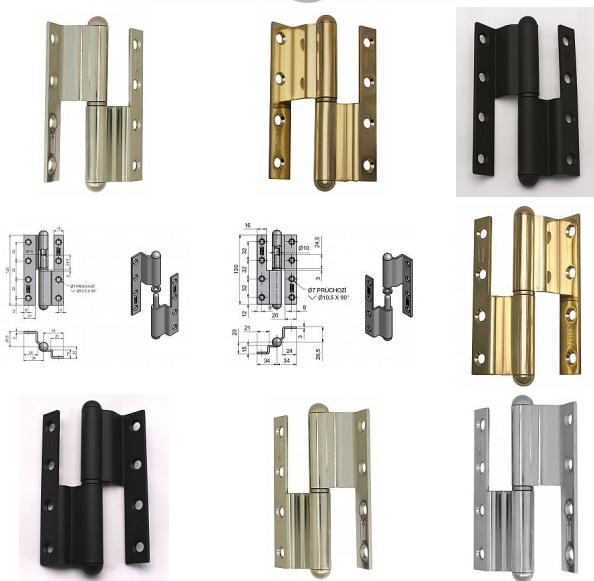

# Závěs dverný 120 lomený

» ZÁVESY, PÁNTY » DVERNÉ » Zadlabacie

Kód produktu

MP05030-0505

Použití: K otočnému spojení dveří s polodrážkou a dřevěné zárubně.

Dostupnost na hlavním sklade:

u dodávatele

Dostupné množství u dodávatele:

## Popis

Průměr pantu (vnější) 14,4 mm Únosnost / ks (v kg)

30.00 Typ závěsu Kompletní závěs Typ dveří

Interiérové , Vchodové Materiál dveřního křídla

Dřevo Provedení dveří S polodrážkou Typ zárubně

Dřevo masiv Ukončení výrobku Půlkulaté (UR25)

Materiál výrobku (převažující) Ocel Požární odolnost

ne Uchycení závěsu K přišroubování Výška čepu

24,5 mm K přišroub. doporučujeme Vruty  $\varnothing$  5 mm

minimální délky 50 mm Český výrobek Ano