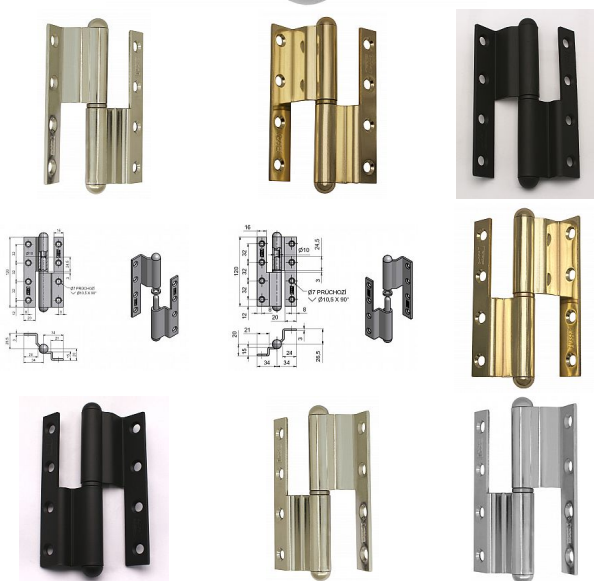

Závěs dverný 120 lomený

» ZÁVESY, PÁNTY » DVERNÉ » Zadlabacie

Kód produktu

MP05030-0505

Použití: K otočnému spojení dveří s polodrážkou a dřevěné zárubně.

Dostupnost na hlavním sklade:

u dodávatele

Dostupné množství u dodávatele:

momentálně nedostupné

Popis

Průměr pantu (vnější) 14,4 mm Únosnost / ks (v kg)

30.00 Typ závěsu Kompletní závěs Typ dveří

Interiérové , Vchodové Materiál dveřního křídla

Dřevo Provedení dveří S polodrážkou Typ zárubně

Dřevo masiv Ukončení výrobku Půlkulaté (UR25)

Materiál výrobku (převažující) Ocel Požární odolnost

ne Uchycení závěsu K přišroubování Výška čepu

24,5 mm K přišroub. doporučujeme Vruty \varnothing 5 mm

minimální délky 50 mm Český výrobek Ano