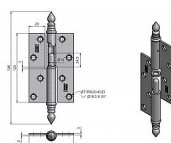

# Závěs dverný 120 rovný UR14

» ZÁVESY, PÁNTY » DVERNÉ » Zadlabacie

Kód produktu

MP05030-0715

Použití: K otočnému spojení dveří bez polodrážky s dřevěnou zárubní.

Dostupnost na hlavním sklade:

viac ako 20 ks

## Popis

Průměr pantu (vnější) 14,4 mm Únosnost / ks (v kg) 30.00 Typ závěsu Kompletní závěs Typ dveří Interiérové , Vchodové Materiál dveřního křídla Dřevo Provedení dveří Bez polodrážky Typ zárubně Dřevo masiv Ukončení výrobku Ozdob.věžička se špičkou (UR14) Materiál výrobku (převažující) Ocel Požární odolnost ne Uchycení závěsu K přišroubování Výška čepu 24,5 mm K přišroub.doporučujeme Vrutky  $\varnothing$  5 mm minimální délky 50 mm Český výrobek Ano