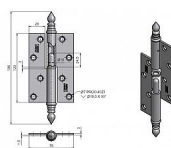

Závěs dverný 120 rovný UR14

» ZÁVESY, PÁNTY » DVERNÉ » Zadlabacie

Kód produktu

MP05030-0715

Použití: K otočnému spojení dveří bez polodrážky s dřevěnou zárubní.

Dostupnost na hlavním sklade:

viac ako 20 ks

Dostupné množstvo u dodávateľa:

momentálne nedostupné

Popis

Průměr pantu (vnější) 14,4 mm Únosnost / ks (v kg) 30.00 Typ závěsu Kompletní závěs Typ dveří Interiérové , Vchodové Materiál dveřního křídla Dřevo Provedení dveří Bez polodrážky Typ zárubně Dřevo masiv Ukončení výrobku Ozdob.věžička se špičkou (UR14) Materiál výrobku (převažující) Ocel Požární odolnost ne Uchycení závěsu K přišroubování Výška čepu 24,5 mm K přišroub.doporučujeme Vrutky \varnothing 5 mm minimální délky 50 mm Český výrobek Ano