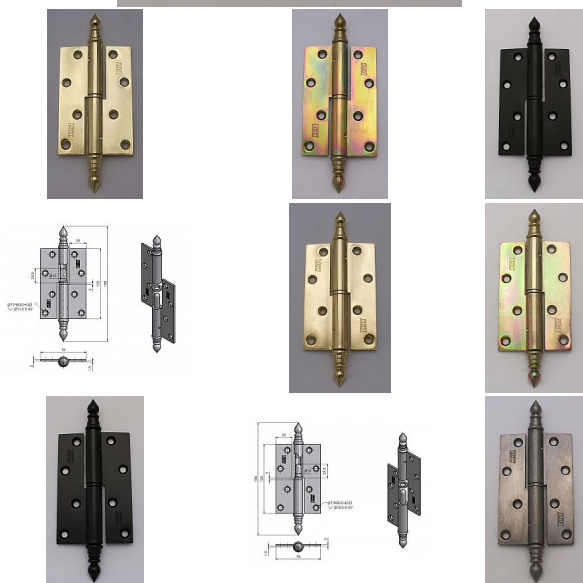

Závěs dverný 120 rovný UR14

» ZÁVESY, PÁNTY » DVERNÉ » Zadlabacie

Kód produktu

MP05030-0715

Použití: K otočnému spojení dveří bez polodrážky s dřevěnou zárubní.

Dostupnost na hlavním sklade:

viac ako 20 ks

Dostupné množstvo u dodávateľa:

momentálne nedostupné

Popis

Průměr pantu (vnější) 14,4 mm Únosnost / ks (v kg) 30.00 Typ závěsu Kompletní závěs Typ dveří Interiérové , Vchodové Materiál dveřního křídla Dřevo Provedení dveří Bez polodrážky Typ zárubně Dřevo masiv Ukončení výrobku Ozdob.věžička se špičkou (UR14) Materiál výrobku (převažující) Ocel Požární odolnost ne Uchycení závěsu K přišroubování Výška čepu 24,5 mm K přišroub.doporučujeme Vrutky \varnothing 5 mm minimální délky 50 mm Český výrobek Ano