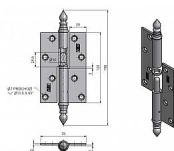

Závěs dverný 120 rovný UR14

» ZÁVESY, PÁNTY » DVERNÉ » Zadlabacie

Kód produktu

MP05030-0715

Použití: K otočnému spojení dveří bez polodrážky s dřevěnou zárubní.

Dostupnost na hlavním sklade:

viac ako 20 ks

Dostupné množstvo u dodávateľa:

momentálne nedostupné

Popis

Průměr pantu (vnější) 14,4 mm Únosnost / ks (v kg) 30.00 Typ závěsu Kompletní závěs Typ dveří Interiérové , Vchodové Materiál dveřního křídla Dřevo Provedení dveří Bez polodrážky Typ zárubně Dřevo masiv Ukončení výrobku Ozdob.věžička se špičkou (UR14) Materiál výrobku (převažující) Ocel Požární odolnost ne Uchycení závěsu K přišroubování Výška čepu 24,5 mm K přišroub.doporučujeme Vrutky \varnothing 5 mm minimální délky 50 mm Český výrobek Ano