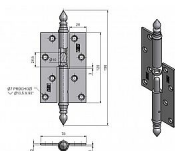

# Závěs dverný 120 rovný UR14

» ZÁVESY, PÁNTY » DVERNÉ » Zadlabacie

Kód produktu

MP05030-0715

Použití: K otočnému spojení dveří bez polodrážky s dřevěnou zárubní.

Dostupnost na hlavním sklade:

viac ako 20 ks

## Popis

Průměr pantu (vnější) 14,4 mm Únosnost / ks (v kg) 30.00 Typ závěsu Kompletní závěs Typ dveří Interiérové , Vchodové Materiál dveřního křídla Dřevo Provedení dveří Bez polodrážky Typ zárubně Dřevo masiv Ukončení výrobku Ozdob.věžička se špičkou (UR14) Materiál výrobku (převažující) Ocel Požární odolnost ne Uchycení závěsu K přišroubování Výška čepu 24,5 mm K přišroub.doporučujeme Vrutky  $\varnothing$  5 mm minimální délky 50 mm Český výrobek Ano