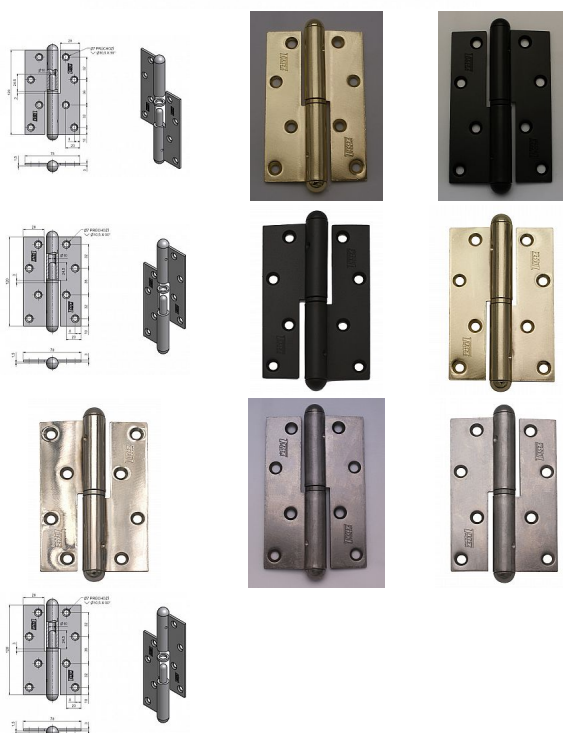

Záves dverný 120 rovný

» ZÁVESY, PÁNTY » DVERNÉ » Zadlabacie

Kód produktu

MP05030-0475

Použití: K otočnému spojení dveří bez polodrážky s dřevěnou zárubní.

Dostupnost na hlavnom sklade:

u dodávateľa
na cestě 2,00 ks

Dostupné množstvo u dodávateľa:

momentálne nedostupné

Záves dverný 120 rovný

» ZÁVESY, PÁNTY » DVERNÉ » Zadlabacie

Popis

Průměr pantu (vnější) 14,4 mm Únosnost / ks (v kg)
30.00 Typ závěsu Kompletní závěs Typ dveří
Interiérové , Vchodové Materiál dveřního křídla
Dřevo Provedení dveří Bez polodrážky Typ zárubně
Dřevo masiv Ukončení výrobku Půlkulaté (UR25)
Materiál výrobku (převažující) Ocel Požární odolnost
ne Uchytení závěsu K přišroubování Výška čepu
24,5 mm K přišroub.doporučujeme Vruty ø 5 mm
minimální délky 50 mm Český výrobek Ano