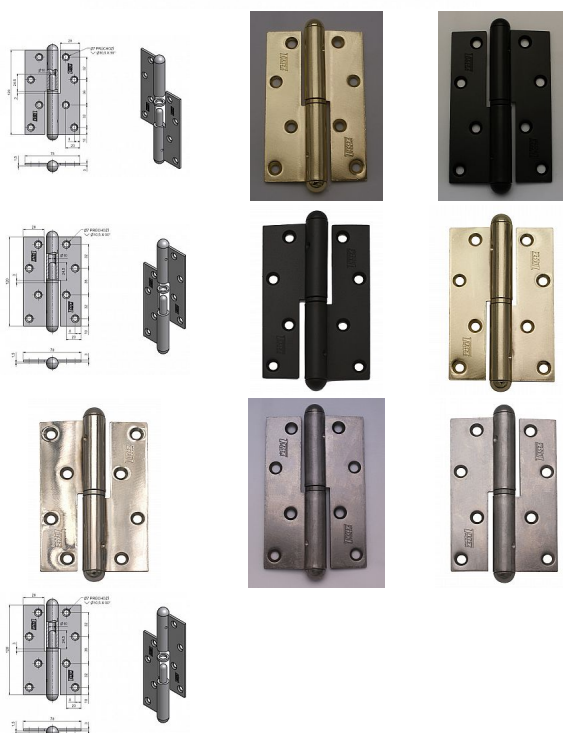

Záves dverný 120 rovný

» ZÁVESY, PÁNTY » DVERNÉ » Zadlabacie

Kód produktu

MP05030-0475

Použití: K otočnému spojení dveří bez polodrážky s dřevěnou zárubní.

Dostupnost na hlavnom sklade:

u dodávateľa
na cestě 2,00 ks

Dostupné množstvo u dodávateľa:

momentálne nedostupné