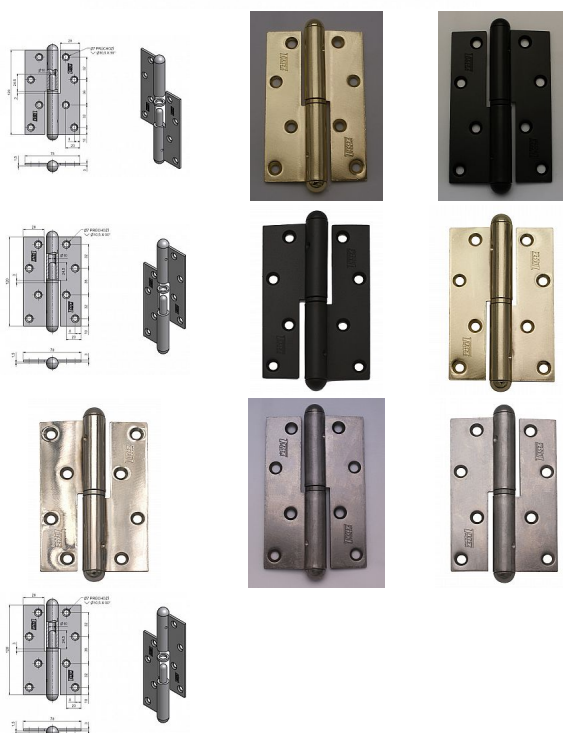

Záves dverný 120 rovný

» ZÁVESY, PÁNTY » DVERNÉ » Zadlabacie

Kód produktu

MP05030-0475

Použití: K otočnému spojení dveří bez polodrážky s dřevěnou zárubní.

Dostupnost na hlavnom sklade:

u dodávateľa
na cestě 2,00 ks

Dostupné množstvo u dodávateľa:

momentálne nedostupné

Záves dverný 120 rovný

» ZÁVESY, PÁNTY » DVERNÉ » Zadlabacie

Popis

Průměr pantu (vnější) 14,4 mm Únosnost / ks (v kg)
30.00 Typ závěsu Kompletní závěs Typ dveří
Interiérové , Vchodové Materiál dveřního křídla
Dřevo Provedení dveří Bez polodrážky Typ zárubně
Dřevo masiv Ukončení výrobku Půlkulaté (UR25)
Materiál výrobku (převažující) Ocel Požární odolnost
ne Uchycení závěsu K přišroubování Výška čepu
24,5 mm K přišroub.doporučujeme Vruty ø 5 mm
minimální délky 50 mm Český výrobek Ano