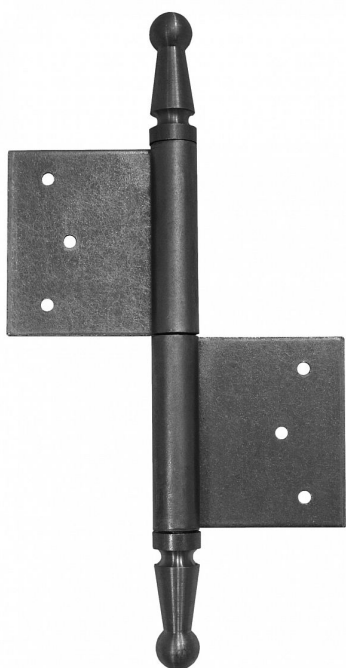

# Záves dverný 120 UR01

» ZÁVESY, PÁNTY » DVERNÉ » Zadlabacie

Kód produktu

MP05030-0605

Použití: K otočnému spojení dveří s dřevěnou zárubní.

Dostupnost na hlavnom sklade:

u dodávateľa

Dostupné množstvo u dodávateľa:

# Záves dverný 120 UR01

» ZÁVESY, PÁNTY » DVERNÉ » Zadlabacie

## Popis

Průměr pantu (vnější) 14,4 mm Únosnost / ks (v kg)

25.00 Typ závěsu Kompletní závěs Typ dveří

Interiérové Materiál dveřního křídla Dřevo Provedení

dveří S polodrážkou Typ zárubně Dřevo masiv

Ukončení výrobku Ozdob.pěšec (UR01) Materiál

výrobku (převažující) Ocel Požární odolnost ne

Uchycení závěsu K zadlabání Výška čepu 26 mm

Český výrobek Ano