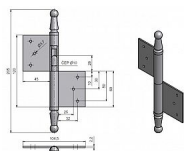

Záves dverný 120 UR01

» ZÁVESY, PÁNTY » DVERNÉ » Zadlabacie

Kód produktu

MP05030-0605

Použití: K otočnému spojení dveří s dřevěnou zárubní.

Dostupnost na hlavnom sklade:

u dodávateľa

Dostupné množstvo u dodávateľa:

momentálne nedostupné

Záves dverný 120 UR01

» ZÁVESY, PÁNTY » DVERNÉ » Zadlabacie

Popis

Průměr pantu (vnější) 14,4 mm Únosnost / ks (v kg)
25.00 Typ závěsu Kompletní závěs Typ dveří
Interiérové Materiál dveřního křídla Dřevo Provedení
dveří S polodrážkou Typ zárubně Dřevo masiv
Ukončení výrobku Ozdob.pěšec (UR01) Materiál
výrobku (převažující) Ocel Požární odolnost ne
Uchycení závěsu K zadlabání Výška čepu 26 mm
Český výrobek Ano