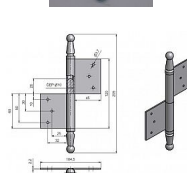

Záves dverný 120 UR01

» ZÁVESY, PÁNTY » DVERNÉ » Zadlabacie

Kód produktu

MP05030-0605

Použití: K otočnému spojení dveří s dřevěnou zárubní.

Dostupnost na hlavnom sklade:

u dodávateľa

Dostupné množstvo u dodávateľa:

momentálne nedostupné