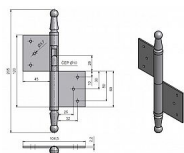

Záves dverný 120 UR01

» ZÁVESY, PÁNTY » DVERNÉ » Zadlabacie

Kód produktu

MP05030-0605

Použití: K otočnému spojení dveří s dřevěnou zárubní.

Dostupnost na hlavnom sklade:

u dodávateľa

Dostupné množstvo u dodávateľa:

momentálne nedostupné