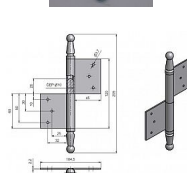

Záves dverný 120 UR01

» ZÁVESY, PÁNTY » DVERNÉ » Zadlabacie

Kód produktu

MP05030-0605

Použití: K otočnému spojení dveří s dřevěnou zárubní.

Dostupnost na hlavnom sklade:

u dodávateľa

Dostupné množstvo u dodávateľa:

momentálne nedostupné

Záves dverný 120 UR01

» ZÁVESY, PÁNTY » DVERNÉ » Zadlabacie

Popis

Průměr pantu (vnější) 14,4 mm Únosnost / ks (v kg)
25.00 Typ závěsu Kompletní závěs Typ dveří
Interiérové Materiál dveřního křídla Dřevo Provedení
dveří S polodrážkou Typ zárubně Dřevo masiv
Ukončení výrobku Ozdob.pěšec (UR01) Materiál
výrobku (převažující) Ocel Požární odolnost ne
Uchycení závěsu K zadlabání Výška čepu 26 mm
Český výrobek Ano