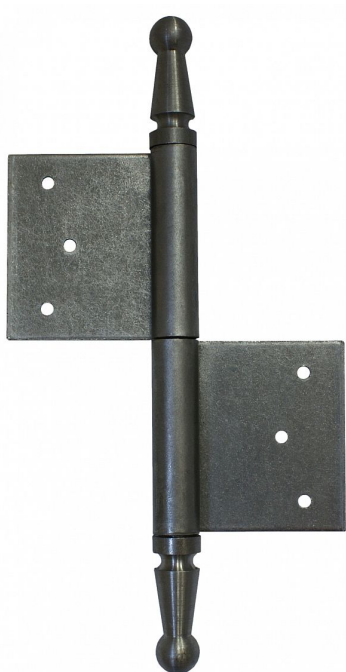

Záves dverný 120 UR01

» ZÁVESY, PÁNTY » DVERNÉ » Zadlabacie

Kód produktu

MP05030-0605

Použití: K otočnému spojení dveří s dřevěnou zárubní.

Dostupnost na hlavnom sklade:

u dodávateľa

Dostupné množstvo u dodávateľa:

momentálne nedostupné

Záves dverný 120 UR01

» ZÁVESY, PÁNTY » DVERNÉ » Zadlabacie

Popis

Průměr pantu (vnější) 14,4 mm Únosnost / ks (v kg)
25.00 Typ závěsu Kompletní závěs Typ dveří
Interiérové Materiál dveřního křídla Dřevo Provedení
dveří S polodrážkou Typ zárubně Dřevo masiv
Ukončení výrobku Ozdob.pěšec (UR01) Materiál
výrobku (převažující) Ocel Požární odolnost ne
Uchycení závěsu K zadlabání Výška čepu 26 mm
Český výrobek Ano