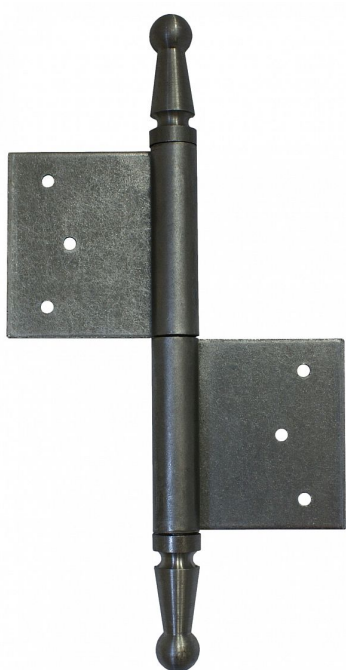

# Záves dverný 120 UR01

» ZÁVESY, PÁNTY » DVERNÉ » Zadlabacie

Kód produktu

MP05030-0605

Použití: K otočnému spojení dveří s dřevěnou zárubní.

Dostupnosť na hlavnom sklade:

u dodávateľa

Dostupné množstvo u dodávateľa:

# Záves dverný 120 UR01

» ZÁVESY, PÁNTY » DVERNÉ » Zadlabacie

## Popis

Průměr pantu (vnější) 14,4 mm Únosnost / ks (v kg)  
25.00 Typ závěsu Kompletní závěs Typ dveří  
Interiérové Materiál dveřního křídla Dřevo Provedení  
dveří S polodrážkou Typ zárubně Dřevo masiv  
Ukončení výrobku Ozdob.pěšec (UR01) Materiál  
výrobku (převažující) Ocel Požární odolnost ne  
Uchycení závěsu K zadlabání Výška čepu 26 mm  
Český výrobek Ano