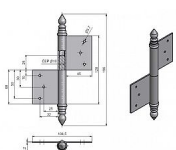

Záves dverný 120 UR14

» ZÁVESY, PÁNTY » DVERNÉ » Zadlabacie

Kód produktu

MP05030-0565

Použití: K otočnému spojení dveří s dřevěnou zárubní.

Dostupnosť na hlavnom sklade:

u dodávateľa

Dostupné množstvo u dodávateľa:

momentálne nedostupné

Záves dverný 120 UR14

» ZÁVESY, PÁNTY » DVERNÉ » Zadlabacie

Popis

Průměr pantu (vnější) 14,4 mm Únosnost / ks (v kg)

25.00 Typ závěsu Kompletní závěs Typ dveří

Interiérové Materiál dveřního křídla Dřevo Provedení

dveří S polodrážkou Typ zárubně Dřevo masiv

Ukončení výrobku Ozdob.věžička se špičkou (UR14)

Materiál výrobku (převažující) Ocel Požární odolnost

ne Uchycení závěsu K zadlabání Výška čepu 26 mm

Český výrobek Ano