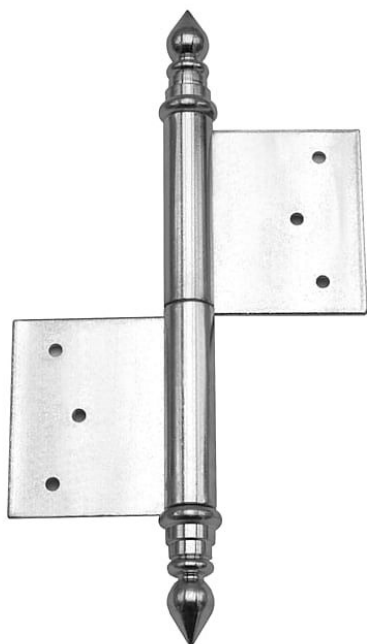

# Záves dverný 120 UR14

» ZÁVESY, PÁNTY » DVERNÉ » Zadlabacie

Kód produktu

MP05030-0565

Použití: K otočnému spojení dveří s dřevěnou zárubní.

Dostupnosť na hlavnom sklade:

u dodávateľa

Dostupné množstvo u dodávateľa:

# Záves dverný 120 UR14

» ZÁVESY, PÁNTY » DVERNÉ » Zadlabacie

## Popis

Průměr pantu (vnější) 14,4 mm Únosnost / ks (v kg)

25.00 Typ závěsu Kompletní závěs Typ dveří

Interiérové Materiál dveřního křídla Dřevo Provedení

dveří S polodrážkou Typ zárubně Dřevo masiv

Ukončení výrobku Ozdob.věžička se špičkou (UR14)

Materiál výrobku (převažující) Ocel Požární odolnost

ne Uchycení závěsu K zadlabání Výška čepu 26 mm

Český výrobek Ano