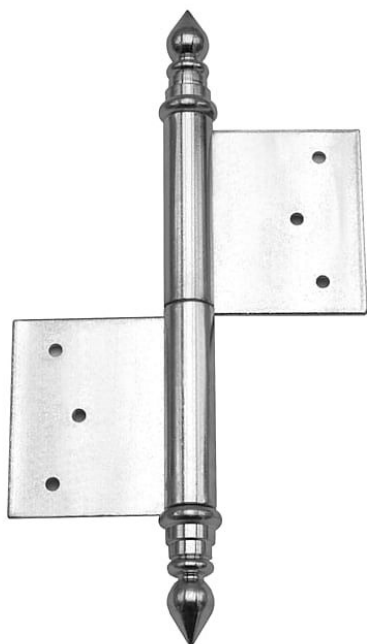

Záves dverný 120 UR14

» ZÁVESY, PÁNTY » DVERNÉ » Zadlabacie

Kód produktu

MP05030-0565

Použití: K otočnému spojení dveří s dřevěnou zárubní.

Dostupnosť na hlavnom sklade:

u dodávateľa

Dostupné množstvo u dodávateľa:

momentálne nedostupné

Záves dverný 120 UR14

» ZÁVESY, PÁNTY » DVERNÉ » Zadlabacie

Popis

Průměr pantu (vnější) 14,4 mm Únosnost / ks (v kg)

25.00 Typ závěsu Kompletní závěs Typ dveří

Interiérové Materiál dveřního křídla Dřevo Provedení

dveří S polodrážkou Typ zárubně Dřevo masiv

Ukončení výrobku Ozdob.věžička se špičkou (UR14)

Materiál výrobku (převažující) Ocel Požární odolnost

ne Uchycení závěsu K zadlabání Výška čepu 26 mm

Český výrobek Ano