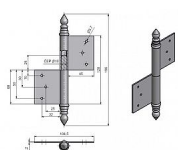

Záves dverný 120 UR14

» ZÁVESY, PÁNTY » DVERNÉ » Zadlabacie

Kód produktu

MP05030-0565

Použití: K otočnému spojení dveří s dřevěnou zárubní.

Dostupnosť na hlavnom sklade:

u dodávateľa

Dostupné množstvo u dodávateľa:

momentálne nedostupné