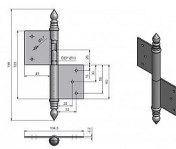

Záves dverný 120 UR14

» ZÁVESY, PÁNTY » DVERNÉ » Zadlabacie

Kód produktu

MP05030-0565

Použití: K otočnému spojení dveří s dřevěnou zárubní.

Dostupnosť na hlavnom sklade:

u dodávateľa

Dostupné množstvo u dodávateľa:

momentálne nedostupné

Záves dverný 120 UR14

» ZÁVESY, PÁNTY » DVERNÉ » Zadlabacie

Popis

Průměr pantu (vnější) 14,4 mm Únosnost / ks (v kg)

25.00 Typ závěsu Kompletní závěs Typ dveří

Interiérové Materiál dveřního křídla Dřevo Provedení

dveří S polodrážkou Typ zárubně Dřevo masiv

Ukončení výrobku Ozdob.věžička se špičkou (UR14)

Materiál výrobku (převažující) Ocel Požární odolnost

ne Uchycení závěsu K zadlabání Výška čepu 26 mm

Český výrobek Ano