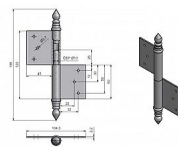

Záves dverný 120 UR14

» ZÁVESY, PÁNTY » DVERNÉ » Zadlabacie

Kód produktu

MP05030-0565

Použití: K otočnému spojení dveří s dřevěnou zárubní.

Dostupnosť na hlavnom sklade:

u dodávateľa

Dostupné množstvo u dodávateľa:

momentálne nedostupné