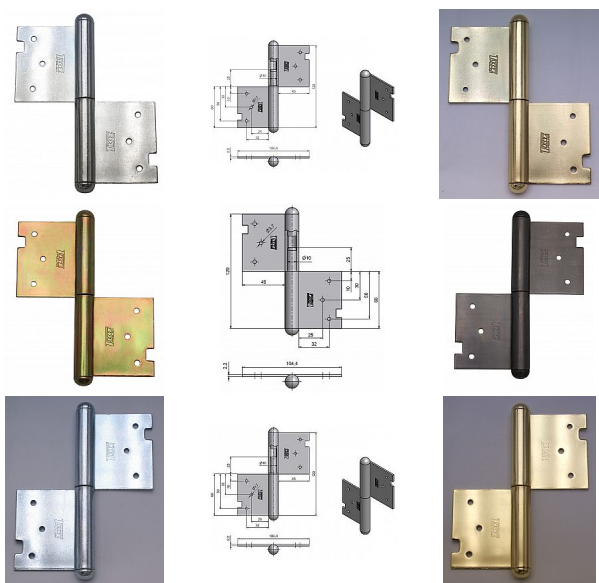

# Závěs dverný 120

» ZÁVESY, PÁNTY » DVERNÉ » Zadlabacie

Kód produktu

MP05030-0435

Použití: Závěs ( pant ) slouží k otočnému spojení dveří s dřevěnou zárubní. Spodní i vrchní díl je zadlabán a zajištěn pomocí zajišťujících kolíků.

## Popis

Průměr pantu (vnější) 14,4 mm Únosnost / ks (v kg) 25.00  
Typ závěsu Kompletní závěs Typ dveří Interiérové  
Materiál dveřního křídla Dřevo Provedení dveří S polodrážkou  
Typ zárubně Dřevo masiv Ukončení výrobku Půlkulaté (UR25)  
Materiál výrobku (převažující) Ocel Požární odolnost ne  
Uchycení závěsu K zadlabání Výška čepu 25 mm Český výrobek Ano