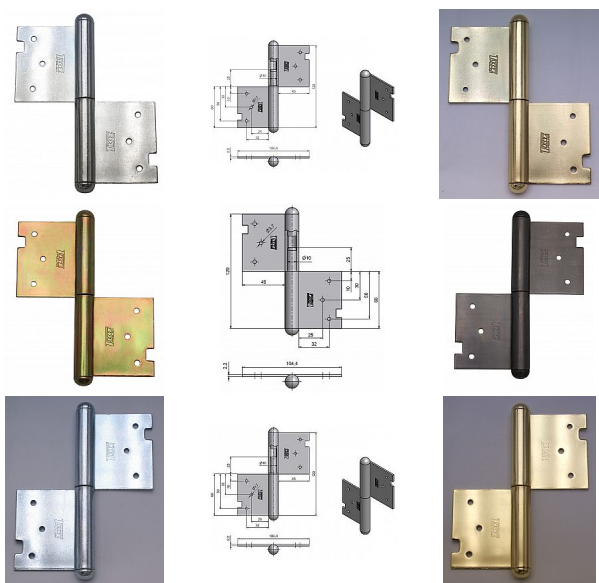

Závěs dverný 120

» ZÁVESY, PÁNTY » DVERNÉ » Zadlabacie

Kód produktu

MP05030-0435

Použití: Závěs (pant) slouží k otočnému spojení dveří s dřevěnou zárubní. Spodní i vrchní díl je zadlabán a zajištěn pomocí zajišťujících kolíků.

Dostupnosť na hlavnom sklade:

viac ako 200 ks

Dostupné množstvo u dodávateľa:

momentálne nedostupné

Popis

Průměr pantu (vnější) 14,4 mm Únosnost / ks (v kg) 25.00 Typ závěsu Kompletní závěs Typ dveří Interiérové Materiál dveřního křídla Dřevo Provedení dveří S polodrážkou Typ zárubně Dřevo masiv Ukončení výrobku Půlkulaté (UR25) Materiál výrobku (převažující) Ocel Požární odolnost ne Uchycení závěsu K zadlabání Výška čepu 25 mm Český výrobek Ano