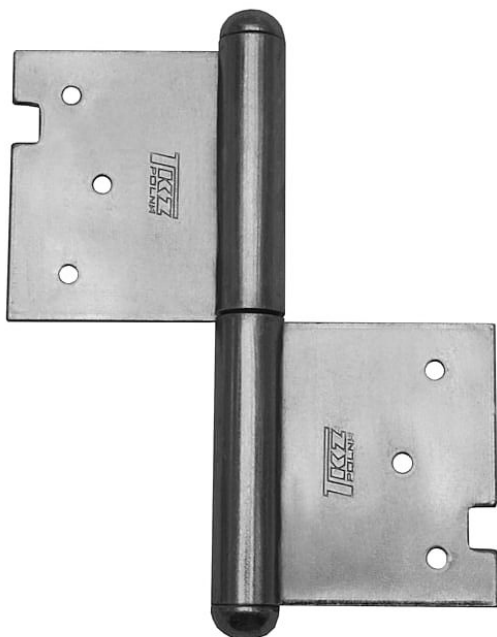

# Závěs dverný 120

» ZÁVESY, PÁNTY » DVERNÉ » Zadlabacie

Kód produktu

MP05030-0435

Použití: Závěs ( pant ) slouží k otočnému spojení dveří s dřevěnou zárubní. Spodní i vrchní díl je zadlabán a zajištěn pomocí zajišťujících kolíků.

## Popis

Průměr pantu (vnější) 14,4 mm Únosnost / ks (v kg) 25.00  
Typ závěsu Kompletní závěs Typ dveří Interiérové  
Materiál dveřního křídla Dřevo Provedení dveří S polodrážkou  
Typ zárubně Dřevo masiv Ukončení výrobku Půlkulaté (UR25)  
Materiál výrobku (převažující) Ocel Požární odolnost ne  
Uchycení závěsu K zadlabání Výška čepu 25 mm Český výrobek Ano