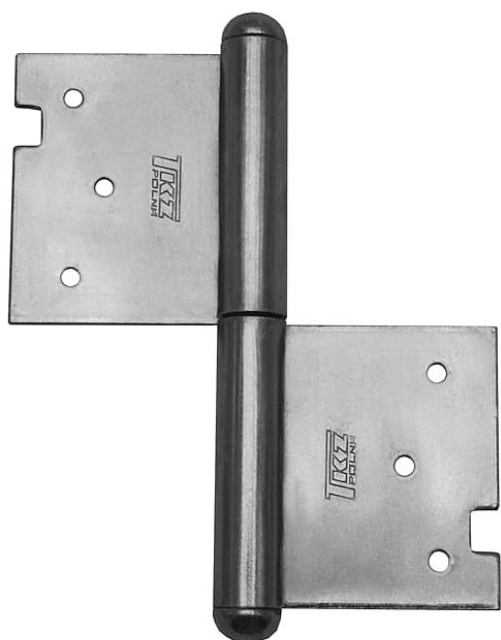

# Závěs dverný 120

» ZÁVESY, PÁNTY » DVERNÉ » Zadlabacie

Kód produktu

MP05030-0435

Použití: Závěs ( pant ) slouží k otočnému spojení dveří s dřevěnou zárubní. Spodní i vrchní díl je zadlabán a zajištěn pomocí zajišťujících kolíků.

## Popis

Průměr pantu (vnější) 14,4 mm Únosnost / ks (v kg) 25.00  
Typ závěsu Kompletní závěs Typ dveří Interiérové  
Materiál dveřního křídla Dřevo Provedení dveří S polodrážkou  
Typ zárubně Dřevo masiv Ukončení výrobku Půlkulaté (UR25)  
Materiál výrobku (převažující) Ocel Požární odolnost ne  
Uchycení závěsu K zadlabání Výška čepu 25 mm Český výrobek Ano