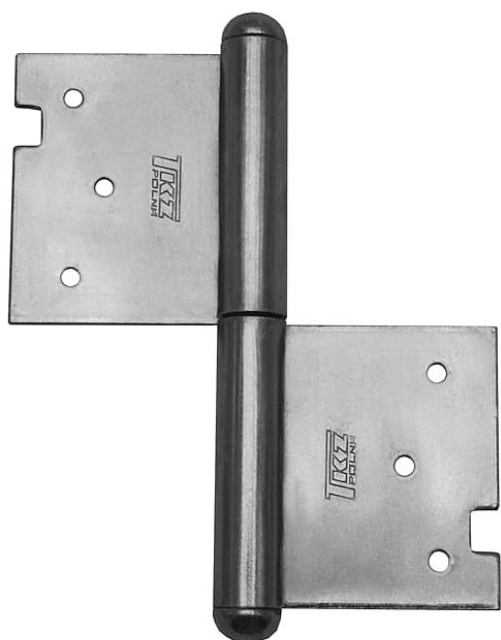

Závěs dverný 120

» ZÁVESY, PÁNTY » DVERNÉ » Zadlabacie

Kód produktu

MP05030-0435

Použití: Závěs (pant) slouží k otočnému spojení dveří s dřevěnou zárubní. Spodní i vrchní díl je zadlabán a zajištěn pomocí zajišťujících kolíků.

Dostupnosť na hlavnom sklade:

viac ako 200 ks

Dostupné množstvo u dodávateľa:

momentálne nedostupné

Popis

Průměr pantu (vnější) 14,4 mm Únosnost / ks (v kg) 25.00 Typ závěsu Kompletní závěs Typ dveří Interiérové Materiál dveřního křídla Dřevo Provedení dveří S polodrážkou Typ zárubně Dřevo masiv Ukončení výrobku Půlkulaté (UR25) Materiál výrobku (převažující) Ocel Požární odolnost ne Uchycení závěsu K zadlabání Výška čepu 25 mm Český výrobek Ano