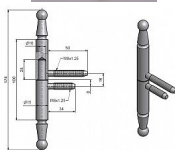

Závěs dveřní 15x100 UR 01 9090

» ZÁVESY, PÁNTY » DVERNÉ » Skrutkovacie

Kód produktu

MP05030-6700

Závěs dveřní k zašroubování. Určený pro dřevěné dveře s polodrážkou a dřevěnou zárubeň.

Dostupnosť na hlavnom sklade:

skladom

Dostupné množstvo u dodávateľa:

momentálne nedostupné

Popis

Průměr pantu (vnější) 15 mm Únosnost / ks (v kg)
20.00 Typ závěsu Kompletní závěs Typ dveří
Interiérové Orientace dveří nebo okna Pro pravé i
levé dveře (zárubeň) Materiál dveřního křídla Dřevo
Provedení dveří S polodrážkou Typ zárubně Dřevo
masiv Ukončení výrobku Ozdob.pěšec (UR01)
Materiál výrobku (převažující) Ocel Požární odolnost
ne Uchycení závěsu K zašroubování Průměr závitu
svorníku(ů) M8 Výška čepu 25 mm Český výrobek
Ano