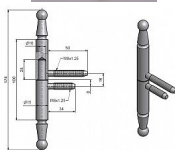

# Závěs dveřní 15x100 UR 01 9090

» ZÁVESY, PÁNTY » DVERNÉ » Skrutkovacie

Kód produktu

MP05030-6700

Závěs dveřní k zašroubování. Určený pro dřevěné dveře s polodrážkou a dřevěnou zárubeň.

Dostupnost na hlavnom sklade:

## Popis

Průměr pantu (vnější) 15 mm Únosnost / ks (v kg)  
20.00 Typ závěsu Kompletní závěs Typ dveří  
Interiérové Orientace dveří nebo okna Pro pravé i  
levé dveře (zárubeň) Materiál dveřního křídla Dřevo  
Provedení dveří S polodrážkou Typ zárubně Dřevo  
masiv Ukončení výrobku Ozdob.pěšec (UR01)  
Materiál výrobku (převažující) Ocel Požární odolnost  
ne Uchycení závěsu K zašroubování Průměr závitu  
svorníku(ů) M8 Výška čepu 25 mm Český výrobek  
Ano