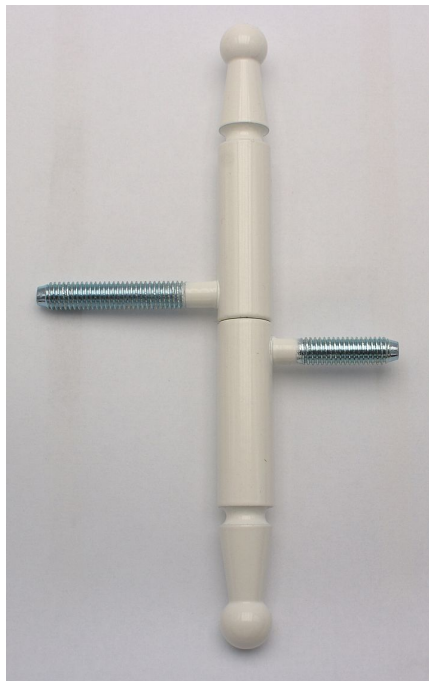

Závěs dveřní 15x100 UR 01 Lak biely RAL9010 9090 33C0

» ZÁVESY, PÁNTY » DVERNÉ » Skrutkovacie

Dodávateľské číslo	909033C0
Kód produktu	05030-6720
Balení	50 Ks

Závěs dveřní k zašroubování. Určený pro dřevěné dveře s polodrážkou a dřevěnou zárubeň.

Dostupnosť na hlavnom sklade: u dodávateľa
Dostupné množstvo u dodávateľa: sklad dodávateľa

Popis

Průměr pantu (vnější) 15 mm Únosnost / ks (v kg) 20.00 Typ závěsu Kompletní závěs Typ dveří Interiérové Orientace dveří nebo okna Pro pravé i levé dveře (zárubeň) Materiál dveřního křídla Dřevo Provedení dveří S polodrážkou Typ zárubně Dřevo masiv Ukončení výrobku Ozdob.pěšec (UR01) Materiál výrobku (převažující) Ocel Požární odolnost ne Uchycení závěsu K zašroubování Průměr závitu svorníku(ů) M8 Výška čepu 25 mm Český výrobek Ano

Parametry

Farba	Bílá
-------	------