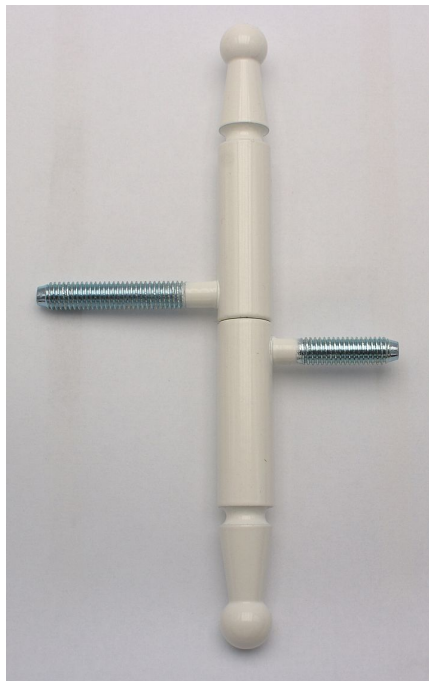

# Závěs dverný 15x100 UR 01 Lak biely RAL9010 9090 33C0

» ZÁVESY, PÁNTY » DVERNÉ » Skrutkovacie

Dodávateľské číslo	909033C0
Kód produktu	05030-6720
Balení	50 Ks

Závěs dveřní k zašroubování. Určený pro dřevěné dveře s polodrážkou a dřevěnou zárubeň.

## Popis

Průměr pantu (vnější) 15 mm Únosnost / ks (v kg) 20.00 Typ závěsu Kompletní závěs Typ dveří Interiérové Orientace dveří nebo okna Pro pravé i levé dveře (zárubeň) Materiál dveřního křídla Dřevo Provedení dveří S polodrážkou Typ zárubně Dřevo masiv Ukončení výrobku Ozdob.pěšec (UR01) Materiál výrobku (převažující) Ocel Požární odolnost ne Uchycení závěsu K zašroubování Průměr závitu svorníku(ů) M8 Výška čepu 25 mm Český výrobek Ano

## Parametry

Farba	Bílá
-------	------