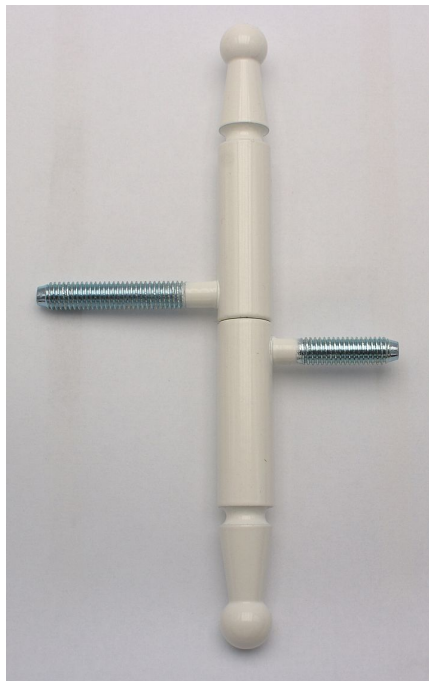

# Závěs dveřní 15x100 UR 01 Lak biely RAL9010 9090 33C0

» ZÁVESY, PÁNTY » DVERNÉ » Skrutkovacie

Dodávateľské číslo	909033C0
Kód produktu	05030-6720
Balení	50 Ks

Závěs dveřní k zašroubování. Určený pro dřevěné dveře s polodrážkou a dřevěnou zárubeň.

## Popis

Průměr pantu (vnější) 15 mm Únosnost / ks (v kg) 20.00 Typ závěsu Kompletní závěs Typ dveří Interiérové Orientace dveří nebo okna Pro pravé i levé dveře (zárubeň) Materiál dveřního křídla Dřevo Provedení dveří S polodrážkou Typ zárubně Dřevo masiv Ukončení výrobku Ozdob.pěšec (UR01) Materiál výrobku (převažující) Ocel Požární odolnost ne Uchycení závěsu K zašroubování Průměr závitu svorníku(ů) M8 Výška čepu 25 mm Český výrobek Ano

## Parametry

Farba	Bílá
-------	------