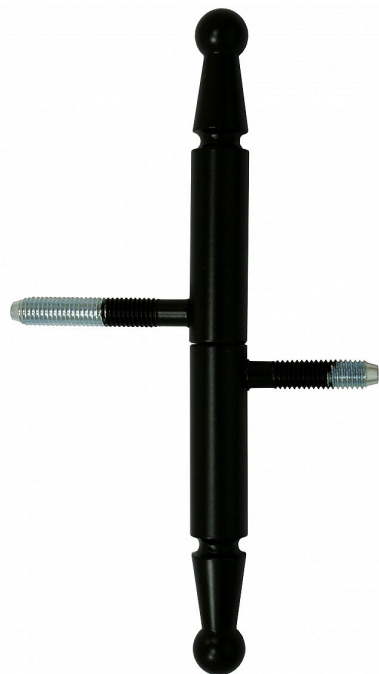

Závěs dverný 15x100 UR 01 lak čierny RAL9005 9090 0340

» ZÁVESY, PÁNTY » DVERNÉ » Skrutkovacie

Dodávateľské číslo	90900340
Kód produktu	05030-6721
Balení	50 Ks

Závěs dveřní k zašroubování. Určený pro dřevěné dveře s polodrážkou a dřevěnou zárubeň.

Dostupnosť na hlavnom sklade: u dodávateľa
Dostupné množstvo u dodávateľa: sklad dodávateľa

Popis

Průměr pantu (vnější) 15 mm Únosnost / ks (v kg) 20.00 Typ závěsu Kompletní závěs Typ dveří Interiérové Orientace dveří nebo okna Pro pravé i levé dveře (zárubeň) Materiál dveřního křídla Dřevo Provedení dveří S polodrážkou Typ zárubně Dřevo masiv Ukončení výrobku Ozdob.pěšec (UR01) Materiál výrobku (převažující) Ocel Požární odolnost ne Uchycení závěsu K zašroubování Průměr závitu svorníku(ů) M8 Výška čepu 25 mm Český výrobek Ano

Parametry

Farba	Černá
-------	-------