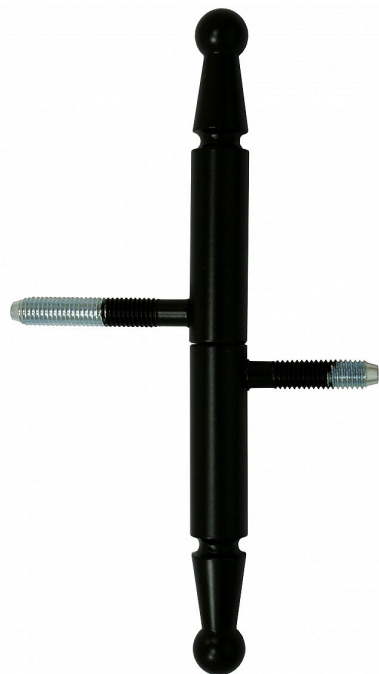

Závěs dverný 15x100 UR 01 lak čierny RAL9005 9090 0340

» ZÁVESY, PÁNTY » DVERNÉ » Skrutkovacie

Popis

Průměr pantu (vnější) 15 mm Únosnost / ks (v kg) 20.00 Typ závěsu Kompletní závěs Typ dveří Interiérové Orientace dveří nebo okna Pro pravé i levé dveře (zárubeň) Materiál dveřního křídla Dřevo Provedení dveří S polodrážkou Typ zárubně Dřevo masiv Ukončení výrobku Ozdob.pěšec (UR01) Materiál výrobku (převažující) Ocel Požární odolnost ne Uchycení závěsu K zašroubování Průměr závitu svorníku(ů) M8 Výška čepu 25 mm Český výrobek Ano

| | |
|--------------------|------------|
| Dodávateľské číslo | 90900340 |
| Kód produktu | 05030-6721 |
| Balení | 50 Ks |

Závěs dveřní k zašroubování. Určený pro dřevěné dveře s polodrážkou a dřevěnou zárubeň.