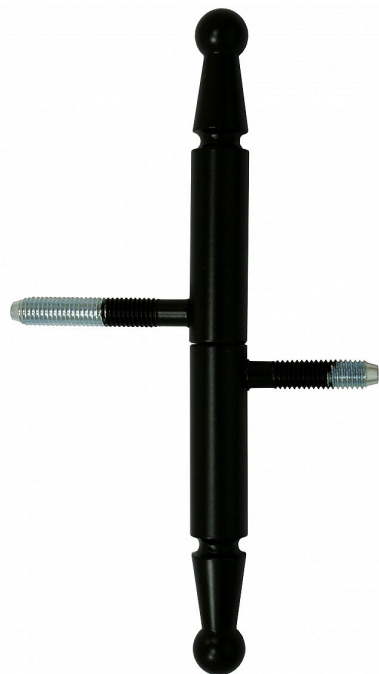

Závěs dverný 15x100 UR 01 lak čierny RAL9005 9090 0340

» ZÁVESY, PÁNTY » DVERNÉ » Skrutkovacie

Popis

Průměr pantu (vnější) 15 mm Únosnost / ks (v kg) 20.00 Typ závěsu Kompletní závěs Typ dveří Interiérové Orientace dveří nebo okna Pro pravé i levé dveře (zárubeň) Materiál dveřního křídla Dřevo Provedení dveří S polodrážkou Typ zárubně Dřevo masiv Ukončení výrobku Ozdob.pěšec (UR01) Materiál výrobku (převažující) Ocel Požární odolnost ne Uchycení závěsu K zašroubování Průměr závitu svorníku(ů) M8 Výška čepu 25 mm Český výrobek Ano

Dodávateľské číslo	90900340
Kód produktu	05030-6721
Balení	50 Ks

Závěs dveřní k zašroubování. Určený pro dřevěné dveře s polodrážkou a dřevěnou zárubeň.

Dostupnosť na hlavnom sklade: u dodávateľa
Dostupné množstvo u dodávateľa: sklad dodávateľa

Parametry

Farba	Černá
-------	-------