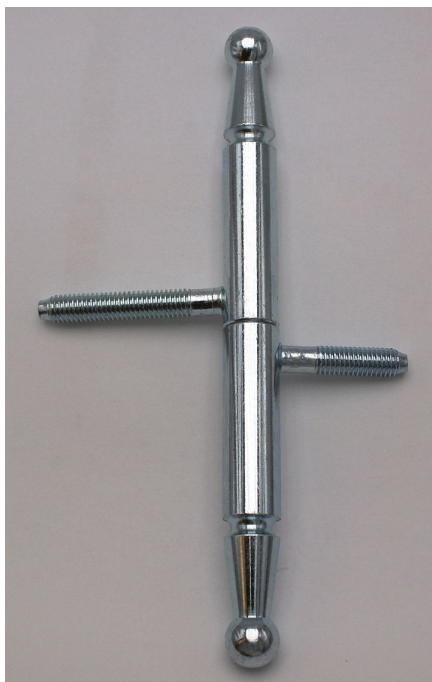

Závěs dverný 15x100 UR 01 zinok 9090

» ZÁVESY, PÁNTY » DVERNÉ » Skrutkovacie

Dodávateľské číslo	90900530
Kód produktu	05030-6710
Balení	50 Ks

Závěs dveřní k zašroubování. Určený pro dřevěné dveře s polodrážkou a dřevěnou zárubeň.

Dostupnosť na hlavnom sklade: u dodávateľa
Dostupné množstvo u dodávateľa: sklad dodávateľa

Popis

Průměr pantu (vnější) 15 mm Únosnost / ks (v kg) 20.00 Typ závěsu Kompletní závěs Typ dveří Interiérové Orientace dveří nebo okna Pro pravé i levé dveře (zárubeň) Materiál dveřního křídla Dřevo Provedení dveří S polodrážkou Typ zárubně Dřevo masiv Ukončení výrobku Ozdob.pěšec (UR01) Materiál výrobku (převažující) Ocel Požární odolnost ne Uchytení závěsu K zašroubování Průměr závitu svorníku(ů) M8 Výška čepu 25 mm Český výrobek Ano