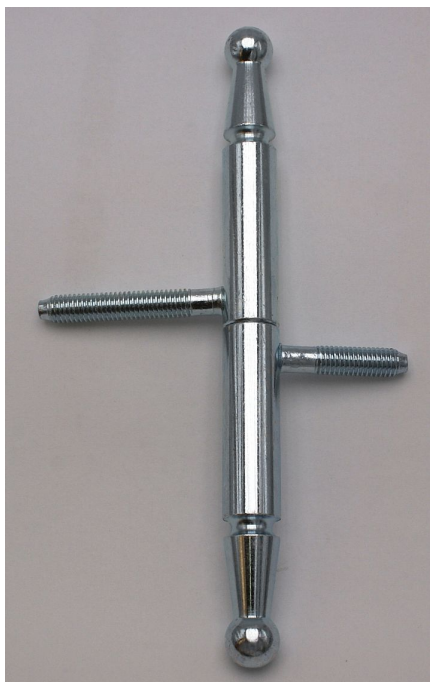

Závěs dverný 15x100 UR 01 zinok 9090

» ZÁVESY, PÁNTY » DVERNÉ » Skrutkovacie

Dodávateľské číslo	90900530
Kód produktu	05030-6710
Balení	50 Ks

Závěs dveřní k zašroubování. Určený pro dřevěné dveře s polodrážkou a dřevěnou zárubeň.

Dostupnosť na hlavnom sklade: u dodávateľa
Dostupné množstvo u dodávateľa: sklad dodávateľa

Popis

Průměr pantu (vnější) 15 mm Únosnost / ks (v kg) 20.00
Typ závěsu Kompletní závěs Typ dveří Interiérové
Orientace dveří nebo okna Pro pravé i levé dveře (zárubeň)
Materiál dveřního křídla Dřevo Provedení dveří S polodrážkou
Typ zárubně Dřevo masiv Ukončení výrobku Ozdob.pěšec (UR01)
Materiál výrobku (převažující) Ocel Požární odolnost ne
Uchycení závěsu K zašroubování Průměr závitu svorníku(ů) M8
Výška čepu 25 mm Český výrobek Ano