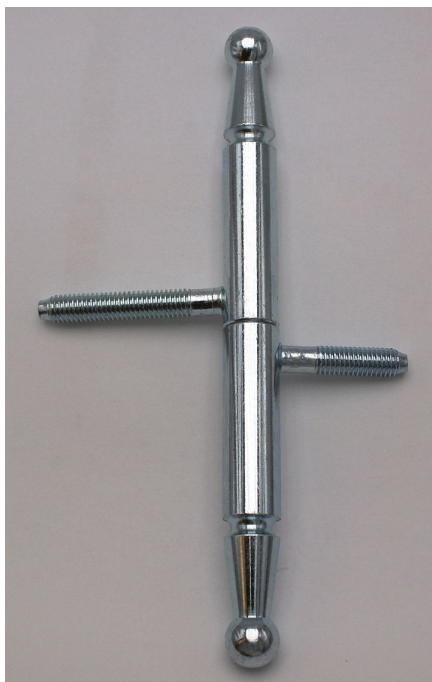

Závěs dverný 15x100 UR 01 zinok 9090

» ZÁVESY, PÁNTY » DVERNÉ » Skrutkovacie

Dodávateľské číslo	90900530
Kód produktu	05030-6710
Balení	50 Ks

Závěs dveřní k zašroubování. Určený pro dřevěné dveře s polodrážkou a dřevěnou zárubeň.

Dostupnosť na hlavnom sklade: u dodávateľa
Dostupné množstvo u dodávateľa: sklad dodávateľa

Popis

Průměr pantu (vnější) 15 mm Únosnost / ks (v kg) 20.00
Typ závěsu Kompletní závěs Typ dveří Interiérové
Orientace dveří nebo okna Pro pravé i levé dveře (zárubeň)
Materiál dveřního křídla Dřevo Provedení dveří S polodrážkou
Typ zárubně Dřevo masiv Ukončení výrobku Ozdob.pěšec (UR01)
Materiál výrobku (převažující) Ocel Požární odolnost ne
Uchytení závěsu K zašroubování Průměr závitu svorníku(ů) M8
Výška čepu 25 mm Český výrobek Ano