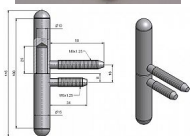

Závěs dverný 15x100 UR25 9091

» ZÁVESY, PÁNTY » DVERNÉ » Skrutkovacie

Kód produktu

MP05030-6760

Závěs dveřní k zašroubování do dřevěných dveří s polodrážkou a dřevěné zárubně. Čep má půlkulaté ukončení.

Dostupnosť na hlavnom sklade:

u dodávateľa

Dostupné množstvo u dodávateľa:

momentálne nedostupné

Popis

Průměr pantu (vnější) 15 mm Únosnost / ks (v kg) 20.00 Typ závěsu Kompletní závěs Typ dveří Interiérové Orientace dveří nebo okna Pro pravé i levé dveře (zárubeň) Materiál dveřního křídla Dřevo Provedení dveří S polodrážkou Typ zárubně Dřevo masiv Ukončení výrobku Půlkulaté (UR25) Materiál výrobku (převažující) Ocel Požární odolnost ne Uchytení závěsu K zašroubování Průměr závitu svorníku(ů) M8 Výška čepu 25 mm Český výrobek Ano