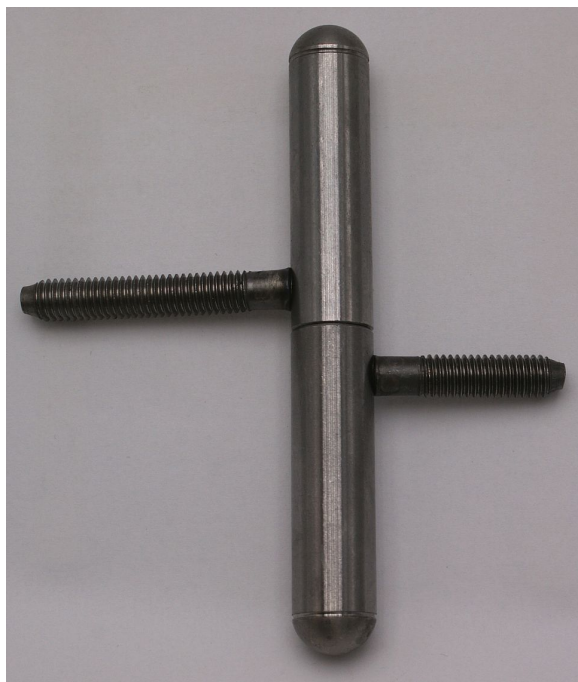

# Závěs dverný 15x100 UR25 9091

» ZÁVESY, PÁNTY » DVERNÉ » Skrutkovacie

Dodávateľské číslo	90912000
Kód produktu	05030-6760
Balení	50 Ks

Závěs dveřní k zašroubování do dřevěných dveří s polodrážkou a dřevěné zárubně. Čep má půlkulaté ukončení.

## Popis

Průměr pantu (vnější) 15 mm Únosnost / ks (v kg) 20.00 Typ závěsu Kompletní závěs Typ dveří Interiérové Orientace dveří nebo okna Pro pravé i levé dveře (zárubeň) Materiál dveřního křídla Dřevo Provedení dveří S polodrážkou Typ zárubně Dřevo masiv Ukončení výrobku Půlkulaté (UR25) Materiál výrobku (převažující) Ocel Požární odolnost ne Uchycení závěsu K zašroubování Průměr závitu svorníku(ů) M8 Výška čepu 25 mm Český výrobek Ano