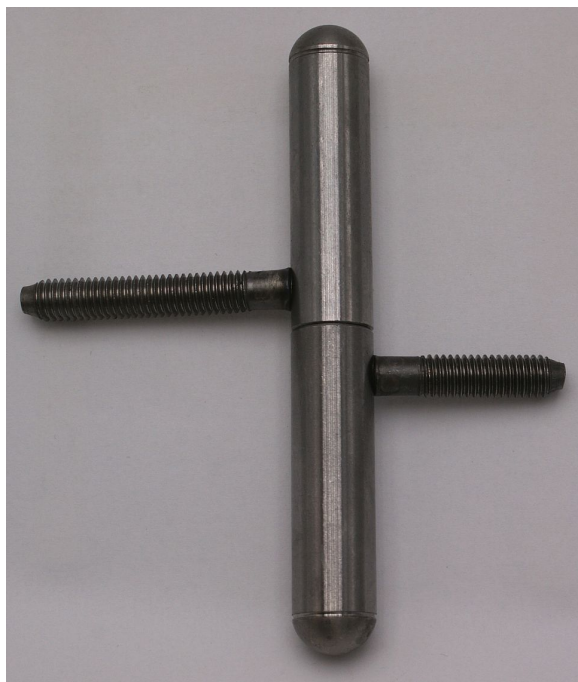

Závěs dverný 15x100 UR25 9091

» ZÁVESY, PÁNTY » DVERNÉ » Skrutkovacie

Dodávateľské číslo	90912000
Kód produktu	05030-6760
Balení	50 Ks

Závěs dveřní k zašroubování do dřevěných dveří s polodrážkou a dřevěné zárubně. Čep má půlkulaté ukončení.

Dostupnosť na hlavnom sklade: u dodávateľa
Dostupné množstvo u dodávateľa: sklad dodávateľa

Popis

Průměr pantu (vnější) 15 mm Únosnost / ks (v kg) 20.00 Typ závěsu Kompletní závěs Typ dveří Interiérové Orientace dveří nebo okna Pro pravé i levé dveře (zárubeň) Materiál dveřního křídla Dřevo Provedení dveří S polodrážkou Typ zárubně Dřevo masiv Ukončení výrobku Půlkulaté (UR25) Materiál výrobku (převažující) Ocel Požární odolnost ne Uchycení závěsu K zašroubování Průměr závitu svorníku(ů) M8 Výška čepu 25 mm Český výrobek Ano