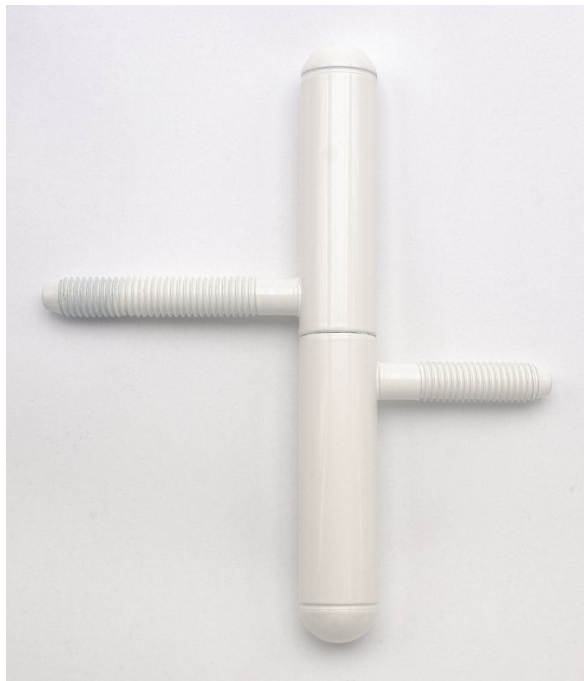

Závěs dverný 15x100 UR25 Lak biely RAL9010 9091 33C0

» ZÁVESY, PÁNTY » DVERNÉ » Skrutkovacie

Dodávateľské číslo	909133C0
Kód produktu	05030-6781
Balení	50 Ks

Závěs dverný k zašroubování do dřevěných dveří s polodrážkou a dřevěné zárubně. Čep má půlkulaté ukončení.

Dostupnosť na hlavnom sklade: u dodávateľa
Dostupné množstvo u dodávateľa: sklad dodávateľa

Popis

Průměr pantu (vnější) 15 mm Únosnost / ks (v kg) 20.00 Typ závěsu Kompletní závěs Typ dveří Interiérové Orientace dveří nebo okna Pro pravé i levé dveře (zárubeň) Materiál dveřního křídla Dřevo Provedení dveří S polodrážkou Typ zárubně Dřevo masiv Ukončení výrobku Půlkulaté (UR25) Materiál výrobku (převažující) Ocel Požární odolnost ne Uchycení závěsu K zašroubování Průměr závitů svorníku(ů) M8 Výška čepu 25 mm Český výrobek Ano

Parametry

Farba	Bílá
-------	------