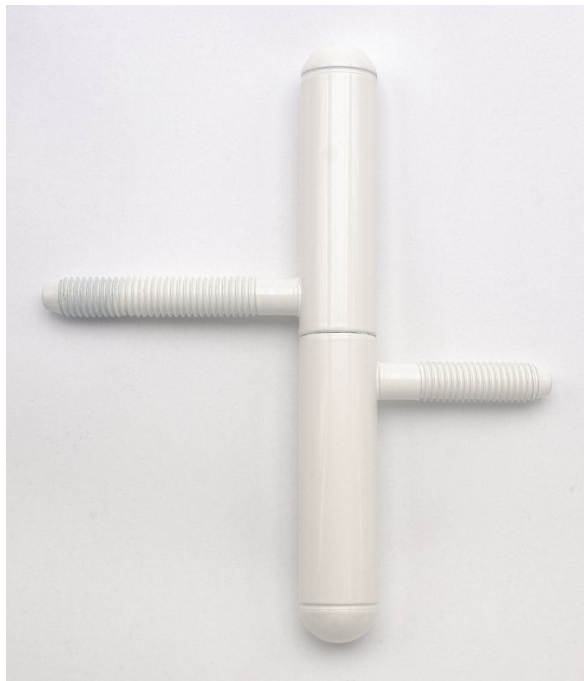

# Závěs dverný 15x100 UR25 Lak biely RAL9010 9091 33C0

» ZÁVESY, PÁNTY » DVERNÉ » Skrutkovacie

## Popis

Průměr pantu (vnější) 15 mm Únosnost / ks (v kg) 20.00 Typ závěsu Kompletní závěs Typ dveří Interiérové Orientace dveří nebo okna Pro pravé i levé dveře (zárubeň) Materiál dveřního křídla Dřevo Provedení dveří S polodrážkou Typ zárubně Dřevo masiv Ukončení výrobku Půlkulaté (UR25) Materiál výrobku (převažující) Ocel Požární odolnost ne Uchycení závěsu K zašroubování Průměr závitu svorníku(ů) M8 Výška čepu 25 mm Český výrobek Ano

Dodávateľské číslo	909133C0
Kód produktu	05030-6781
Balení	50 Ks

Závěs dveřní k zašroubování do dřevěných dveří s polodrážkou a dřevěné zárubně. Čep má půlkulaté ukončení.

Dostupnosť na hlavnom sklade: u dodávateľa  
Dostupné množstvo u dodávateľa: sklad dodávateľa

## Parametry

Farba	Bílá
-------	------