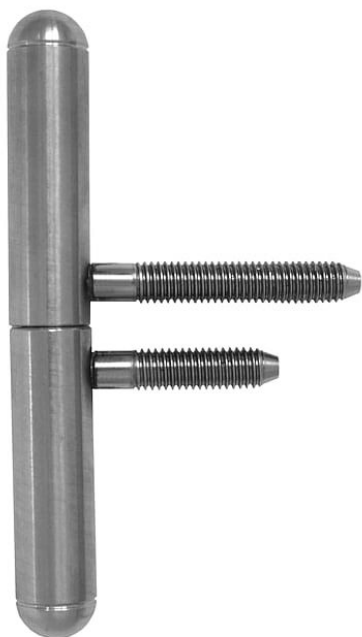

Závěs dverný 15x100 UR25 NEREZ 9092

» ZÁVESY, PÁNTY » DVERNÉ » Skrutkovacie

Dodávateľské číslo	90920000
Kód produktu	05030-6800
Balení	50 Ks

Dveřní závěs v moderním nerezovém provedení pro dveře s polodrážkou. Vhodný do prostředí, kde je zvýšený nárok na odolnost závěsu.

Dostupnosť na hlavnom sklade: u dodávateľa
Dostupné množstvo u dodávateľa: sklad dodávateľa

Popis

Průměr pantu (vnější) 15 mm Únosnost / ks (v kg) 20.00 Typ závěsu Kompletní závěs Typ dveří Interiérové Orientace dveří nebo okna Pro pravé i levé dveře (zárubeň) Materiál dveřního křídla Dřevo Provedení dveří S polodrážkou Typ zárubně Dřevo masiv Ukončení výrobku Půlkulaté (UR25) Materiál výrobku (převažující) Nerez Požární odolnost ne Uchytení závěsu K zašroubování Průměr závitu svorníku(ů) M8 Výška čepu 25 mm Český výrobek Ano