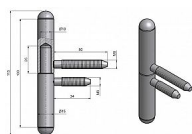

Závěs dverný 15x100 UR25 NEREZ 9092

» ZÁVESY, PÁNTY » DVERNÉ » Skrutkovacie

Dodávateľské číslo	90920000
Kód produktu	05030-6800
Balení	50 Ks

Dveřní závěs v moderním nerezovém provedení pro dveře s polodrážkou. Vhodný do prostředí, kde je zvýšený nárok na odolnost závěsu.

Dostupnosť na hlavnom sklade: u dodávateľa
Dostupné množstvo u dodávateľa: sklad dodávateľa

Popis

Průměr pantu (vnější) 15 mm Únosnost / ks (v kg) 20.00 Typ závěsu Kompletní závěs Typ dveří Interiérové Orientace dveří nebo okna Pro pravé i levé dveře (zárubeň) Materiál dveřního křídla Dřevo Provedení dveří S polodrážkou Typ zárubně Dřevo masiv Ukončení výrobku Půlkulaté (UR25) Materiál výrobku (převažující) Nerez Požární odolnost ne Uchytení závěsu K zašroubování Průměr závitu svorníku(ů) M8 Výška čepu 25 mm Český výrobek Ano