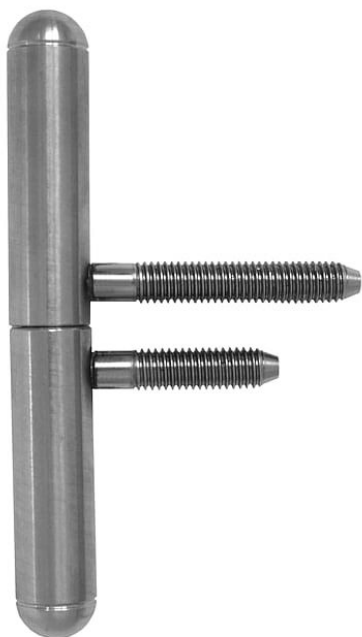

# Závěs dverný 15x100 UR25 NEREZ 9092

» ZÁVESY, PÁNTY » DVERNÉ » Skrutkovacie

Dodávateľské číslo	90920000
Kód produktu	05030-6800
Balení	50 Ks

Dveřní závěs v moderním nerezovém provedení pro dveře s polodrážkou. Vhodný do prostředí, kde je zvýšený nárok na odolnost závěsu.

## Popis

Průměr pantu (vnější) 15 mm Únosnost / ks (v kg) 20.00 Typ závěsu Kompletní závěs Typ dveří Interiérové Orientace dveří nebo okna Pro pravé i levé dveře (zárubeň) Materiál dveřního křídla Dřevo Provedení dveří S polodrážkou Typ zárubně Dřevo masiv Ukončení výrobku Půlkulaté (UR25) Materiál výrobku (převažující) Nerez Požární odolnost ne Uchytení závěsu K zašroubování Průměr závitu svorníku(ů) M8 Výška čepu 25 mm Český výrobek Ano