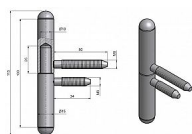

# Závěs dverný 15x100 UR25 NEREZ 9092

» ZÁVESY, PÁNTY » DVERNÉ » Skrutkovacie

Dodávateľské číslo	90920000
Kód produktu	05030-6800
Balení	50 Ks

Dveřní závěs v moderním nerezovém provedení pro dveře s polodrážkou. Vhodný do prostředí, kde je zvýšený nárok na odolnost závěsu.

## Popis

Průměr pantu (vnější) 15 mm Únosnost / ks (v kg) 20.00 Typ závěsu Kompletní závěs Typ dveří Interiérové Orientace dveří nebo okna Pro pravé i levé dveře (zárubeň) Materiál dveřního křídla Dřevo Provedení dveří S polodrážkou Typ zárubně Dřevo masiv Ukončení výrobku Půlkulaté (UR25) Materiál výrobku (převažující) Nerez Požární odolnost ne Uchytení závěsu K zašroubování Průměr závitu svorníku(ů) M8 Výška čepu 25 mm Český výrobek Ano