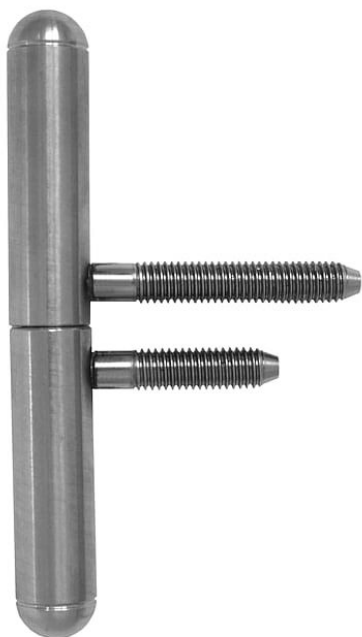

Závěs dverný 15x100 UR25 NEREZ 9092

» ZÁVESY, PÁNTY » DVERNÉ » Skrutkovacie

Dodávateľské číslo	90920000
Kód produktu	05030-6800
Balení	50 Ks

Dveřní závěs v moderním nerezovém provedení pro dveře s polodrážkou. Vhodný do prostředí, kde je zvýšený nárok na odolnost závěsu.

Dostupnosť na hlavnom sklade: u dodávateľa
Dostupné množstvo u dodávateľa: sklad dodávateľa

Popis

Průměr pantu (vnější) 15 mm Únosnost / ks (v kg) 20.00 Typ závěsu Kompletní závěs Typ dveří Interiérové Orientace dveří nebo okna Pro pravé i levé dveře (zárubeň) Materiál dveřního křídla Dřevo Provedení dveří S polodrážkou Typ zárubně Dřevo masiv Ukončení výrobku Půlkulaté (UR25) Materiál výrobku (převažující) Nerez Požární odolnost ne Uchycení závěsu K zašroubování Průměr závitu svorníku(ů) M8 Výška čepu 25 mm Český výrobek Ano