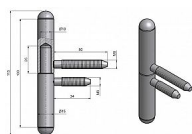

Závěs dverný 15x100 UR25 NEREZ 9092

» ZÁVESY, PÁNTY » DVERNÉ » Skrutkovacie

Dodávateľské číslo	90920000
Kód produktu	05030-6800
Balení	50 Ks

Dveřní závěs v moderním nerezovém provedení pro dveře s polodrážkou. Vhodný do prostředí, kde je zvýšený nárok na odolnost závěsu.

Dostupnosť na hlavnom sklade: u dodávateľa
Dostupné množstvo u dodávateľa: sklad dodávateľa

Popis

Průměr pantu (vnější) 15 mm Únosnost / ks (v kg) 20.00 Typ závěsu Kompletní závěs Typ dveří Interiérové Orientace dveří nebo okna Pro pravé i levé dveře (zárubeň) Materiál dveřního křídla Dřevo Provedení dveří S polodrážkou Typ zárubně Dřevo masiv Ukončení výrobku Půlkulaté (UR25) Materiál výrobku (převažující) Nerez Požární odolnost ne Uchycení závěsu K zašroubování Průměr závitu svorníku(ů) M8 Výška čepu 25 mm Český výrobek Ano