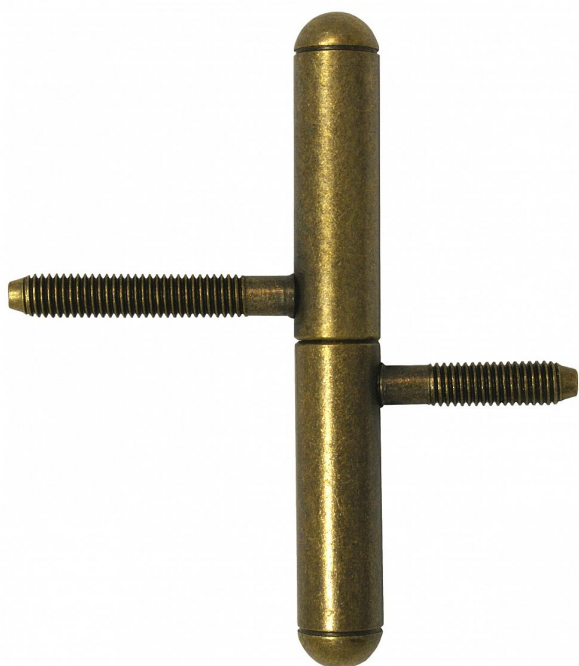

# Závěs dverný 15x100 UR25 SMO staromosadz 9091

» ZÁVESY, PÁNTY » DVERNÉ » Skrutkovacie

Dodávateľské číslo	90912B90
Kód produktu	05030-6770
Balení	50 Ks

Závěs dveřní k zašroubování do dřevěných dveří s polodrážkou a dřevěné zárubně. Čep má půlkulaté ukončení.

## Popis

Průměr pantu (vnější) 15 mm Únosnost / ks (v kg) 20.00 Typ závěsu Kompletní závěs Typ dveří Interiérové Orientace dveří nebo okna Pro pravé i levé dveře (zárubeň) Materiál dveřního křídla Dřevo Provedení dveří S polodrážkou Typ zárubně Dřevo masiv Ukončení výrobku Půlkulaté (UR25) Materiál výrobku (převažující) Ocel Požární odolnost ne Uchycení závěsu K zašroubování Průměr závitu svorníku(ů) M8 Výška čepu 25 mm Český výrobek Ano