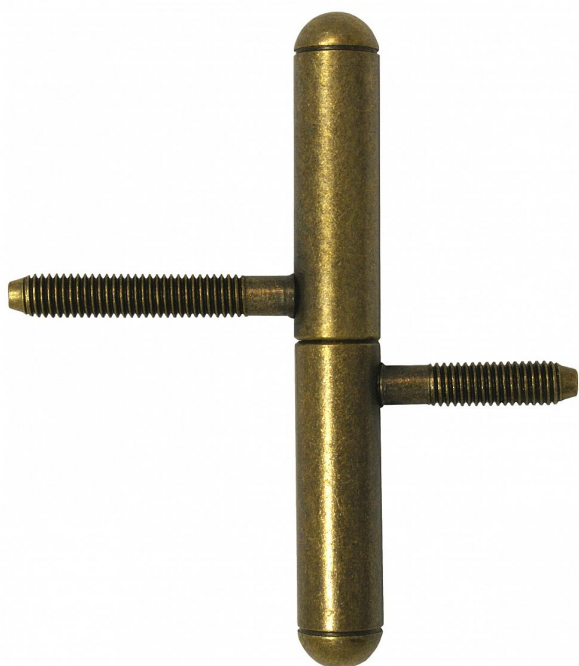

Závěs dverný 15x100 UR25 SMO staromosadz 9091

» ZÁVESY, PÁNTY » DVERNÉ » Skrutkovacie

Dodávateľské číslo	90912B90
Kód produktu	05030-6770
Balení	50 Ks

Závěs dveřní k zašroubování do dřevěných dveří s polodrážkou a dřevěné zárubně. Čep má půlkulaté ukončení.

Dostupnosť na hlavnom sklade: u dodávateľa
Dostupné množstvo u dodávateľa: sklad dodávateľa

Popis

Průměr pantu (vnější) 15 mm Únosnost / ks (v kg) 20.00 Typ závěsu Kompletní závěs Typ dveří Interiérové Orientace dveří nebo okna Pro pravé i levé dveře (zárubeň) Materiál dveřního křídla Dřevo Provedení dveří S polodrážkou Typ zárubně Dřevo masiv Ukončení výrobku Půlkulaté (UR25) Materiál výrobku (převažující) Ocel Požární odolnost ne Uchycení závěsu K zašroubování Průměr závitu svorníku(ů) M8 Výška čepu 25 mm Český výrobek Ano

Parametry

Farba	Surová mosaz
-------	--------------