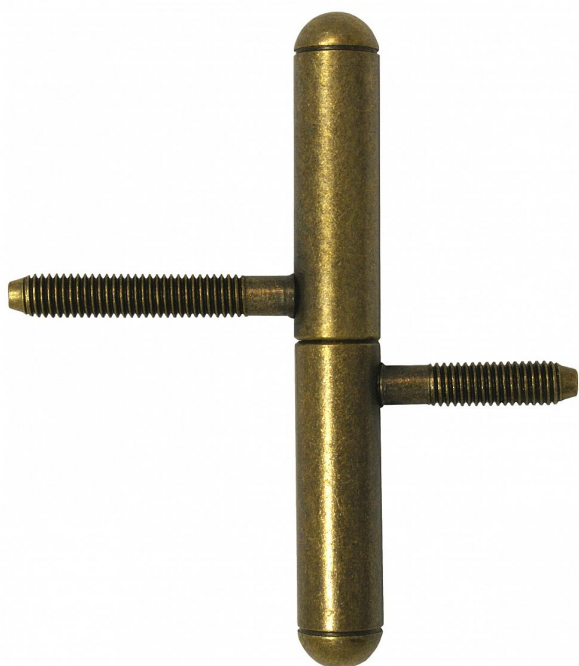

# Závěs dverný 15x100 UR25 SMO staromosadz 9091

» ZÁVESY, PÁNTY » DVERNÉ » Skrutkovacie

Dodávateľské číslo	90912B90
Kód produktu	05030-6770
Balení	50 Ks

Závěs dverný k zašroubování do dřevěných dveří s polodrážkou a dřevěné zárubně. Čep má půlkulaté ukončení.

## Popis

Průměr pantu (vnější) 15 mm Únosnost / ks (v kg) 20.00 Typ závěsu Kompletní závěs Typ dveří Interiérové Orientace dveří nebo okna Pro pravé i levé dveře (zárubeň) Materiál dveřního křídla Dřevo Provedení dveří S polodrážkou Typ zárubně Dřevo masiv Ukončení výrobku Půlkulaté (UR25) Materiál výrobku (převažující) Ocel Požární odolnost ne Uchycení závěsu K zašroubování Průměr závitu svorníku(ů) M8 Výška čepu 25 mm Český výrobek Ano