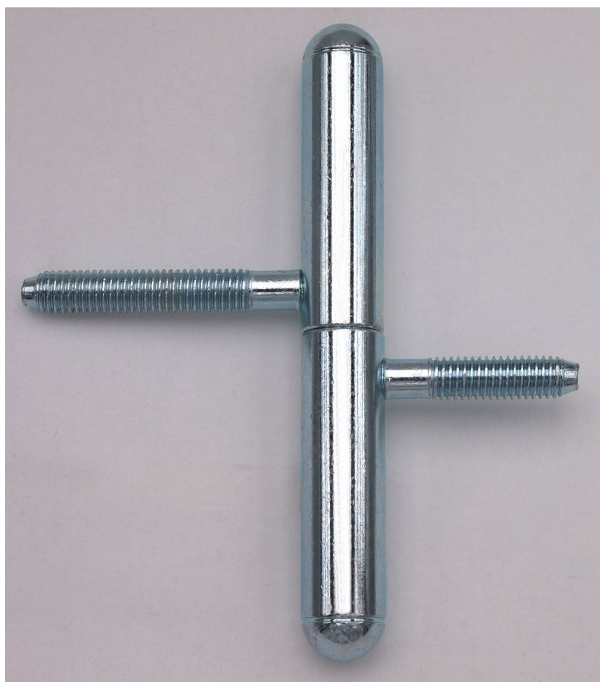

# Závěs dverný 15x100 UR25 zinok 9091

» ZÁVESY, PÁNTY » DVERNÉ » Skrutkovacie

Dodávateľské číslo	90910530
Kód produktu	05030-6790
Balení	50 Ks

Závěs dveřní k zašroubování do dřevěných dveří s polodrážkou a dřevěné zárubně. Čep má půlkulaté ukončení.

## Popis

Průměr pantu (vnější) 15 mm Únosnost / ks (v kg) 20.00 Typ závěsu Kompletní závěs Typ dveří Interiérové Orientace dveří nebo okna Pro pravé i levé dveře (zárubeň) Materiál dveřního křídla Dřevo Provedení dveří S polodrážkou Typ zárubně Dřevo masiv Ukončení výrobku Půlkulaté (UR25) Materiál výrobku (převažující) Ocel Požární odolnost ne Uchycení závěsu K zašroubování Průměr závitu svorníku(ů) M8 Výška čepu 25 mm Český výrobek Ano