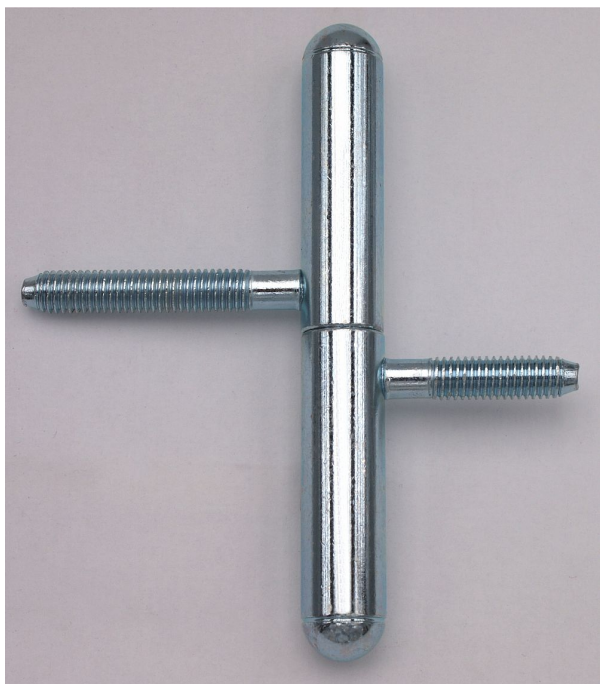

Závěs dverný 15x100 UR25 zinok 9091

» ZÁVESY, PÁNTY » DVERNÉ » Skrutkovacie

Dodávateľské číslo	90910530
Kód produktu	05030-6790
Balení	50 Ks

Závěs dveřní k zašroubování do dřevěných dveří s polodrážkou a dřevěné zárubně. Čep má půlkulaté ukončení.

Dostupnosť na hlavnom sklade: u dodávateľa
Dostupné množstvo u dodávateľa: sklad dodávateľa

Popis

Průměr pantu (vnější) 15 mm Únosnost / ks (v kg) 20.00 Typ závěsu Kompletní závěs Typ dveří Interiérové Orientace dveří nebo okna Pro pravé i levé dveře (zárubeň) Materiál dveřního křídla Dřevo Provedení dveří S polodrážkou Typ zárubně Dřevo masiv Ukončení výrobku Půlkulaté (UR25) Materiál výrobku (převažující) Ocel Požární odolnost ne Uchycení závěsu K zašroubování Průměr závitu svorníku(ů) M8 Výška čepu 25 mm Český výrobek Ano