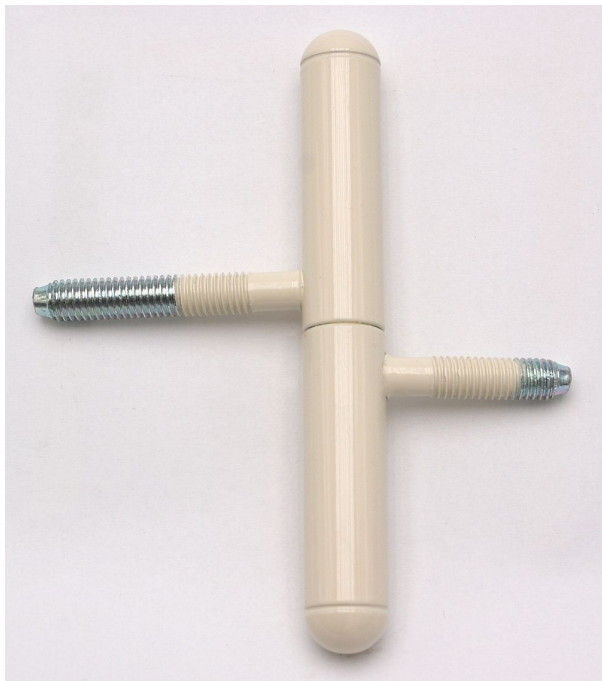

# Závěs dverný 15x100 UR25Lak biely RAL1013 9091 33B0

» ZÁVESY, PÁNTY » DVERNÉ » Skrutkovacie

Dodávateľské číslo	909133B0
Kód produktu	05030-6780
Balení	50 Ks

Závěs dverný k zašroubování do dřevěných dveří s polodrážkou a dřevěné zárubně. Čep má půlkulaté ukončení.

## Popis

Průměr pantu (vnější) 15 mm Únosnost / ks (v kg) 20.00 Typ závěsu Kompletní závěs Typ dveří Interiérové Orientace dveří nebo okna Pro pravé i levé dveře (zárubeň) Materiál dveřního křídla Dřevo Provedení dveří S polodrážkou Typ zárubně Dřevo masiv Ukončení výrobku Půlkulaté (UR25) Materiál výrobku (převažující) Ocel Požární odolnost ne Uchycení závěsu K zašroubování Průměr závitu svorníku(ů) M8 Výška čepu 25 mm Český výrobek Ano

## Parametry

Farba	Bílá
-------	------