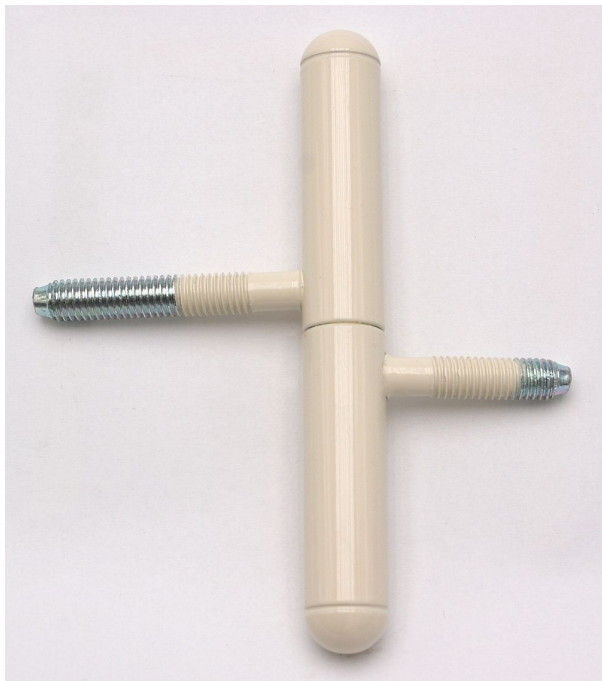

Závěs dverný 15x100 UR25Lak biely RAL1013 9091 33B0

» ZÁVESY, PÁNTY » DVERNÉ » Skrutkovacie

Dodávateľské číslo	909133B0
Kód produktu	05030-6780
Balení	50 Ks

Závěs dverný k zašroubování do dřevěných dveří s polodrážkou a dřevěné zárubně. Čep má půlkulaté ukončení.

Dostupnosť na hlavnom sklade: u dodávateľa
Dostupné množstvo u dodávateľa: sklad dodávateľa

Popis

Průměr pantu (vnější) 15 mm Únosnost / ks (v kg) 20.00 Typ závěsu Kompletní závěs Typ dveří Interiérové Orientace dveří nebo okna Pro pravé i levé dveře (zárubeň) Materiál dveřního křídla Dřevo Provedení dveří S polodrážkou Typ zárubně Dřevo masiv Ukončení výrobku Půlkulaté (UR25) Materiál výrobku (převažující) Ocel Požární odolnost ne Uchycení závěsu K zašroubování Průměr závitů svorníku(ů) M8 Výška čepu 25 mm Český výrobek Ano

Parametry

Farba	Bílá
-------	------