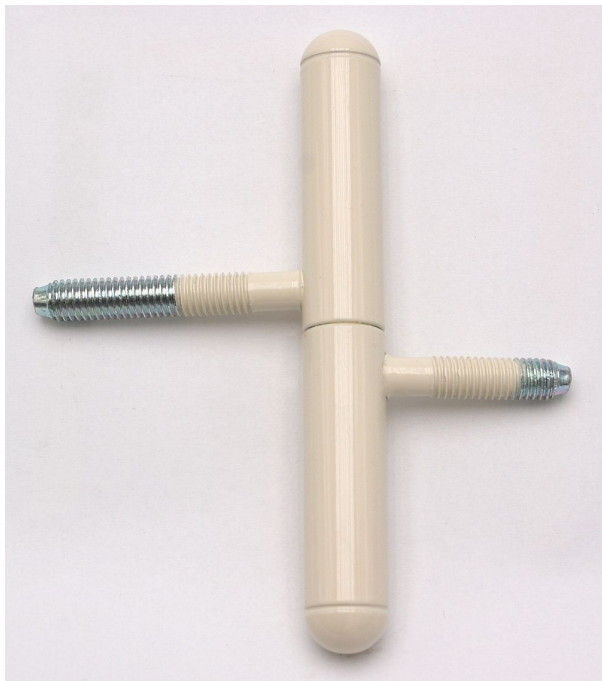

# Záves dverný 15x100 UR25Lak biely RAL1013 9091 33B0

» ZÁVESY, PÁNTY » DVERNÉ » Skrutkovacie

Dodávateľské číslo	909133B0
Kód produktu	05030-6780
Balení	50 Ks

Závěs dveřní k zašroubování do dřevěných dveří s polodrážkou a dřevěné zárubně. Čep má půlkulaté ukončení.

## Popis

Průměr pantu (vnější) 15 mm Únosnost / ks (v kg) 20.00 Typ závěsu Kompletní závěs Typ dveří Interiérové Orientace dveří nebo okna Pro pravé i levé dveře (zárubeň) Materiál dveřního křídla Dřevo Provedení dveří S polodrážkou Typ zárubně Dřevo masiv Ukončení výrobku Půlkulaté (UR25) Materiál výrobku (převažující) Ocel Požární odolnost ne Uchytení závěsu K zašroubování Průměr závitů svorníku(ů) M8 Výška čepu 25 mm Český výrobek Ano

## Parametry

Farba	Bílá
-------	------