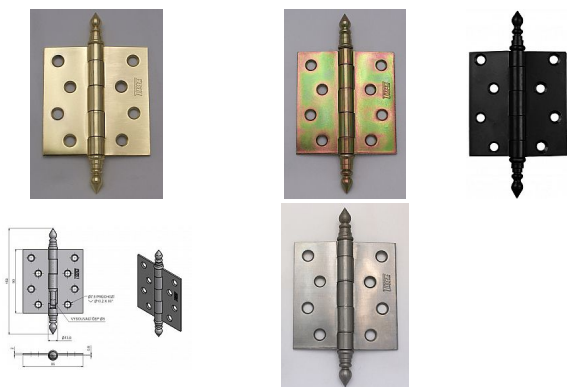

Popis

Průměr pantu (vnější) 12 mm Únosnost / ks (v kg) 25.00 Typ závěsu Kompletní závěs Typ dveří Interiérové Orientace dveří nebo okna Pro pravé i levé dveře (zárubeň) Materiál dveřního křídla Dřevo Provedení dveří Bez polodrážky Typ zárubně Dřevo masiv Ukončení výrobku Ozdob.věžička se špičkou (UR14) Materiál výrobku (převažující) Ocel Požární odolnost ne Uchycení závěsu K přišroubování K přišroub.doporučujeme Vrutky $\varnothing$ 4,5 mm minimální délky 40 mm Český výrobek Ano