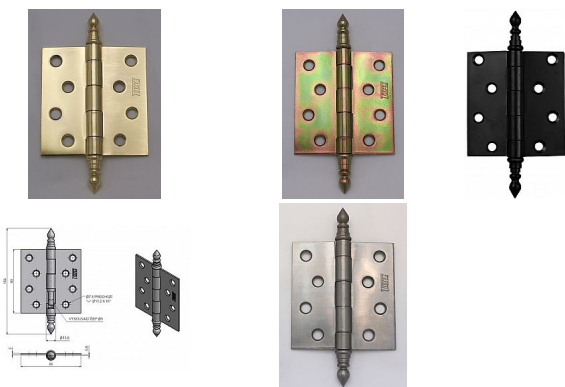

# Závěs dverný 219 UR14 vysádzací 9443

» ZÁVESY, PÁNTY » DVERNÉ » Zadlabacie

Kód produktu

MP05030-3650

Pro otočné spojenie dverí bez polodrážky se zárubní. Čep závěsu je vysouvací. Je opatřen ozdobným ukončením. Velmi vhodný při rekonstrukcích starých dverí.

## Popis

Průměr pantu (vnější) 12 mm Únosnost / ks (v kg) 25.00 Typ závěsu Kompletní závěs Typ dverí Interiérové Orientace dverí nebo okna Pro pravé i levé dvere (zárubeň) Materiál dverního křídla Dřevo Provedení dverí Bez polodrážky Typ zárubně Dřevo masiv Ukončení výrobku Ozdob.věžička se špičkou (UR14) Materiál výrobku (převažující) Ocel Požární odolnost ne Uchycení závěsu K přišroubování K přišroub.doporučujeme Vrutky  $\varnothing$  4,5 mm minimální délky 40 mm Český výrobek Ano