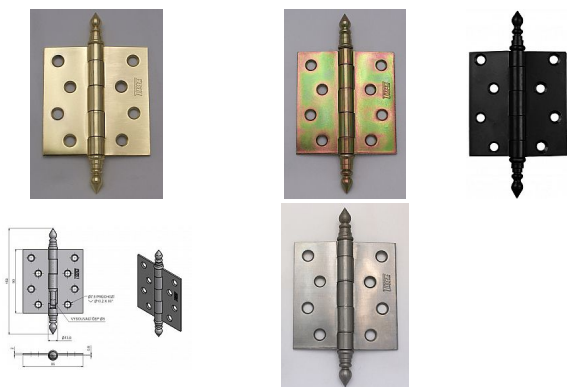

Závěs dverný 219 UR14 vysádzací 9443

» ZÁVESY, PÁNTY » DVERNÉ » Zadlabacie

Kód produktu

MP05030-3650

Pro otočné spojení dveří bez polodrážky se zárubní. Čep závěsu je vysouvací. Je opatřen ozdobným ukončením. Velmi vhodný při rekonstrukcích starých dveří.

Dostupnost na hlavním sklade:

u dodávatele

Dostupné množství u dodávatele:

momentálně nedostupné

Popis

Průměr pantu (vnější) 12 mm Únosnost / ks (v kg) 25.00 Typ závěsu Kompletní závěs Typ dveří Interiérové Orientace dveří nebo okna Pro pravé i levé dveře (zárubeň) Materiál dveřního křídla Dřevo Provedení dveří Bez polodrážky Typ zárubně Dřevo masiv Ukončení výrobku Ozdob.věžička se špičkou (UR14) Materiál výrobku (převažující) Ocel Požární odolnost ne Uchycení závěsu K přišroubování K přišroub.doporučujeme Vrutky \varnothing 4,5 mm minimální délky 40 mm Český výrobek Ano