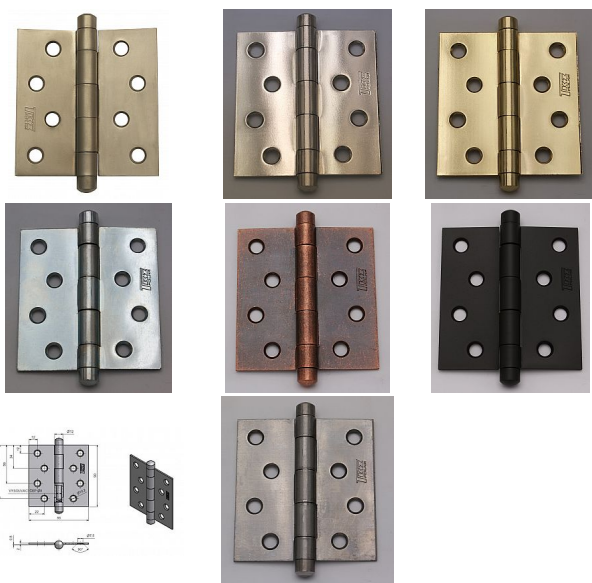

Závěs dverný 219 vysádzací 9345

» ZÁVESY, PÁNTY » DVERNÉ » Zadlabacie

Kód produktu

MP05030-3580

Pro otočné spojení dveří bez polodrážky se zárubní: Čep závěsu je vysouvací.

Dostupnosť na hlavnom sklade:

viac ako 100 ks
na cestě 23,00 ks

Dostupné množstvo u dodávateľa:

momentálne nedostupné

Popis

Průměr pantu (vnější) 12 mm Únosnost / ks (v kg)
25.00 Typ závěsu Kompletní závěs Typ dveří
Interiérové Orientace dveří nebo okna Pro pravé i
levé dveře (zárubeň) Materiál dveřního křídla Dřevo
Provedení dveří Bez polodrážky Typ zárubně Dřevo
masiv Ukončení výrobku Bez ozdoby Materiál
výrobku (převažující) Ocel Požární odolnost ne
Uchycení závěsu K přišroubování K
příšroub.doporučujeme Vrutý ø 4,5 mm minimální
délky 40 mm Český výrobek Ano