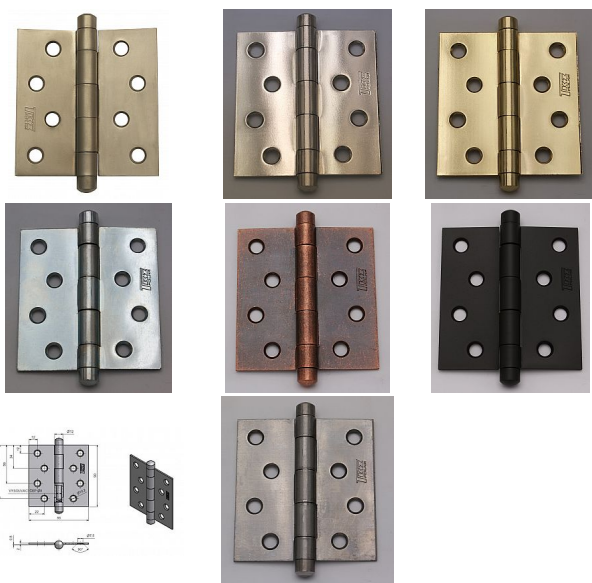

Závěs dverný 219 vysádzací 9345

» ZÁVESY, PÁNTY » DVERNÉ » Zadlabacie

Kód produktu

MP05030-3580

Pro otočné spojení dveří bez polodrážky se zárubní: Čep závěsu je vysouvací.

Dostupnosť na hlavnom sklade:

viac ako 50 ks
na cestě 56,00 ks

Dostupné množstvo u dodávateľa:

momentálne nedostupné

Popis

Průměr pantu (vnější) 12 mm Únosnost / ks (v kg)
25.00 Typ závěsu Kompletní závěs Typ dveří
Interiérové Orientace dveří nebo okna Pro pravé i
levé dveře (zárubeň) Materiál dveřního křídla Dřevo
Provedení dveří Bez polodrážky Typ zárubně Dřevo
masiv Ukončení výrobku Bez ozdoby Materiál
výrobku (převažující) Ocel Požární odolnost ne
Uchycení závěsu K přišroubování K
příšroub.doporučujeme Vrutý ø 4,5 mm minimální
délky 40 mm Český výrobek Ano