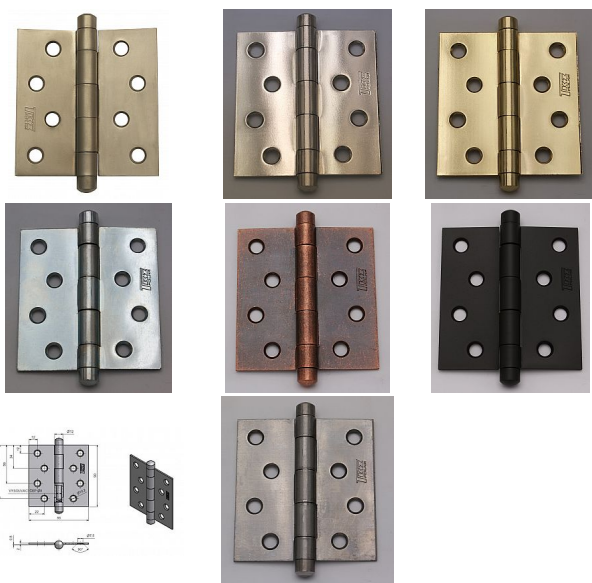

Závěs dverný 219 vysádzací 9345

» ZÁVESY, PÁNTY » DVERNÉ » Zadlabacie

Kód produktu

MP05030-3580

Pro otočné spojení dveří bez polodrážky se zárubní: Čep závěsu je vysouvací.

Dostupnosť na hlavnom sklade:

viac ako 50 ks
na cestě 50,00 ks

Dostupné množstvo u dodávateľa:

momentálne nedostupné

Popis

Průměr pantu (vnější) 12 mm Únosnost / ks (v kg)
25.00 Typ závěsu Kompletní závěs Typ dveří
Interiérové Orientace dveří nebo okna Pro pravé i
levé dveře (zárubeň) Materiál dveřního křídla Dřevo
Provedení dveří Bez polodrážky Typ zárubně Dřevo
masiv Ukončení výrobku Bez ozdoby Materiál
výrobku (převažující) Ocel Požární odolnost ne
Uchycení závěsu K přišroubování K
příšroub.doporučujeme Vrutky \varnothing 4,5 mm minimální
délky 40 mm Český výrobek Ano