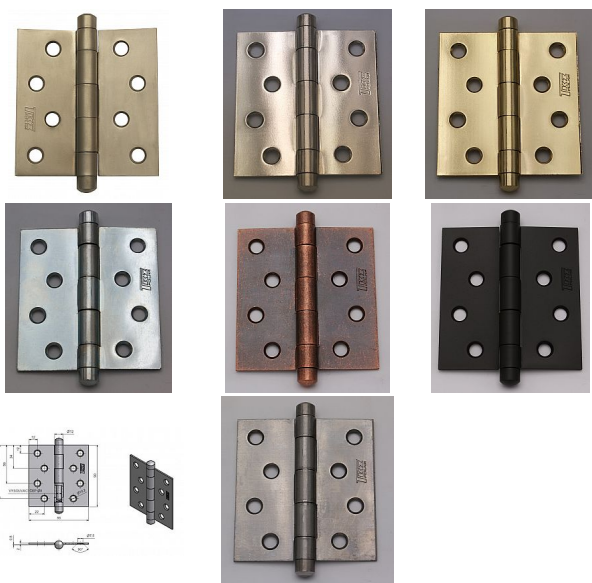

Závěs dverný 219 vysádzací 9345

» ZÁVESY, PÁNTY » DVERNÉ » Zadlabacie

Kód produktu

MP05030-3580

Pro otočné spojení dveří bez polodrážky se zárubní: Čep závěsu je vysouvací.

Dostupnosť na hlavnom sklade:

viac ako 50 ks
na cestě 50,00 ks

Dostupné množstvo u dodávateľa:

momentálne nedostupné

Popis

Průměr pantu (vnější) 12 mm Únosnost / ks (v kg)
25.00 Typ závěsu Kompletní závěs Typ dveří
Interiérové Orientace dveří nebo okna Pro pravé i
levé dveře (zárubeň) Materiál dveřního křídla Dřevo
Provedení dveří Bez polodrážky Typ zárubně Dřevo
masiv Ukončení výrobku Bez ozdoby Materiál
výrobku (převažující) Ocel Požární odolnost ne
Uchycení závěsu K přišroubování K
příšroub.doporučujeme Vrutý ø 4,5 mm minimální
délky 40 mm Český výrobek Ano