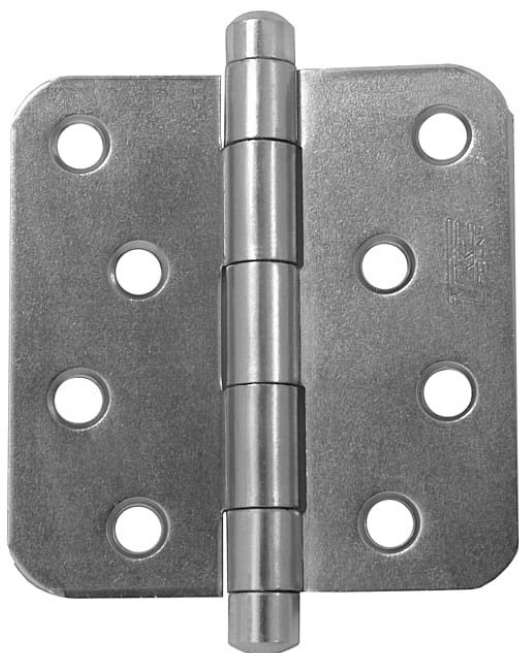

Závěs dverný 220 vysádzací 9346

» ZÁVESY, PÁNTY » DVERNÉ » Zadlabacie

Kód produktu

MP05030-3700

Závěs (pant) slouží k otočnému spojení dveří bez polodrážky se zárubní: Čep závěsu je vysouvací

Dostupnosť na hlavnom sklade:

viac ako 20 ks

Dostupné množstvo u dodávateľa:

momentálne nedostupné

Popis

Průměr pantu (vnější) 12 mm Únosnost / ks (v kg) 25.00 Typ závěsu Kompletní závěs Typ dveří Interiérové Orientace dveří nebo okna Pro pravé i levé dveře (zárubeň) Materiál dveřního křídla Dřevo Provedení dveří Bez polodrážky Typ zárubně Dřevo masiv Ukončení výrobku Bez ozdoby Materiál výrobku (převažující) Ocel Požární odolnost ne Uchycení závěsu K přišroubování K přišroub.doporučujeme Vrutý ø 4,5 mm minimální délky 40 mm Český výrobek Ano