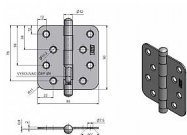

Závěs dverný 220 vysádzací 9346

» ZÁVESY, PÁNTY » DVERNÉ » Zadlabacie

Kód produktu

MP05030-3700

Závěs (pant) slouží k otočnému spojení dveří bez polodrážky se zárubní: Čep závěsu je vysouvací

Dostupnosť na hlavnom sklade:

viac ako 20 ks

Dostupné množstvo u dodávateľa:

momentálne nedostupné

Popis

Průměr pantu (vnější) 12 mm Únosnost / ks (v kg) 25.00 Typ závěsu Kompletní závěs Typ dveří Interiérové Orientace dveří nebo okna Pro pravé i levé dveře (zárubeň) Materiál dveřního křídla Dřevo Provedení dveří Bez polodrážky Typ zárubně Dřevo masiv Ukončení výrobku Bez ozdoby Materiál výrobku (převažující) Ocel Požární odolnost ne Uchycení závěsu K přišroubování K přišroub.doporučujeme Vrutky \varnothing 4,5 mm minimální délky 40 mm Český výrobek Ano