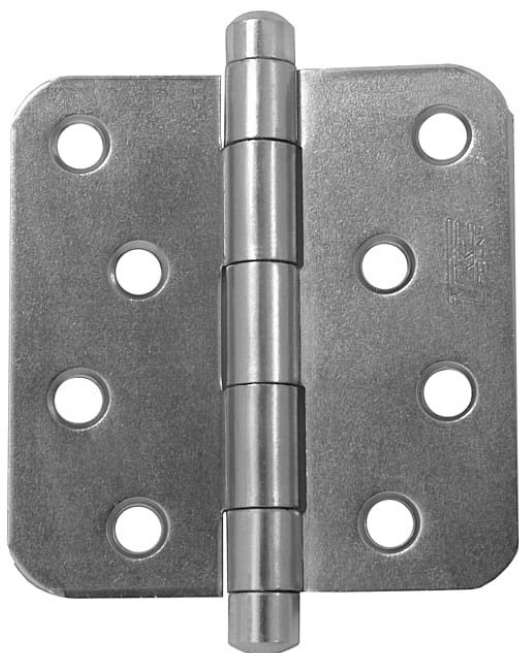

# Závěs dverný 220 vysádzací 9346

» ZÁVESY, PÁNTY » DVERNÉ » Zadlabacie

Kód produktu

MP05030-3700

Závěs ( pant ) slouží k otočnému spojení dveří bez polodrážky se zárubní: Čep závěsu je vysouvací

Dostupnosť na hlavnom sklade:

## Popis

Průměr pantu (vnější) 12 mm Únosnost / ks (v kg) 25.00 Typ závěsu Kompletní závěs Typ dveří Interiérové Orientace dveří nebo okna Pro pravé i levé dveře (zárubeň) Materiál dveřního křídla Dřevo Provedení dveří Bez polodrážky Typ zárubně Dřevo masiv Ukončení výrobku Bez ozdoby Materiál výrobku (převažující) Ocel Požární odolnost ne Uchycení závěsu K přišroubování K přišroub.doporučujeme Vrutky  $\varnothing$  4,5 mm minimální délky 40 mm Český výrobek Ano