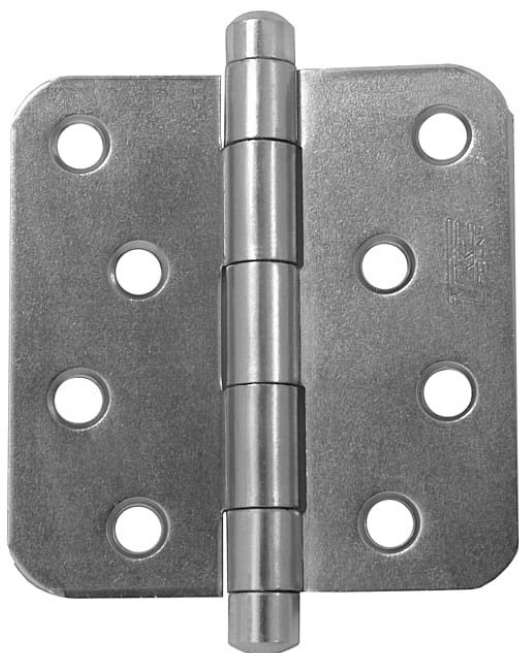

Závěs dverný 220 vysádzací 9346

» ZÁVESY, PÁNTY » DVERNÉ » Zadlabacie

Kód produktu

MP05030-3700

Závěs (pant) slouží k otočnému spojení dveří bez polodrážky se zárubní: Čep závěsu je vysouvací

Dostupnosť na hlavnom sklade:

viac ako 20 ks

Dostupné množstvo u dodávateľa:

momentálne nedostupné

Popis

Průměr pantu (vnější) 12 mm Únosnost / ks (v kg) 25.00 Typ závěsu Kompletní závěs Typ dveří Interiérové Orientace dveří nebo okna Pro pravé i levé dveře (zárubeň) Materiál dveřního křídla Dřevo Provedení dveří Bez polodrážky Typ zárubně Dřevo masiv Ukončení výrobku Bez ozdoby Materiál výrobku (převažující) Ocel Požární odolnost ne Uchycení závěsu K přišroubování K přišroub.doporučujeme Vrutky \varnothing 4,5 mm minimální délky 40 mm Český výrobek Ano