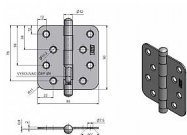

Závěs dverný 220 vysádzací 9346

» ZÁVESY, PÁNTY » DVERNÉ » Zadlabacie

Kód produktu

MP05030-3700

Závěs (pant) slouží k otočnému spojení dveří bez polodrážky se zárubní: Čep závěsu je vysouvací

Dostupnosť na hlavnom sklade:

viac ako 20 ks

Dostupné množstvo u dodávateľa:

momentálne nedostupné

Popis

Průměr pantu (vnější) 12 mm Únosnost / ks (v kg) 25.00 Typ závěsu Kompletní závěs Typ dveří Interiérové Orientace dveří nebo okna Pro pravé i levé dveře (zárubeň) Materiál dveřního křídla Dřevo Provedení dveří Bez polodrážky Typ zárubně Dřevo masiv Ukončení výrobku Bez ozdoby Materiál výrobku (převažující) Ocel Požární odolnost ne Uchycení závěsu K přišroubování K přišroub.doporučujeme Vrutý ø 4,5 mm minimální délky 40 mm Český výrobek Ano