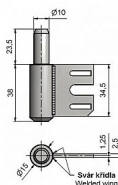

Závěs dverný 34 OZ kart.nerez 9369

» ZÁVESY, PÁNTY » DVERNÉ » Zadlabacie

| | |
|--------------------|------------|
| Dodávateľské číslo | 93691000 |
| Kód produktu | 05030-7570 |
| Balení | 1 Ks |

Závěs (spodní díl) je určen do ocelových zárubní s vložkou 34 OZ. Připevňuje se pomocí šroubu vložky. Vhodný do prostředí, kde jsou zvýšené nároky na trvanlivost závěsu - je vyroben z nerezavějící oceli.

Dostupnosť na hlavnom sklade: u dodávateľa
Dostupné množstvo u dodávateľa: sklad dodávateľa

Popis

Průměr pantu (vnější) 15 mm Únosnost / ks (v kg) 30.00 Typ závěsu Spodní díl (SD) Typ dveří Interiérové Orientace dveří nebo okna Pro pravé i levé dveře (zárubeň) Provedení dveří S polodrážkou Typ zárubně Kov Ukončení výrobku Bez ozdoby Materiál výrobku (převažující) Nerez Požární odolnost ne Uchycení závěsu Do upínacího elementu Výška čepu 23,5 mm Český výrobek Ano