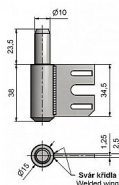

Závěs dverný 34 OZ kart.nerez 9369

» ZÁVESY, PÁNTY » DVERNÉ » Zadlabacie

| | |
|--------------------|------------|
| Dodávateľské číslo | 93691000 |
| Kód produktu | 05030-7570 |
| Balení | 1 Ks |

Závěs (spodní díl) je určen do ocelových zárubní s vložkou 34 OZ. Připevňuje se pomocí šroubu vložky. Vhodný do prostředí, kde jsou zvýšené nároky na trvanlivost závěsu - je vyroben z nerezavějící oceli.

Dostupnosť na hlavnom sklade: u dodávateľa
Dostupné množstvo u dodávateľa: sklad dodávateľa

Popis

Průměr pantu (vnější) 15 mm Únosnost / ks (v kg) 30.00 Typ závěsu Spodní díl (SD) Typ dveří Interiérové Orientace dveří nebo okna Pro pravé i levé dveře (zárubeň) Provedení dveří S polodrážkou Typ zárubně Kov Ukončení výrobku Bez ozdoby Materiál výrobku (převažující) Nerez Požární odolnost ne Uchycení závěsu Do upínacího elementu Výška čepu 23,5 mm Český výrobek Ano