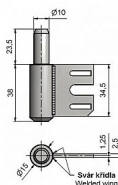

Závěs dverný 34 OZ kart.nerez 9369

» ZÁVESY, PÁNTY » DVERNÉ » Zadlabacie

Dodávateľské číslo	93691000
Kód produktu	05030-7570
Balení	1 Ks

Závěs (spodní díl) je určen do ocelových zárubní s vložkou 34 OZ. Připevňuje se pomocí šroubu vložky. Vhodný do prostředí, kde jsou zvýšené nároky na trvanlivost závěsu - je vyroben z nerezavějící oceli.

Dostupnosť na hlavnom sklade: u dodávateľa
Dostupné množstvo u dodávateľa: sklad dodávateľa

Popis

Průměr pantu (vnější) 15 mm Únosnost / ks (v kg) 30.00 Typ závěsu Spodní díl (SD) Typ dveří Interiérové Orientace dveří nebo okna Pro pravé i levé dveře (zárubeň) Provedení dveří S polodrážkou Typ zárubně Kov Ukončení výrobku Bez ozdoby Materiál výrobku (převažující) Nerez Požární odolnost ne Uchycení závěsu Do upínacího elementu Výška čepu 23,5 mm Český výrobek Ano