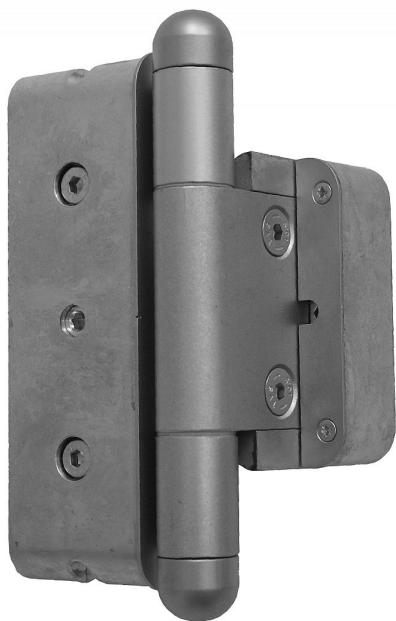

# Závěs dverný 3D-20/18 LOM UR61 S3 5582 POMOSAD

» ZÁVESY, PÁNTY » DVERNÉ » Nastavitelné

## Popis

Sada obsahuje 3 závěsy (2x "H", 1x "V" - cena je uvedena za 1 sadu). V případě dveří vyšších než 2000 mm nebo širších než 1000 mm doporučujeme přidat 4. závěs ("V"), který je dodáván i samostatně. Viz ceník závěsů 3D výše. Průměr pantu (vnější) 20 mm Únosnost / ks (v kg) 56.00 Typ závěsu Kompletní závěs Typ dveří Vchodové Orientace dveří nebo okna Pro pravé i levé dveře (zárubeň) Materiál dveřního křídla Dřevo Provedení dveří S polodrážkou Typ zárubně Dřevo masiv Ukončení výrobku Půlkulaté (UR25) Materiál výrobku (převažující) Slitina ZAMAK a ocel Požární odolnost ne Český výrobek Ano

Dodavatelské číslo	55822290
Kód produktu	05032-0906
Balení	1 Ks

Elegantní řešení pro vaše vchodové dveře s polodrážkou 15 - 18 mm, ideální pro profil EURO 68. (Je určen pro okenní profil - zakování okenní frézou). Závěs je seřiditelný ve třech směrech, vysoce kvalitní (byl testován na 1 milion cyklů). Je vyroben v bezpečnostním provedení proti vysazení dveří - čep je zajištěn zajišťovacím šroubem.