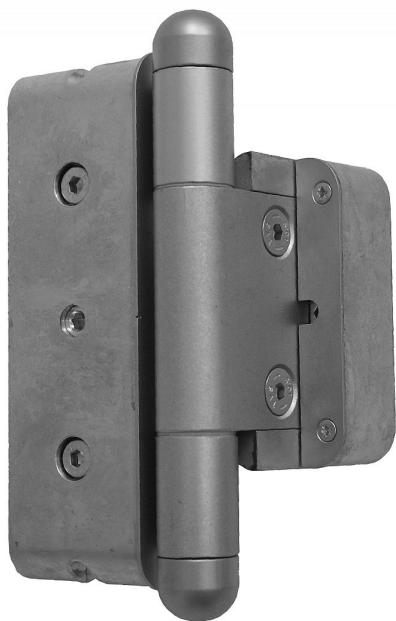

Záves dverný 3D-20/18 LOM UR61 S3 5582 POMOSAD

» ZÁVESY, PÁNTY » DVERNÉ » Nastavitelné

Popis

Sada obsahuje 3 závěsy (2x "H", 1x "V" - cena je uvedena za 1 sadu). V případě dveří vyšších než 2000 mm nebo širších než 1000 mm doporučujeme přidat 4. závěs ("V"), který je dodáván i samostatně. Viz ceník závěsů 3D výše. Průměr pantu (vnější) 20 mm Únosnost / ks (v kg) 56.00 Typ závěsu Kompletní závěs Typ dveří Vchodové Orientace dveří nebo okna Pro pravé i levé dveře (zárubeň) Materiál dveřního křídla Dřevo Provedení dveří S polodrážkou Typ zárubně Dřevo masiv Ukončení výrobku Půlkulaté (UR25) Materiál výrobku (převažující) Slitina ZAMAK a ocel Požární odolnost ne Český výrobek Ano

Dodávateľské číslo	55822290
Kód produktu	05032-0906
Balení	1 Ks

Elegantní řešení pro vaše vchodové dveře s polodrážkou 15 - 18 mm, ideální pro profil EURO 68. (Je určen pro okenní profil - zakování okenní frézou). Závěs je seřiditelný ve třech směrech, vysoce kvalitní (byl testován na 1 milion cyklů). Je vyroben v bezpečnostním provedení proti vysazení dveří - čep je zajištěn zajišťovacím šroubem.