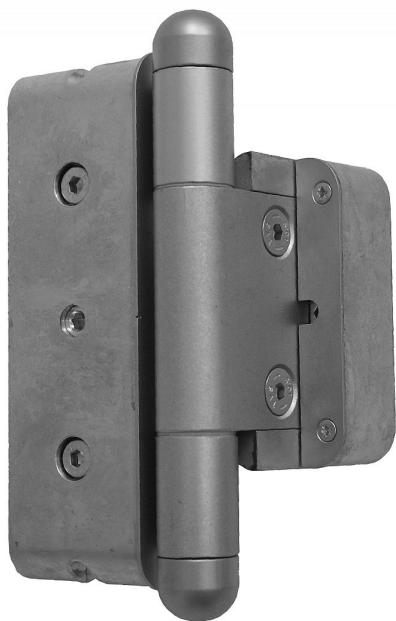

Závěs dverný 3D-20/18 LOM UR61 S3 5582 POMOSAD

» ZÁVESY, PÁNTY » DVERNÉ » Nastavitelné

Popis

Sada obsahuje 3 závěsy (2x "H", 1x "V" - cena je uvedena za 1 sadu). V případě dveří vyšších než 2000 mm nebo širších než 1000 mm doporučujeme přidat 4. závěs ("V"), který je dodáván i samostatně. Viz ceník závěsů 3D výše. Průměr pantu (vnější) 20 mm Únosnost / ks (v kg) 56.00 Typ závěsu Kompletní závěs Typ dveří Vchodové Orientace dveří nebo okna Pro pravé i levé dveře (zárubeň) Materiál dveřního křídla Dřevo Provedení dveří S polodrážkou Typ zárubně Dřevo masiv Ukončení výrobku Půlkulaté (UR25) Materiál výrobku (převažující) Slitina ZAMAK a ocel Požární odolnost ne Český výrobek Ano

Dodavatelské číslo	55822290
Kód produktu	05032-0906
Balení	1 Ks

Elegantní řešení pro vaše vchodové dveře s polodrážkou 15 - 18 mm, ideální pro profil EURO 68. (Je určen pro okenní profil - zakování okenní frézou). Závěs je seřiditelný ve třech směrech, vysoce kvalitní (byl testován na 1 milion cyklů). Je vyroben v bezpečnostním provedení proti vysazení dveří - čep je zajištěn zajišťovacím šroubem.