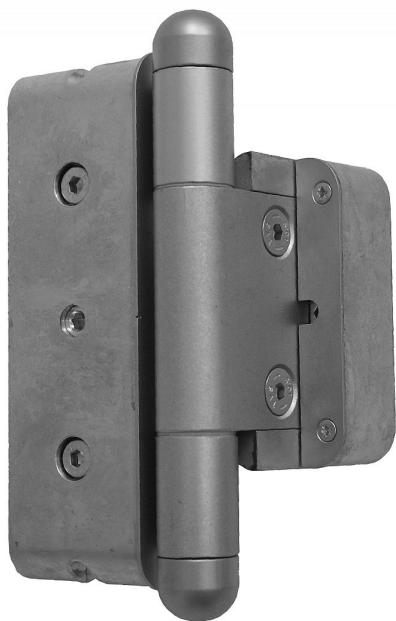

Závěs dverný 3D-20/18 LOM UR61 S3 5582 POMOSAD

» ZÁVESY, PÁNTY » DVERNÉ » Nastavitelné

Popis

Sada obsahuje 3 závěsy (2x "H", 1x "V" - cena je uvedena za 1 sadu). V případě dveří vyšších než 2000 mm nebo širších než 1000 mm doporučujeme přidat 4. závěs ("V"), který je dodáván i samostatně. Viz ceník závěsů 3D výše. Průměr pantu (vnější) 20 mm Únosnost / ks (v kg) 56.00 Typ závěsu Kompletní závěs Typ dveří Vchodové Orientace dveří nebo okna Pro pravé i levé dveře (zárubeň) Materiál dveřního křídla Dřevo Provedení dveří S polodrážkou Typ zárubně Dřevo masiv Ukončení výrobku Půlkulaté (UR25) Materiál výrobku (převažující) Slitina ZAMAK a ocel Požární odolnost ne Český výrobek Ano

| | |
|--------------------|------------|
| Dodavatelské číslo | 55822290 |
| Kód produktu | 05032-0906 |
| Balení | 1 Ks |

Elegantní řešení pro vaše vchodové dveře s polodrážkou 15 - 18 mm, ideální pro profil EURO 68. (Je určen pro okenní profil - zakování okenní frézou). Závěs je seřiditelný ve třech směrech, vysoce kvalitní (byl testován na 1 milion cyklů). Je vyroben v bezpečnostním provedení proti vysazení dveří - čep je zajištěn zajišťovacím šroubem.