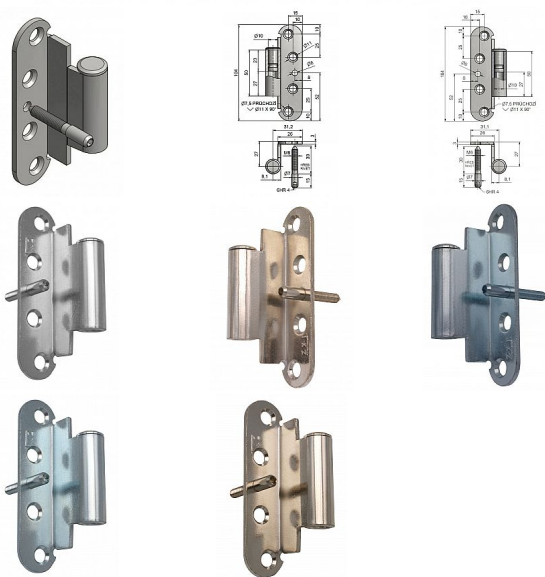

Záves dverný 50/3 s klincom

» ZÁVESY, PÁNTY » DVERNÉ » Zadlabacie

Kód produktu

MP05030-3900

K otočnému spojeniu dverí s polodrážkou se zárubní. Provedení z materiálu tloušťky 3 mm a čep zabraňují vysazení dveřního křídla.

Dostupnosť na hlavnom sklade:

u dodávateľa

Dostupné množstvo u dodávateľa:

momentálne nedostupné

Popis

Průměr pantu (vnější) 16 mm Únosnost / ks (v kg) 30.00 Typ závěsu Vrchní díl (VD) Typ dveří Vchodové Materiál dveřního křídla Dřevo Provedení dveří S polodrážkou Ukončení výrobku Bez ozdoby Materiál výrobku (převažující) Ocel Požární odolnost ne Uchytení vrchního dílu K přišroubování K přišroub.doporučujeme Vrutky \varnothing 5 mm minimální délky 50 mm Český výrobek Ano