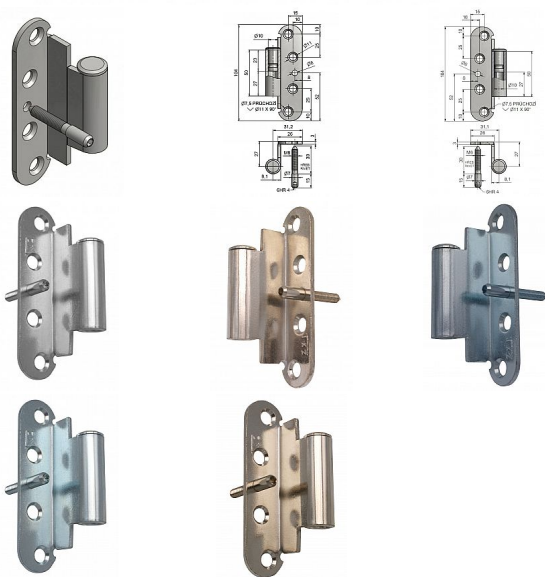

Záves dverný 50/3 s klincom

» ZÁVESY, PÁNTY » DVERNÉ » Zadlabacie

Kód produktu

MP05030-3900

K otočnému spojeniu dverí s polodrážkou se zárubní. Provedení z materiálu tloušťky 3 mm a čep zabraňují vysazení dveřního křídla.

Dostupnosť na hlavnom sklade:

u dodávateľa

Dostupné množstvo u dodávateľa:

momentálne nedostupné

Popis

Průměr pantu (vnější) 16 mm Únosnost / ks (v kg) 30.00 Typ závěsu Vrchní díl (VD) Typ dveří Vchodové Materiál dveřního křídla Dřevo Provedení dveří S polodrážkou Ukončení výrobku Bez ozdoby Materiál výrobku (převažující) Ocel Požární odolnost ne Uchytení vrchního dílu K přišroubování K přišroub.doporučujeme Vrutý \varnothing 5 mm minimální délky 50 mm Český výrobek Ano