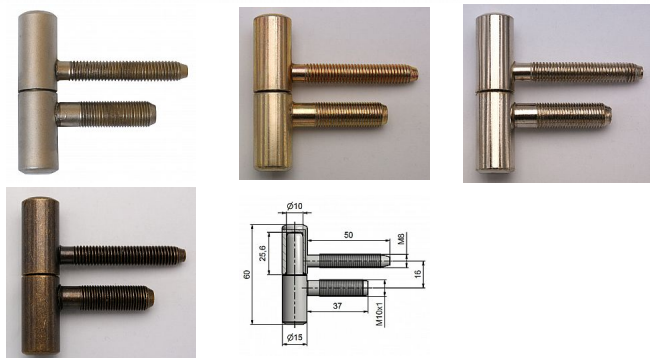

Závěs dverný 60/10 M10x1/37 9610

» ZÁVESY, PÁNTY » DVERNÉ » Skrutkovacie

Kód produktu

MP05030-2190

Použití: Závěs je určen pro otočné spojení interiérových dveří se zárubní. Spodní díl závěsu je určen do obložkové zárubně s držákem závěsu M 10 x 1 lomeným.

Dostupnost na hlavnem sklade:

u dodávateľa
na cestě 10,00 ks

Dostupné množstvo u dodávateľa:

momentálne nedostupné

Popis

Průměr pantu (vnější) 15 mm Únosnost / ks (v kg) 20.00
Typ závěsu Kompletní závěs Typ dveří Interiérové
Orientace dveří nebo okna Pro pravé i levé dveře
(zárubeň) Materiál dveřního křídla Dřevo Provedení dveří
S polodrážkou Typ zárubně Dřevěná obložka , Kov
Ukončení výrobku Bez ozdoby Materiál výrobku
(převažující) Ocel Požární odolnost ne Uchycení vrchního
dílu K zašroubování Uchycení spodního dílu Do
upínacího elementu Průměr závitu svorníku(ů) M8 a
M10x1 Výška čepu 25,6 mm Český výrobek Ano