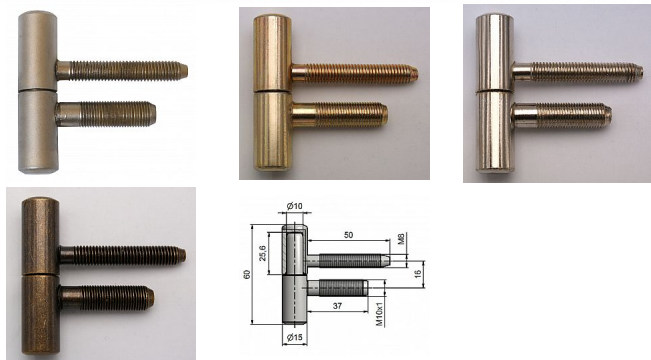

Závěs dverný 60/10 M10x1/37 9610

» ZÁVESY, PÁNTY » DVERNÉ » Skrutkovacie

Kód produktu

MP05030-2190

Použití: Závěs je určen pro otočné spojení interiérových dveří se zárubní. Spodní díl závěsu je určen do obložkové zárubně s držákem závěsu M 10 x 1 lomeným.

Dostupnost na hlavnom sklade:

u dodávateľa

Dostupné množstvo u dodávateľa:

momentálne nedostupné

Popis

Průměr pantu (vnější) 15 mm Únosnost / ks (v kg) 20.00
Typ závěsu Kompletní závěs Typ dveří Interiérové
Orientace dveří nebo okna Pro pravé i levé dveře
(zárubeň) Materiál dveřního křídla Dřevo Provedení dveří
S polodrážkou Typ zárubně Dřevěná obložka , Kov
Ukončení výrobku Bez ozdoby Materiál výrobku
(převažující) Ocel Požární odolnost ne Uchycení vrchního
dílu K zašroubování Uchycení spodního dílu Do
upínacího elementu Průměr závitu svorníku(ů) M8 a
M10x1 Výška čepu 25,6 mm Český výrobek Ano