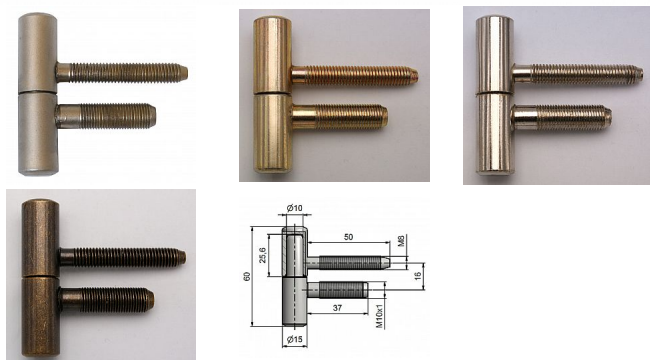

Závěs dverný 60/10 M10x1/37 9610

» ZÁVESY, PÁNTY » DVERNÉ » Skrutkovacie

Kód produktu

MP05030-2190

Použití: Závěs je určen pro otočné spojení interiérových dveří se zárubní. Spodní díl závěsu je určen do obložkové zárubně s držákem závěsu M 10 x 1 lomeným.

Dostupnost na hlavnem sklade:

u dodávateľa
na cestě 10,00 ks

Dostupné množstvo u dodávateľa:

momentálne nedostupné

Popis

Průměr pantu (vnější) 15 mm Únosnost / ks (v kg) 20.00
Typ závěsu Kompletní závěs Typ dveří Interiérové
Orientace dveří nebo okna Pro pravé i levé dveře
(zárubeň) Materiál dveřního křídla Dřevo Provedení dveří
S polodrážkou Typ zárubně Dřevěná obložka , Kov
Ukončení výrobku Bez ozdoby Materiál výrobku
(převažující) Ocel Požární odolnost ne Uchycení vrchního
dílu K zašroubování Uchycení spodního dílu Do
upínacího elementu Průměr závitu svorníku(ů) M8 a
M10x1 Výška čepu 25,6 mm Český výrobek Ano