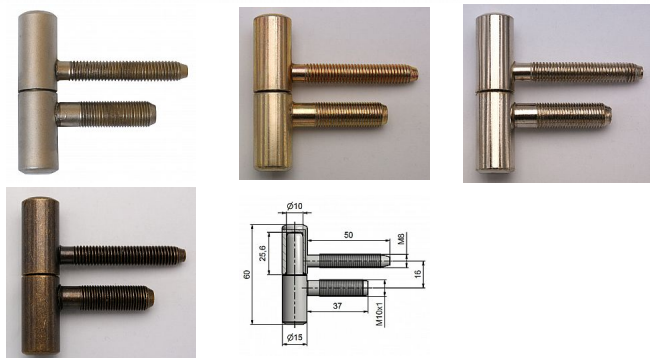

Závěs dverný 60/10 M10x1/37 9610

» ZÁVESY, PÁNTY » DVERNÉ » Skrutkovacie

Kód produktu

MP05030-2190

Použití: Závěs je určen pro otočné spojení interiérových dveří se zárubní. Spodní díl závěsu je určen do obložkové zárubně s držákem závěsu M 10 x 1 lomeným.

Dostupnosť na hlavnom sklade:

skladom

na cestě 10,00 ks

Dostupné množstvo u dodávateľa:

momentálne nedostupné

Popis

Průměr pantu (vnější) 15 mm Únosnost / ks (v kg) 20.00
Typ závěsu Kompletní závěs Typ dveří Interiérové
Orientace dveří nebo okna Pro pravé i levé dveře
(zárubeň) Materiál dveřního křídla Dřevo Provedení dveří
S polodrážkou Typ zárubně Dřevěná obložka , Kov
Ukončení výrobku Bez ozdoby Materiál výrobku
(převažující) Ocel Požární odolnost ne Uchycení vrchního
dílu K zašroubování Uchycení spodního dílu Do
upínacího elementu Průměr závitu svorníku(ů) M8 a
M10x1 Výška čepu 25,6 mm Český výrobek Ano