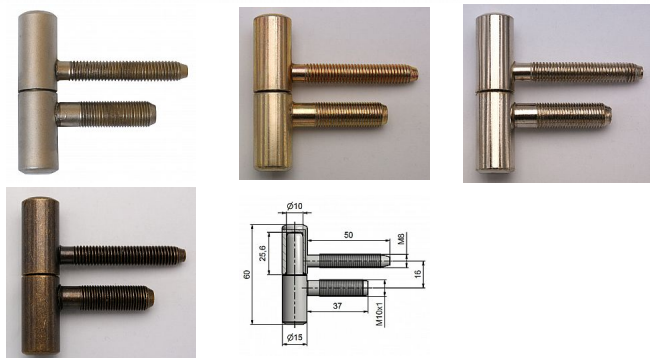

Závěs dverný 60/10 M10x1/37 9610

» ZÁVESY, PÁNTY » DVERNÉ » Skrutkovacie

Kód produktu

MP05030-2190

Použití: Závěs je určen pro otočné spojení interiérových dveří se zárubní. Spodní díl závěsu je určen do obložkové zárubně s držákem závěsu M 10 x 1 lomeným.

Dostupnost na hlavnom sklade:

skladom
na cestě 10,00 ks

Dostupné množstvo u dodávateľa:

momentálne nedostupné

Popis

Průměr pantu (vnější) 15 mm Únosnost / ks (v kg) 20.00
Typ závěsu Kompletní závěs Typ dveří Interiérové
Orientace dveří nebo okna Pro pravé i levé dveře
(zárubeň) Materiál dveřního křídla Dřevo Provedení dveří
S polodrážkou Typ zárubně Dřevěná obložka , Kov
Ukončení výrobku Bez ozdoby Materiál výrobku
(převažující) Ocel Požární odolnost ne Uchycení vrchního
dílu K zašroubování Uchycení spodního dílu Do
upínacího elementu Průměr závitu svorníku(ů) M8 a
M10x1 Výška čepu 25,6 mm Český výrobek Ano