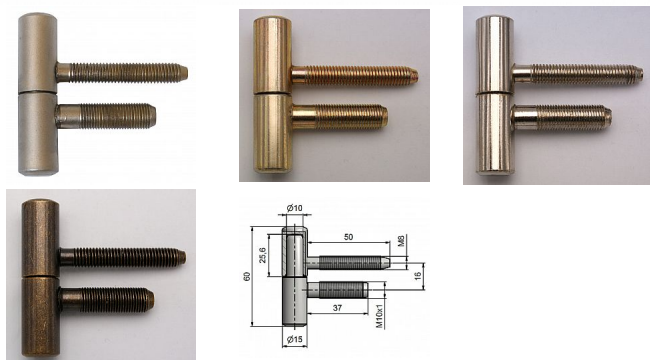

# Závěs dverný 60/10 M10x1/37 9610

» ZÁVESY, PÁNTY » DVERNÉ » Skrutkovacie

Kód produktu

MP05030-2190

Použití: Závěs je určen pro otočné spojení interiérových dveří se zárubní. Spodní díl závěsu je určen do obložkové zárubně s držákem závěsu M 10 x 1 lomeným.

## Popis

Průměr pantu (vnější) 15 mm Únosnost / ks (v kg) 20.00  
Typ závěsu Kompletní závěs Typ dveří Interiérové  
Orientace dveří nebo okna Pro pravé i levé dveře  
(zárubeň) Materiál dveřního křídla Dřevo Provedení dveří  
S polodrážkou Typ zárubně Dřevěná obložka , Kov  
Ukončení výrobku Bez ozdoby Materiál výrobku  
(převažující) Ocel Požární odolnost ne Uchycení vrchního  
dílu K zašroubování Uchycení spodního dílu Do  
upínacího elementu Průměr závitu svorníku(ů) M8 a  
M10x1 Výška čepu 25,6 mm Český výrobek Ano