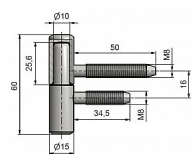

Závěs dverný 60/10 M8/50 M8/34.5 9615

» ZÁVESY, PÁNTY » DVERNÉ » Skrutkovacie

Popis

Průměr pantu (vnější) 15 mm Únosnost / ks (v kg) 20.00
Typ závěsu Kompletní závěs Typ dveří Interiérové
Orientace dveří nebo okna Pro pravé i levé dveře
(zárubeň) Materiál dveřního křídla Dřevo Provedení dveří
S polodrážkou Typ zárubně Dřevo masiv Ukončení
výrobku Bez ozdoby Materiál výrobku (převažující) Ocel
Požární odolnost ne Uchycení závěsu K zašroubování
Průměr závitu svorníku(ů) M8 Výška čepu 25,6 mm
Český výrobek Ano

Kód produktu

MP05030-2530

Použití: Závěs je určen pro otočné spojení interiérových dveří s dřevěnou zárubní.

Dostupnost na hlavnom sklade:

viac ako 100 ks
na cestě 100,00 ks

Dostupné množstvo u dodávateľa: