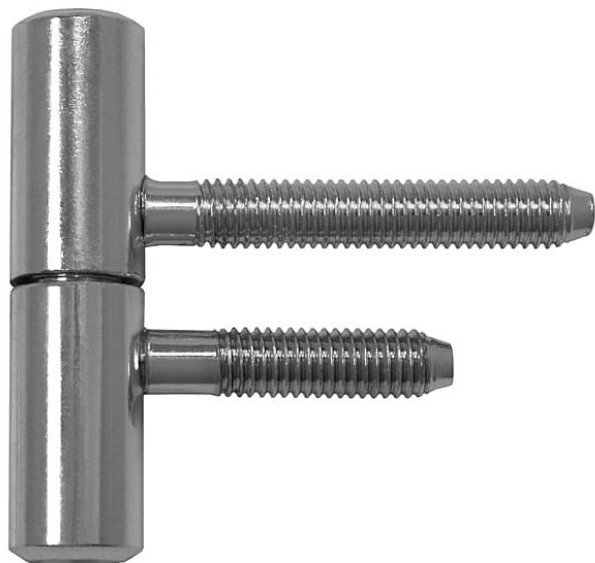

Závěs dverný 60/10 M8/50 M8/34.5 9615

» ZÁVESY, PÁNTY » DVERNÉ » Skrutkovacie

Popis

Průměr pantu (vnější) 15 mm Únosnost / ks (v kg) 20.00
Typ závěsu Kompletní závěs Typ dveří Interiérové
Orientace dveří nebo okna Pro pravé i levé dveře
(zárubeň) Materiál dveřního křídla Dřevo Provedení dveří
S polodrážkou Typ zárubně Dřevo masiv Ukončení
výrobku Bez ozdoby Materiál výrobku (převažující) Ocel
Požární odolnost ne Uchycení závěsu K zašroubování
Průměr závitu svorníku(ů) M8 Výška čepu 25,6 mm
Český výrobek Ano

Kód produktu

MP05030-2530

Použití: Závěs je určen pro otočné spojení interiérových dveří s dřevěnou zárubní.

Dostupnost na hlavnom sklade:

viac ako 100 ks
na cestě 100,00 ks

Dostupné množstvo u dodávateľa: