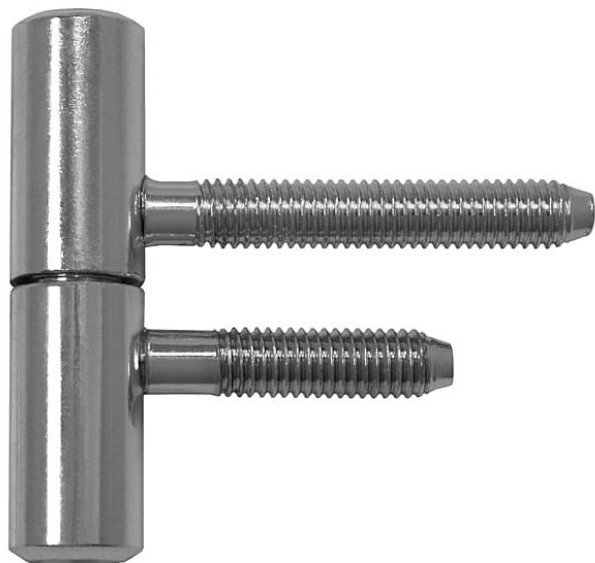

Závěs dverný 60/10 M8/50 M8/34.5 9615

» ZÁVESY, PÁNTY » DVERNÉ » Skrutkovacie

Popis

Průměr pantu (vnější) 15 mm Únosnost / ks (v kg) 20.00
Typ závěsu Kompletní závěs Typ dveří Interiérové
Orientace dveří nebo okna Pro pravé i levé dveře
(zárubeň) Materiál dveřního křídla Dřevo Provedení dveří
S polodrážkou Typ zárubně Dřevo masiv Ukončení
výrobku Bez ozdoby Materiál výrobku (převažující) Ocel
Požární odolnost ne Uchycení závěsu K zašroubování
Průměr závitů svorníku(ů) M8 Výška čepu 25,6 mm
Český výrobek Ano

Kód produktu

MP05030-2530

Použití: Závěs je určen pro otočné spojení interiérových dveří s dřevěnou zárubní.

Dostupnost na hlavnom sklade:

viac ako 200 ks
na cestě 50,00 ks

Dostupné množstvo u dodávateľa:

momentálne nedostupné