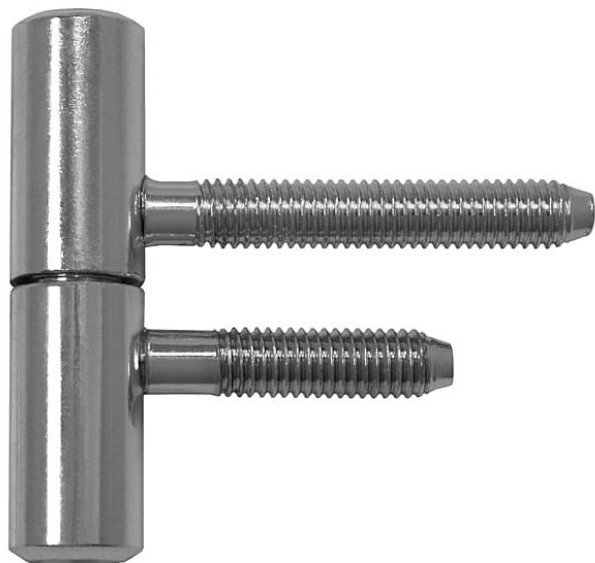

Závěs dverný 60/10 M8/50 M8/34.5 9615

» ZÁVESY, PÁNTY » DVERNÉ » Skrutkovacie

Popis

Průměr pantu (vnější) 15 mm Únosnost / ks (v kg) 20.00
Typ závěsu Kompletní závěs Typ dveří Interiérové
Orientace dveří nebo okna Pro pravé i levé dveře
(zárubeň) Materiál dveřního křídla Dřevo Provedení dveří
S polodrážkou Typ zárubně Dřevo masiv Ukončení
výrobku Bez ozdoby Materiál výrobku (převažující) Ocel
Požární odolnost ne Uchycení závěsu K zašroubování
Průměr závitů svorníku(ů) M8 Výška čepu 25,6 mm
Český výrobek Ano

Kód produktu

MP05030-2530

Použití: Závěs je určen pro otočné spojení interiérových dveří s dřevěnou zárubní.

Dostupnost na hlavním sklade:

viac ako 200 ks
na cestě 6,00 ks

Dostupné množstvo u dodávateľa:

momentálne nedostupné