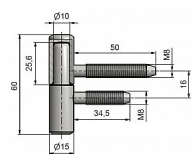

# Závěs dverný 60/10 M8/50 M8/34.5 9615

» ZÁVESY, PÁNTY » DVERNÉ » Skrutkovacie

## Popis

Průměr pantu (vnější) 15 mm Únosnost / ks (v kg) 20.00  
Typ závěsu Kompletní závěs Typ dveří Interiérové  
Orientace dveří nebo okna Pro pravé i levé dveře  
(zárubeň) Materiál dveřního křídla Dřevo Provedení dveří  
S polodrážkou Typ zárubně Dřevo masiv Ukončení  
výrobku Bez ozdoby Materiál výrobku (převažující) Ocel  
Požární odolnost ne Uchycení závěsu K zašroubování  
Průměr závitu svorníku(ů) M8 Výška čepu 25,6 mm  
Český výrobek Ano

Kód produktu

MP05030-2530

Použití: Závěs je určen pro otočné spojení interiérových dveří s dřevěnou zárubní.

Dostupnost na hlavnom sklade:

viac ako 200 ks  
na cestě 50,00 ks

Dostupné množstvo u dodávateľa: