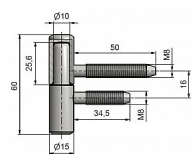

Závěs dverný 60/10 M8/50 M8/34.5 9615

» ZÁVESY, PÁNTY » DVERNÉ » Skrutkovacie

Popis

Průměr pantu (vnější) 15 mm Únosnost / ks (v kg) 20.00
Typ závěsu Kompletní závěs Typ dveří Interiérové
Orientace dveří nebo okna Pro pravé i levé dveře
(zárubeň) Materiál dveřního křídla Dřevo Provedení dveří
S polodrážkou Typ zárubně Dřevo masiv Ukončení
výrobku Bez ozdoby Materiál výrobku (převažující) Ocel
Požární odolnost ne Uchycení závěsu K zašroubování
Průměr závitů svorníku(ů) M8 Výška čepu 25,6 mm
Český výrobek Ano

Kód produktu

MP05030-2530

Použití: Závěs je určen pro otočné spojení interiérových dveří s dřevěnou zárubní.

Dostupnost na hlavnom sklade:

viac ako 200 ks
na cestě 50,00 ks

Dostupné množstvo u dodávateľa:

momentálne nedostupné