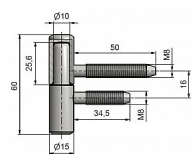

Závěs dverný 60/10 M8/50 M8/34.5 9615

» ZÁVESY, PÁNTY » DVERNÉ » Skrutkovacie

Popis

Průměr pantu (vnější) 15 mm Únosnost / ks (v kg) 20.00
Typ závěsu Kompletní závěs Typ dveří Interiérové
Orientace dveří nebo okna Pro pravé i levé dveře
(zárubeň) Materiál dveřního křídla Dřevo Provedení dveří
S polodrážkou Typ zárubně Dřevo masiv Ukončení
výrobku Bez ozdoby Materiál výrobku (převažující) Ocel
Požární odolnost ne Uchycení závěsu K zašroubování
Průměr závitů svorníku(ů) M8 Výška čepu 25,6 mm
Český výrobek Ano

Kód produktu

MP05030-2530

Použití: Závěs je určen pro otočné spojení interiérových dveří s dřevěnou zárubní.

Dostupnost na hlavním sklade:

viac ako 200 ks
na cestě 6,00 ks

Dostupné množstvo u dodávateľa:

momentálne nedostupné