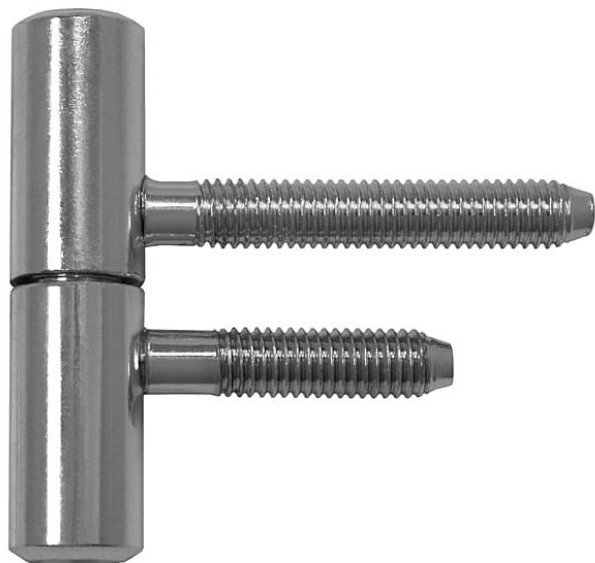

# Závěs dverný 60/10 M8/50 M8/34.5 9615

» ZÁVESY, PÁNTY » DVERNÉ » Skrutkovacie

## Popis

Průměr pantu (vnější) 15 mm Únosnost / ks (v kg) 20.00  
Typ závěsu Kompletní závěs Typ dveří Interiérové  
Orientace dveří nebo okna Pro pravé i levé dveře  
(zárubeň) Materiál dveřního křídla Dřevo Provedení dveří  
S polodrážkou Typ zárubně Dřevo masiv Ukončení  
výrobku Bez ozdoby Materiál výrobku (převažující) Ocel  
Požární odolnost ne Uchycení závěsu K zašroubování  
Průměr závitu svorníku(ů) M8 Výška čepu 25,6 mm  
Český výrobek Ano

Kód produktu

MP05030-2530

Použití: Závěs je určen pro otočné spojení interiérových dveří s dřevěnou zárubní.

Dostupnost na hlavnom sklade:

viac ako 200 ks  
na cestě 50,00 ks

Dostupné množstvo u dodávateľa: