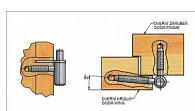

Závěs dverný 60 s klincom 9605

» ZÁVESY, PÁNTY » DVERNÉ » Skrutkovacie

Popis

Průměr pantu (vnější) 15 mm Únosnost / ks (v kg) 20.00
Typ závěsu Kompletní závěs Typ dveří Interiérové
Orientace dveří nebo okna Pro pravé i levé dveře
(zárubeň) Materiál dveřního křídla Dřevo Provedení dveří
S polodrážkou Typ zárubně Dřevo masiv Ukončení
výrobku Bez ozdoby Požární odolnost ne Uchycení
závěsu K zašroubování Průměr závitu svorníku(ů) M8
Výška čepu 14 mm Český výrobek Ano

Kód produktu

MP05030-3560

Komplet závěsu určený pro otočné spojení dřevěných dveří s polodrážkou a dřevěné zárubně. Závěs má volně vložený čep.

Dostupnosť na hlavnom sklade:

viac ako 20 ks