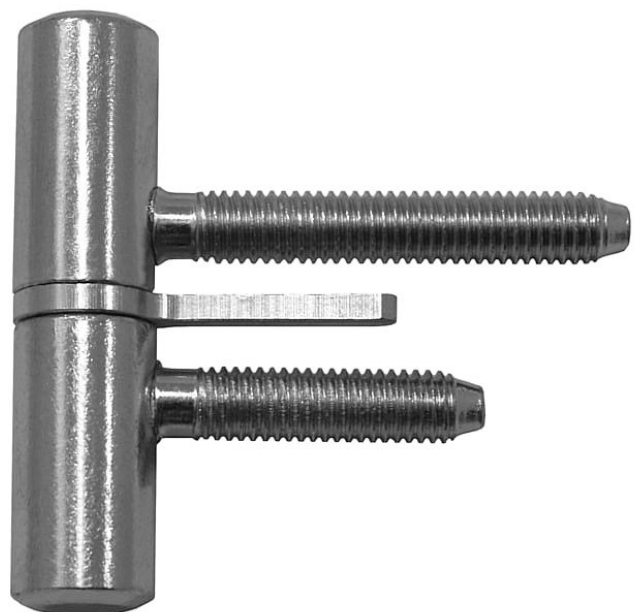

Závěs dverný 60 s klincom 9605

» ZÁVESY, PÁNTY » DVERNÉ » Skrutkovacie

Kód produktu

MP05030-3560

Komplet závěsu určený pro otočné spojení dřevěných dveří s polodrážkou a dřevěné zárubně. Závěs má volně vložený čep.

Dostupnosť na hlavnom sklade:

viac ako 50 ks

Popis

Průměr pantu (vnější) 15 mm Únosnost / ks (v kg) 20.00
Typ závěsu Kompletní závěs Typ dveří Interiérové
Orientace dveří nebo okna Pro pravé i levé dveře
(zárubeň) Materiál dveřního křídla Dřevo Provedení dveří
S polodrážkou Typ zárubně Dřevo masiv Ukončení
výrobku Bez ozdoby Požární odolnost ne Uchycení
závěsu K zašroubování Průměr závitu svorníku(ů) M8
Výška čepu 14 mm Český výrobek Ano