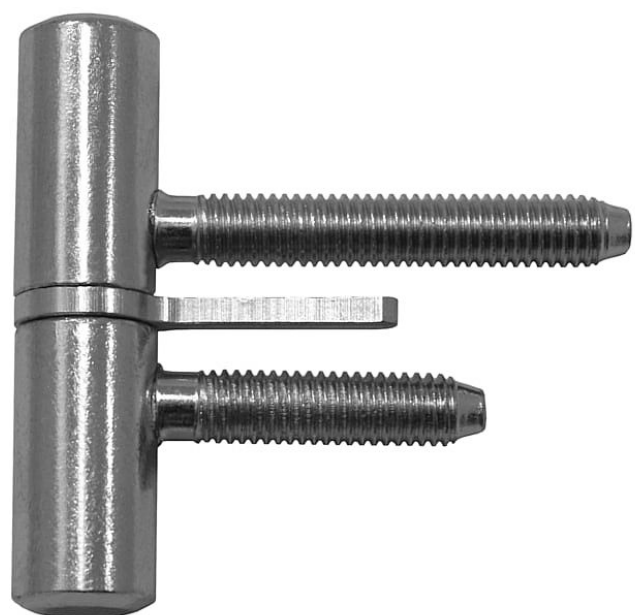

Závěs dverný 60 s klincom 9605

» ZÁVESY, PÁNTY » DVERNÉ » Skrutkovacie

Popis

Průměr pantu (vnější) 15 mm Únosnost / ks (v kg) 20.00
Typ závěsu Kompletní závěs Typ dveří Interiérové
Orientace dveří nebo okna Pro pravé i levé dveře
(zárubeň) Materiál dveřního křídla Dřevo Provedení dveří
S polodrážkou Typ zárubně Dřevo masiv Ukončení
výrobku Bez ozdoby Požární odolnost ne Uchycení
závěsu K zašroubování Průměr závitu svorníku(ů) M8
Výška čepu 14 mm Český výrobek Ano

Kód produktu

MP05030-3560

Komplet závěsu určený pro otočné spojení dřevěných dveří s polodrážkou a dřevěné zárubně. Závěs má volně vložený čep.

Dostupnosť na hlavnom sklade:

viac ako 20 ks