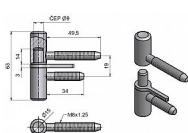

Závěs dverný 60 s klincom 9605

» ZÁVESY, PÁNTY » DVERNÉ » Skrutkovacie

Kód produktu

MP05030-3560

Komplet závěsu určený pro otočné spojení dřevěných dveří s polodrážkou a dřevěné zárubně. Závěs má volně vložený čep.

Dostupnosť na hlavnom sklade:

viac ako 50 ks

Popis

Průměr pantu (vnější) 15 mm Únosnost / ks (v kg) 20.00
Typ závěsu Kompletní závěs Typ dveří Interiérové
Orientace dveří nebo okna Pro pravé i levé dveře
(zárubeň) Materiál dveřního křídla Dřevo Provedení dveří
S polodrážkou Typ zárubně Dřevo masiv Ukončení
výrobku Bez ozdoby Požární odolnost ne Uchycení
závěsu K zašroubování Průměr závitu svorníku(ů) M8
Výška čepu 14 mm Český výrobek Ano