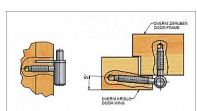

Závěs dverný 60 s klincom 9605

» ZÁVESY, PÁNTY » DVERNÉ » Skrutkovacie

Kód produktu

MP05030-3560

Komplet závěsu určený pro otočné spojení dřevěných dveří s polodrážkou a dřevěné zárubně. Závěs má volně vložený čep.

Dostupnosť na hlavnom sklade:

viac ako 20 ks

Popis

Průměr pantu (vnější) 15 mm Únosnost / ks (v kg) 20.00
Typ závěsu Kompletní závěs Typ dveří Interiérové
Orientace dveří nebo okna Pro pravé i levé dveře
(zárubeň) Materiál dveřního křídla Dřevo Provedení dveří
S polodrážkou Typ zárubně Dřevo masiv Ukončení
výrobku Bez ozdoby Požární odolnost ne Uchycení
závěsu K zašroubování Průměr závitu svorníku(ů) M8
Výška čepu 14 mm Český výrobek Ano