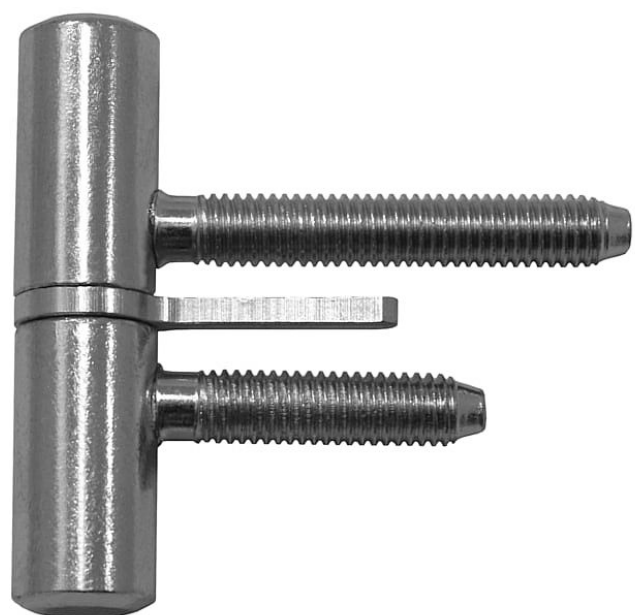

Závěs dverný 60 s klincom 9605

» ZÁVESY, PÁNTY » DVERNÉ » Skrutkovacie

Kód produktu

MP05030-3560

Komplet závěsu určený pro otočné spojení dřevěných dveří s polodrážkou a dřevěné zárubně. Závěs má volně vložený čep.

Dostupnosť na hlavnom sklade:

viac ako 20 ks

Popis

Průměr pantu (vnější) 15 mm Únosnost / ks (v kg) 20.00
Typ závěsu Kompletní závěs Typ dveří Interiérové
Orientace dveří nebo okna Pro pravé i levé dveře
(zárubeň) Materiál dveřního křídla Dřevo Provedení dveří
S polodrážkou Typ zárubně Dřevo masiv Ukončení
výrobku Bez ozdoby Požární odolnost ne Uchycení
závěsu K zašroubování Průměr závitu svorníku(ů) M8
Výška čepu 14 mm Český výrobek Ano