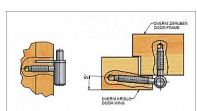

Závěs dverný 60 s klincom 9605

» ZÁVESY, PÁNTY » DVERNÉ » Skrutkovacie

Kód produktu

MP05030-3560

Komplet závěsu určený pro otočné spojení dřevěných dveří s polodrážkou a dřevěné zárubně. Závěs má volně vložený čep.

Dostupnosť na hlavnom sklade:

viac ako 50 ks

Popis

Průměr pantu (vnější) 15 mm Únosnost / ks (v kg) 20.00
Typ závěsu Kompletní závěs Typ dveří Interiérové
Orientace dveří nebo okna Pro pravé i levé dveře
(zárubeň) Materiál dveřního křídla Dřevo Provedení dveří
S polodrážkou Typ zárubně Dřevo masiv Ukončení
výrobku Bez ozdoby Požární odolnost ne Uchycení
závěsu K zašroubování Průměr závitu svorníku(ů) M8
Výška čepu 14 mm Český výrobek Ano