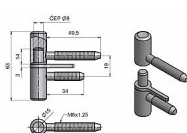

Závěs dverný 60 s klincom 9605

» ZÁVESY, PÁNTY » DVERNÉ » Skrutkovacie

Popis

Průměr pantu (vnější) 15 mm Únosnost / ks (v kg) 20.00
Typ závěsu Kompletní závěs Typ dveří Interiérové
Orientace dveří nebo okna Pro pravé i levé dveře
(zárubeň) Materiál dveřního křídla Dřevo Provedení dveří
S polodrážkou Typ zárubně Dřevo masiv Ukončení
výrobku Bez ozdoby Požární odolnost ne Uchycení
závěsu K zašroubování Průměr závitu svorníku(ů) M8
Výška čepu 14 mm Český výrobek Ano

Kód produktu

MP05030-3560

Komplet závěsu určený pro otočné spojení dřevěných dveří s polodrážkou a dřevěné zárubně. Závěs má volně vložený čep.

Dostupnosť na hlavnom sklade:

viac ako 20 ks