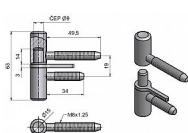

Závěs dverný 60 s klincom 9605

» ZÁVESY, PÁNTY » DVERNÉ » Skrutkovacie

Kód produktu

MP05030-3560

Komplet závěsu určený pro otočné spojení dřevěných dveří s polodrážkou a dřevěné zárubně. Závěs má volně vložený čep.

Dostupnosť na hlavnom sklade:

viac ako 20 ks

Popis

Průměr pantu (vnější) 15 mm Únosnost / ks (v kg) 20.00
Typ závěsu Kompletní závěs Typ dveří Interiérové
Orientace dveří nebo okna Pro pravé i levé dveře
(zárubeň) Materiál dveřního křídla Dřevo Provedení dveří
S polodrážkou Typ zárubně Dřevo masiv Ukončení
výrobku Bez ozdoby Požární odolnost ne Uchycení
závěsu K zašroubování Průměr závitu svorníku(ů) M8
Výška čepu 14 mm Český výrobek Ano