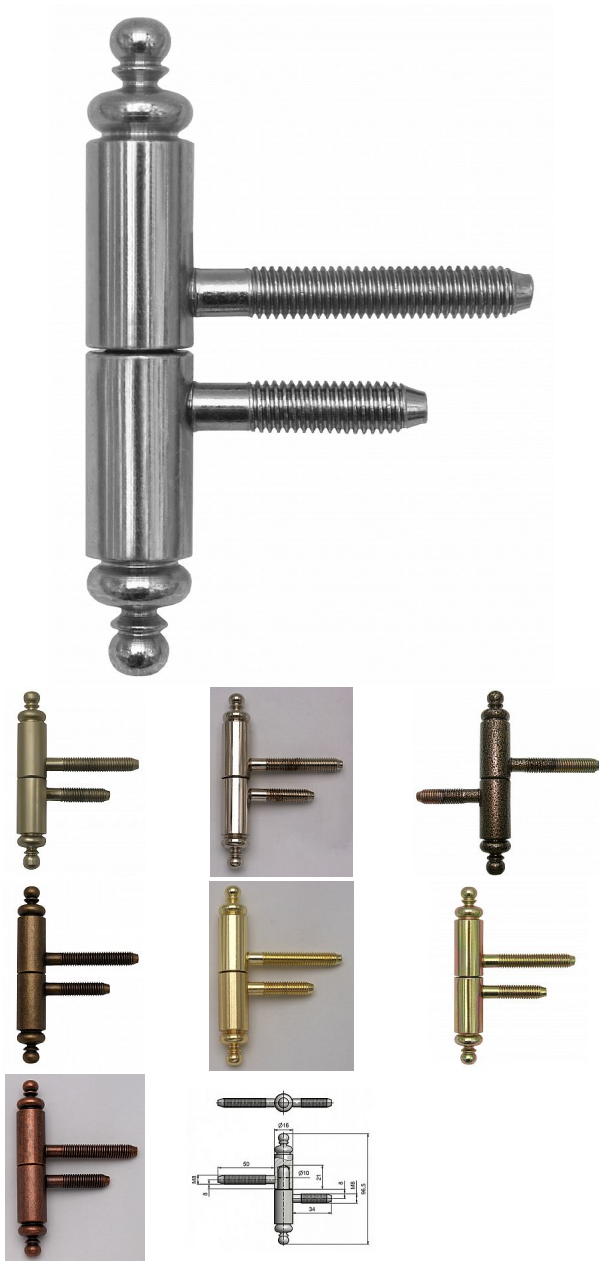

Závěs dverný 60 UR27 9667

» ZÁVESY, PÁNTY » DVERNÉ » Skrutkovacie

Kód produktu

MP05030-7170

Závěs k otočnému spojení interiérových dřevěných polodrážkových dveří s dřevěnou zárubní. Svým ozdobným tvarem je vhodný zejména pro rustikální interiéry.

Dostupnost na hlavním sklade:

u dodávatele

Dostupné množství u dodávatele:

momentálně nedostupné

Popis

Únosnost / ks (v kg) 20.00 Typ závěsu Kompletní závěs Typ dveří Interiérové Orientace dveří nebo okna Pro pravé i levé dveře (zárubeň) Materiál dveřního křídla Dřevo Provedení dveří S polodrážkou Typ zárubně Dřevo masiv Ukončení výrobku Ozdob.nízká věžička s kuličkou (UR27) Materiál výrobku (převažující) Ocel Požární odolnost ne Uchycení závěsu K zašroubování Průměr závitu svorníku(ů) M8 Výška čepu 21 mm Český výrobek Ano