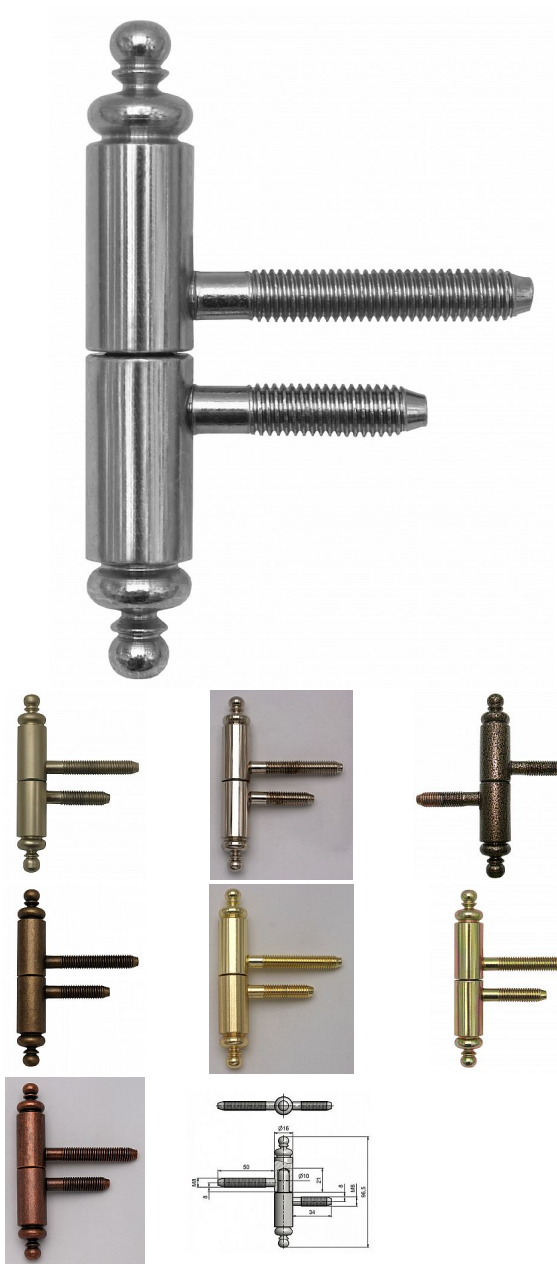

Závěs dverný 60 UR27 9667

» ZÁVESY, PÁNTY » DVERNÉ » Skrutkovacie

Kód produktu

MP05030-7170

Závěs k otočnému spojení interiérových dřevěných polodrážkových dveří s dřevěnou zárubní. Svým ozdobným tvarem je vhodný zejména pro rustikální interiéry.

Dostupnost na hlavním sklade:

u dodávatele

Dostupné množství u dodávatele:

momentálně nedostupné

Popis

Únosnost / ks (v kg) 20.00 Typ závěsu Kompletní závěs Typ dveří Interiérové Orientace dveří nebo okna Pro pravé i levé dveře (zárubeň) Materiál dveřního křídla Dřevo Provedení dveří S polodrážkou Typ zárubně Dřevo masiv Ukončení výrobku Ozdob.nízká věžička s kuličkou (UR27) Materiál výrobku (převažující) Ocel Požární odolnost ne Uchycení závěsu K zašroubování Průměr závitu svorníku(ů) M8 Výška čepu 21 mm Český výrobek Ano