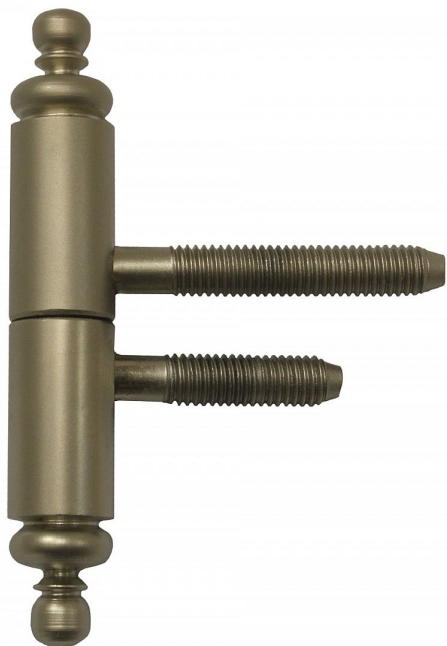

Závěs dverný 60 UR27 nikel-satén 9667

» ZÁVESY, PÁNTY » DVERNÉ » Skrutkovacie

| | |
|--------------------|---------------|
| Dodávateľské číslo | 96678D00 |
| EAN | 8590867019045 |
| Kód produktu | 05030-7190 |
| Balení | 25 Ks |

Závěs k otočnému spojení interiérových dřevěných polodrážkových dveří s dřevěnou zárubní. Svým ozdobným tvarem je vhodný zejména pro rustikální interiéry.

Dostupnosť na hlavnom sklade: u dodávateľa
Dostupné množstvo u dodávateľa: sklad dodávateľa

Popis

Únosnosť / ks (v kg) 20.00 Typ závěsu Kompletní závěs Typ dveří Interiérové Orientace dveří nebo okna Pro pravé i levé dveře (zárubeň) Materiál dveřního křídla Dřevo Provedení dveří S polodrážkou Typ zárubně Dřevo masiv Ukončení výrobku Ozdob.nížká věžička s kuličkou (UR27) Materiál výrobku (převažující) Ocel Požární odolnost ne Uchycení závěsu K zašroubování Průměr závitu svorníku(ů) M8 Výška čepu 21 mm Český výrobek Ano

Parametry

| | |
|-------|-----------------------|
| Farba | Satén nikel, stříbrná |
|-------|-----------------------|