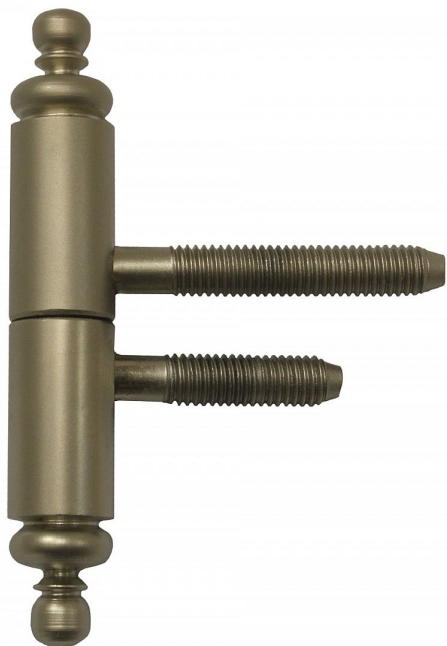

# Závěs dverný 60 UR27 nikel-satén 9667

» ZÁVESY, PÁNTY » DVERNÉ » Skrutkovacie

Dodávateľské číslo	96678D00
EAN	8590867019045
Kód produktu	05030-7190
Balení	25 Ks

Závěs k otočnému spojení interiérových dřevěných polodrážkových dveří s dřevěnou zárubní. Svým ozdobným tvarem je vhodný zejména pro rustikální interiéry.

## Popis

Únosnosť / ks (v kg) 20.00 Typ závěsu Kompletní závěs Typ dveří Interiérové Orientace dveří nebo okna Pro pravé i levé dveře (zárubeň) Materiál dveřního křídla Dřevo Provedení dveří S polodrážkou Typ zárubně Dřevo masiv Ukončení výrobku Ozdob.nížká věžička s kuličkou (UR27) Materiál výrobku (převažující) Ocel Požární odolnost ne Uchycení závěsu K zašroubování Průměr závitu svorníku(ů) M8 Výška čepu 21 mm Český výrobek Ano

## Parametry

Farba	Satén nikel, stříbrná
-------	-----------------------