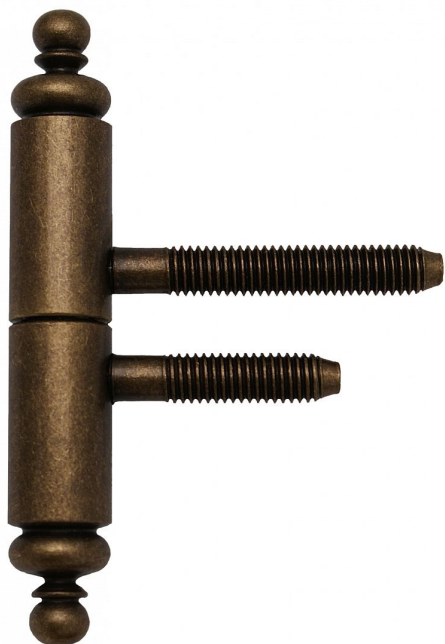

Závěs dverný 60 UR27 SMO staromosadz 9667

» ZÁVESY, PÁNTY » DVERNÉ » Skrutkovacie

Dodávateľské číslo	96672B90
EAN	8590867009121
Kód produktu	05030-7220
Balení	25 Ks

Závěs k otočnému spojení interiérových dřevěných polodrážkových dveří s dřevěnou zárubní. Svým ozdobným tvarem je vhodný zejména pro rustikální interiéry.

Dostupnosť na hlavnom sklade: u dodávateľa
Dostupné množstvo u dodávateľa: sklad dodávateľa

Popis

Únosnosť / ks (v kg) 20.00 Typ závěsu Kompletní závěs Typ dveří Interiérové Orientace dveří nebo okna Pro pravé i levé dveře (zárubeň) Materiál dveřního křídla Dřevo Provedení dveří S polodrážkou Typ zárubně Dřevo masiv Ukončení výrobku Ozdob.nížká věžička s kuličkou (UR27) Materiál výrobku (převažující) Ocel Požární odolnost ne Uchycení závěsu K zašroubování Průměr závitu svorníku(ů) M8 Výška čepu 21 mm Český výrobek Ano

Parametry

Farba	Surová mosaz
-------	--------------