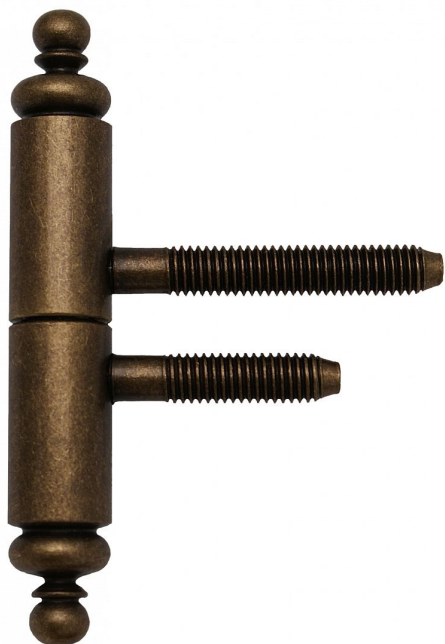

# Závěs dverný 60 UR27 SMO staromosadz 9667

» ZÁVESY, PÁNTY » DVERNÉ » Skrutkovacie

Dodávateľské číslo	96672B90
EAN	8590867009121
Kód produktu	05030-7220
Balení	25 Ks

Závěs k otočnému spojení interiérových dřevěných polodrážkových dveří s dřevěnou zárubní. Svým ozdobným tvarem je vhodný zejména pro rustikální interiéry.

## Popis

Únosnosť / ks (v kg) 20.00 Typ závěsu Kompletní závěs Typ dveří Interiérové Orientace dveří nebo okna Pro pravé i levé dveře (zárubeň) Materiál dveřního křídla Dřevo Provedení dveří S polodrážkou Typ zárubně Dřevo masiv Ukončení výrobku Ozdob.nížká věžička s kuličkou (UR27) Materiál výrobku (převažující) Ocel Požární odolnost ne Uchycení závěsu K zašroubování Průměr závitu svorníku(ů) M8 Výška čepu 21 mm Český výrobek Ano