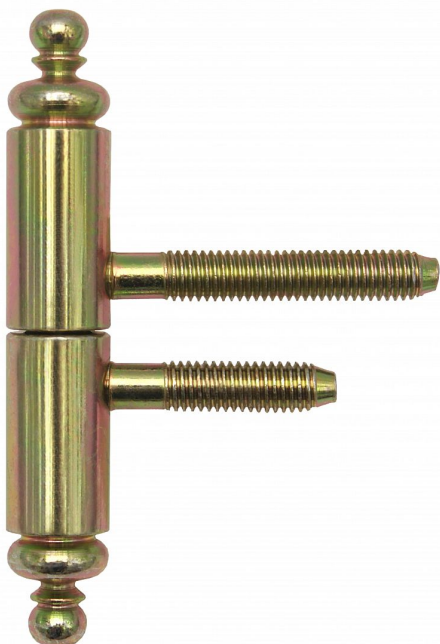

Závěs dverný 60 UR27 žlzinok 9667

» ZÁVESY, PÁNTY » DVERNÉ » Skrutkovacie

Dodávateľské číslo	96672510
EAN	8590867009107
Kód produktu	05030-7200
Balení	40 Ks

Závěs k otočnému spojení interiérových dřevěných polodrážkových dveří s dřevěnou zárubní. Svým ozdobným tvarem je vhodný zejména pro rustikální interiéry.

Dostupnosť na hlavnom sklade: u dodávateľa
Dostupné množstvo u dodávateľa: sklad dodávateľa

Popis

Únosnosť / ks (v kg) 20.00 Typ závěsu Kompletní závěs Typ dveří Interiérové Orientace dveří nebo okna Pro pravé i levé dveře (zárubeň) Materiál dveřního křídla Dřevo Provedení dveří S polodrážkou Typ zárubně Dřevo masiv Ukončení výrobku Ozdob.nížká věžička s kuličkou (UR27) Materiál výrobku (převažující) Ocel Požární odolnost ne Uchycení závěsu K zašroubování Průměr závitu svorníku(ů) M8 Výška čepu 21 mm Český výrobek Ano