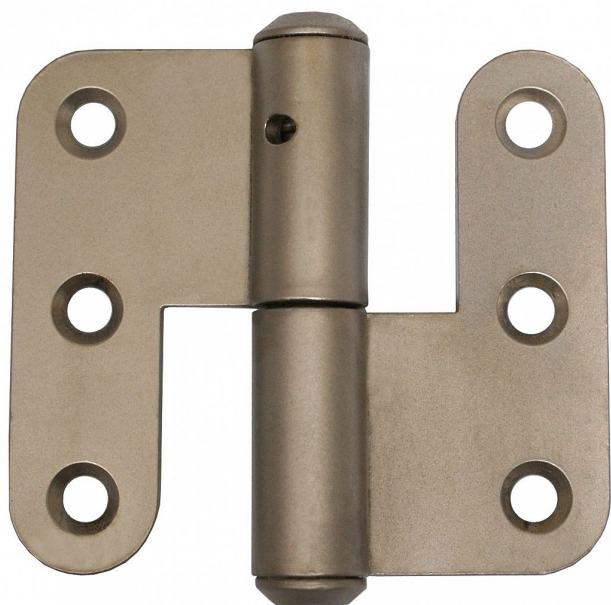

Záves dverný 70 rovný L nikel-satén 9325

» ZÁVESY, PÁNTY » DVERNÉ » Zadlabacie

Popis

Vlastnosti: Únosnost pro jeden závěs [kg]: 20 Dle dveřního křídla: Interiérové Dle provedení dveří: Bez polodrážky Dle typu dveří: Dřevěné Typ zárubně: Dřevo masiv Uchytení: K přišroubování Podle použití: Spojovací Požární odolnost: ne Vzhled závěsu: Klasický tvar Typ závěsu: Kompletní závěs Výška čepu: 23,5 mm nutno určit levý x pravý závěs PRO PRAVE DVEŘE - PRAVY PANT, POZOR - PRO PRAVE dveře je spodní díl s čepem směřován vlevo, viz obárzky

Dodávateľské číslo	93258D00
Kód produktu	05030-3390
Balení	50 Ks

Použití: K otočnému spojení dveří bez polodrážky se zárubní. Přišroubování se provádí po povrchové úpravě. Ve vrchním dílu závěsu je mazací otvor.