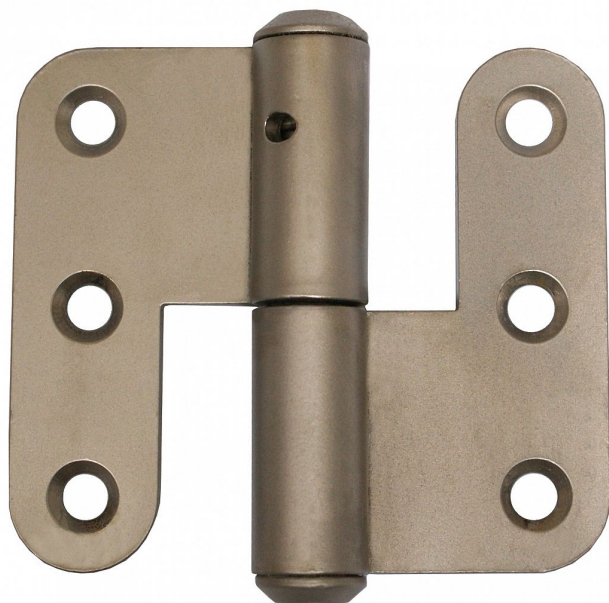

Záves dverný 70 rovný L nikel-satén 9325

» ZÁVESY, PÁNTY » DVERNÉ » Zadlabacie

Popis

Vlastnosti: Únosnost pro jeden závěs [kg]: 20 Dle dveřního křídla: Interiérové Dle provedení dveří: Bez polodrážky Dle typu dveří: Dřevěné Typ zárubně: Dřevo masiv Uchytení: K přišroubování Podle použití: Spojovací Požární odolnost: ne Vzhled závěsu: Klasický tvar Typ závěsu: Kompletní závěs Výška čepu: 23,5 mm nutno určit levý x pravý závěs PRO PRAVE DVEŘE - PRAVY PANT, POZOR - PRO PRAVE dveře je spodní díl s čepem směřován vlevo, viz obázky

Dodávateľské číslo	93258D00
Kód produktu	05030-3390
Balení	50 Ks

Použití: K otočnému spojení dveří bez polodrážky se zárubní. Přišroubování se provádí po povrchové úpravě. Ve vrchním dílu závěsu je mazací otvor.