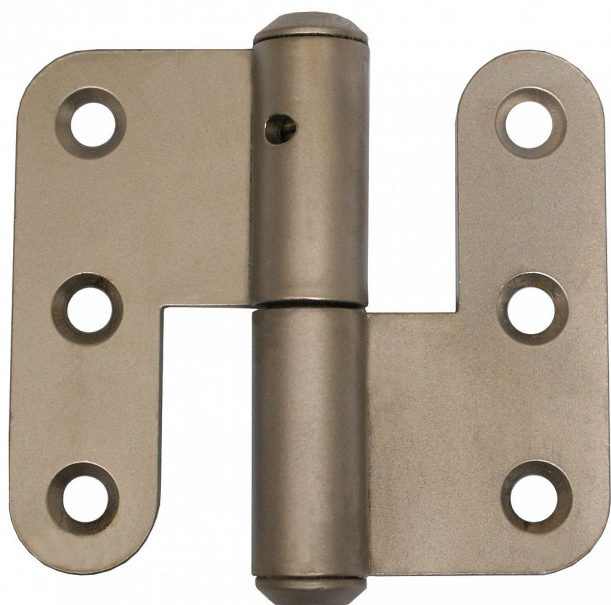

Záves dverný 70 rovný L nikel-satén 9325

» ZÁVESY, PÁNTY » DVERNÉ » Zadlabacie

Popis

Vlastnosti: Únosnost pro jeden závěs [kg]: 20 Dle dveřního křídla: Interiérové Dle provedení dveří: Bez polodrážky Dle typu dveří: Dřevěné Typ zárubně: Dřevo masiv Uchytení: K přišroubování Podle použití: Spojovací Požární odolnost: ne Vzhled závěsu: Klasický tvar Typ závěsu: Kompletní závěs Výška čepu: 23,5 mm nutno určit levý x pravý závěs PRO PRAVE DVEŘE - PRAVY PANT, POZOR - PRO PRAVE dveře je spodní díl s čepem směřován vlevo, viz obázky

Dodávateľské číslo	93258D00
Kód produktu	05030-3390
Balení	50 Ks

Použití: K otočnému spojení dveří bez polodrážky se zárubní. Přišroubování se provádí po povrchové úpravě. Ve vrchním dílu závěsu je mazací otvor.