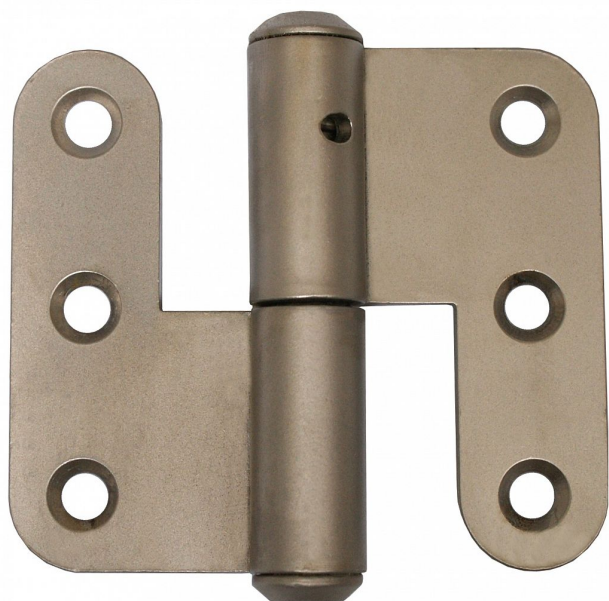

# Závěs dverný 70 rovný P satén-nikel 9324

» ZÁVESY, PÁNTY » DVERNÉ » Zadlabacie

## Popis

Vlastnosti: Únosnost pro jeden závěs [kg]: 20 Dle dveřního křídla: Interiérové Dle provedení dveří: Bez polodrážky Dle typu dveří: Dřevěné Typ zárubně: Dřevo masiv Uchytení: K přišroubování Podle použití: Spojovací Požární odolnost: ne Vzhled závěsu: Klasický tvar Typ závěsu: Kompletní závěs Výška čepu: 23,5 mm nutno určit levý x pravý závěs PRO PRAVE DVEŘE - PRAVY PANT, POZOR - PRO PRAVE dveře je spodní díl s čepem směřován vlevo, viz obárzky

Dodávateľské číslo	93248D00
Kód produktu	05030-3410
Balení	50 Ks

Použití: K otočnému spojení dveří bez polodrážky se zárubní. Přišroubování se provádí po povrchové úpravě. Ve vrchním dílu závěsu je mazací otvor.