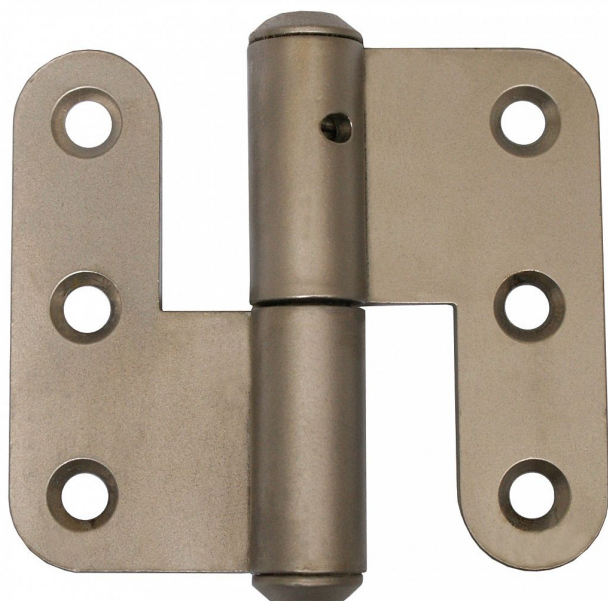

Závěs dverný 70 rovný P satén-nikel 9324

» ZÁVESY, PÁNTY » DVERNÉ » Zadlabacie

Popis

Vlastnosti: Únosnost pro jeden závěs [kg]: 20 Dle dveřního křídla: Interiérové Dle provedení dveří: Bez polodrážky Dle typu dveří: Dřevěné Typ zárubně: Dřevo masiv Uchytení: K přišroubování Podle použití: Spojovací Požární odolnost: ne Vzhled závěsu: Klasický tvar Typ závěsu: Kompletní závěs Výška čepu: 23,5 mm nutno určit levý x pravý závěs PRO PRAVE DVEŘE - PRAVY PANT, POZOR - PRO PRAVE dveře je spodní díl s čepem směřován vlevo, viz obárzky

Dodávateľské číslo	93248D00
Kód produktu	05030-3410
Balení	50 Ks

Použití: K otočnému spojení dveří bez polodrážky se zárubní. Přišroubování se provádí po povrchové úpravě. Ve vrchním dílu závěsu je mazací otvor.