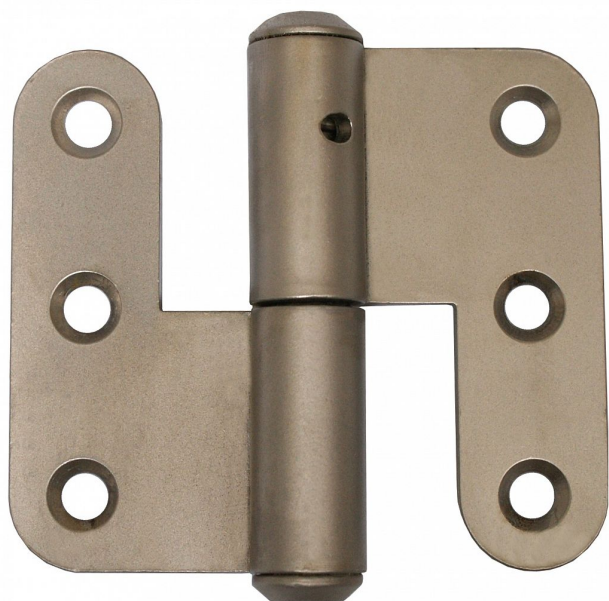

# Záves dverný 70 rovný P satén-nikel 9324

» ZÁVESY, PÁNTY » DVERNÉ » Zadlabacie

## Popis

Vlastnosti: Únosnosť pro jeden závěs [kg]: 20 Dle dveřního křídla: Interiérové Dle provedení dveří: Bez polodrážky Dle typu dveří: Dřevěné Typ zárubně: Dřevo masiv Uchytení: K přišroubování Podle použití: Spojovací Požární odolnost: ne Vzhled závěsu: Klasický tvar Typ závěsu: Kompletní závěs Výška čepu: 23,5 mm nutno určit levý x pravý závěs PRO PRAVE DVEŘE - PRAVY PANT, POZOR - PRO PRAVE dveře je spodní díl s čepem směřován vlevo, viz obárzky

Dodávateľské číslo	93248D00
Kód produktu	05030-3410
Balení	50 Ks

Použití: K otočnému spojení dveří bez polodrážky se zárubní. Přišroubování se provádí po povrchové úpravě. Ve vrchním dílu závěsu je mazací otvor.