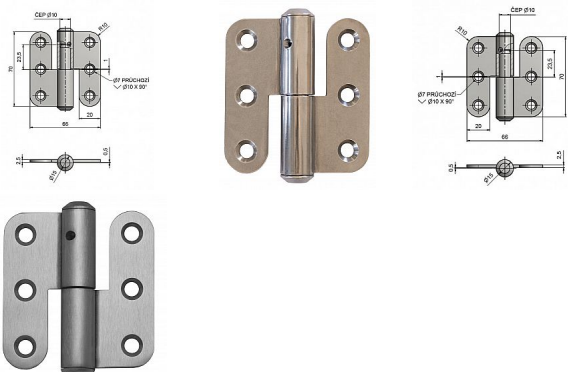

# Závěs dverný 70x66 rovný 9365.9364

» ZÁVESY, PÁNTY » DVERNÉ » Zadlabacie

Kód produktu

MP05030-3880

K otočnému spojeniu dverí bez polodrážky se zárubní. Díky materiálu NEREZ závěs ( pant ) doporučujeme pro prostory se zvýšeným požadavkem na odolnost, ideální pro dveře sanitárních příček. Ve vrchním dílu závěsu je mazací otvor.

## Popis

Průměr pantu (vnější) 15 mm Únosnost / ks (v kg) 25.00 Typ závěsu Kompletní závěs Typ dveří Sanitární příčky Materiál dveřního křídla Dřevo Provedení dveří Bez polodrážky Typ zárubně Kov Ukončení výrobku Bez ozdoby Materiál výrobku (převažující) Nerez Požární odolnost ne Uchytení závěsu K přišroubování Výška čepu 23,5 mm K přišroub.doporučujeme Vrutky  $\varnothing$  4,5 mm minimální délky 40 mm Český výrobek Ano