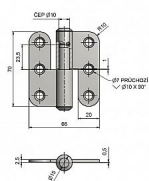

Popis

Průměr pantu (vnější) 15 mm Únosnost / ks (v kg)

25.00 Typ závěsu Kompletní závěs Typ dveří

Sanitární příčky Materiál dveřního křídla Dřevo

Provedení dveří Bez polodrážky Typ zárubně Kov

Ukončení výrobku Bez ozdoby Materiál výrobku

(převažující) Nerez Požární odolnost ne Uchycení

závěsu K přišroubování Výška čepu 23,5 mm K

příšroub.doporučujeme Vrutky $\varnothing$ 4,5 mm minimální

délky 40 mm Český výrobek Ano