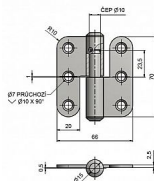

Závěs dverný 70x66 rovný 9365.9364

» ZÁVESY, PÁNTY » DVERNÉ » Zadlabacie

Kód produktu

MP05030-3880

K otočnému spojeniu dverí bez polodrážky se zárubní. Díky materiálu NEREZ závěs (pant) doporučujeme pro prostory se zvýšeným požadavkem na odolnost, ideální pro dveře sanitárních příček. Ve vrchním dílu závěsu je mazací otvor.

Dostupnosť na hlavnom sklade:

u dodávateľa

Dostupné množstvo u dodávateľa:

momentálne nedostupné

Popis

Průměr pantu (vnější) 15 mm Únosnost / ks (v kg) 25.00 Typ závěsu Kompletní závěs Typ dveří Sanitární příčky Materiál dvevního křídla Dřevo Provedení dveří Bez polodrážky Typ zárubně Kov Ukončení výrobku Bez ozdoby Materiál výrobku (převažující) Nerez Požární odolnost ne Uchycení závěsu K přišroubování Výška čepu 23,5 mm K přišroub.doporučujeme Vrutky \varnothing 4,5 mm minimální délky 40 mm Český výrobek Ano