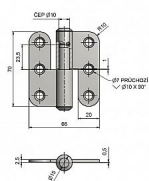

Závěs dverný 70x66 rovný 9365.9364

» ZÁVESY, PÁNTY » DVERNÉ » Zadlabacie

Kód produktu

MP05030-3880

K otočnému spojeniu dverí bez polodrážky se zárubní. Díky materiálu NEREZ závěs (pant) doporučujeme pro prostory se zvýšeným požadavkem na odolnost, ideální pro dveře sanitárních příček. Ve vrchním dílu závěsu je mazací otvor.

Dostupnosť na hlavnom sklade:

u dodávateľa

Dostupné množstvo u dodávateľa:

momentálne nedostupné

Popis

Průměr pantu (vnější) 15 mm Únosnost / ks (v kg)

25.00 Typ závěsu Kompletní závěs Typ dveří

Sanitární příčky Materiál dveřního křídla Dřevo

Provedení dveří Bez polodrážky Typ zárubně Kov

Ukončení výrobku Bez ozdoby Materiál výrobku

(převažující) Nerez Požární odolnost ne Uchycení

závěsu K přišroubování Výška čepu 23,5 mm K

příšroub.doporučujeme Vrutky \varnothing 4,5 mm minimální

délky 40 mm Český výrobek Ano