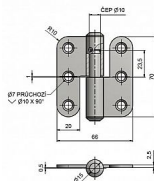

# Závěs dverný 70x66 rovný 9365.9364

» ZÁVESY, PÁNTY » DVERNÉ » Zadlabacie

Kód produktu

MP05030-3880

K otočnému spojeniu dverí bez polodrážky se zárubní. Díky materiálu NEREZ závěs ( pant ) doporučujeme pro prostory se zvýšeným požadavkem na odolnost, ideální pro dveře sanitárních příček. Ve vrchním dílu závěsu je mazací otvor.

## Popis

Průměr pantu (vnější) 15 mm Únosnost / ks (v kg) 25.00 Typ závěsu Kompletní závěs Typ dveří Sanitární příčky Materiál dveřního křídla Dřevo Provedení dveří Bez polodrážky Typ zárubně Kov Ukončení výrobku Bez ozdoby Materiál výrobku (převažující) Nerez Požární odolnost ne Uchycení závěsu K přišroubování Výška čepu 23,5 mm K přišroub.doporučujeme Vrutky  $\varnothing$  4,5 mm minimální délky 40 mm Český výrobek Ano