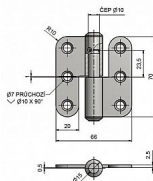

Závěs dverný 70x66 rovný 9365.9364

» ZÁVESY, PÁNTY » DVERNÉ » Zadlabacie

Kód produktu

MP05030-3880

K otočnému spojeniu dverí bez polodrážky se zárubní. Díky materiálu NEREZ závěs (pant) doporučujeme pro prostory se zvýšeným požadavkem na odolnost, ideální pro dveře sanitárních příček. Ve vrchním dílu závěsu je mazací otvor.

Dostupnosť na hlavnom sklade:

u dodávateľa

Dostupné množstvo u dodávateľa:

momentálne nedostupné

Popis

Průměr pantu (vnější) 15 mm Únosnost / ks (v kg)

25.00 Typ závěsu Kompletní závěs Typ dveří

Sanitární příčky Materiál dveřního křídla Dřevo

Provedení dveří Bez polodrážky Typ zárubně Kov

Ukončení výrobku Bez ozdoby Materiál výrobku

(převažující) Nerez Požární odolnost ne Uchycení

závěsu K přišroubování Výška čepu 23,5 mm K

příšroub.doporučujeme Vrutky \varnothing 4,5 mm minimální

délky 40 mm Český výrobek Ano