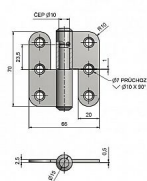

Závěs dverný 70x66 rovný 9365.9364

» ZÁVESY, PÁNTY » DVERNÉ » Zadlabacie

Kód produktu

MP05030-3880

K otočnému spojeniu dverí bez polodrážky se zárubní. Díky materiálu NEREZ závěs (pant) doporučujeme pro prostory se zvýšeným požadavkem na odolnost, ideální pro dveře sanitárních příček. Ve vrchním dílu závěsu je mazací otvor.

Dostupnosť na hlavnom sklade:

u dodávateľa

Dostupné množstvo u dodávateľa:

momentálne nedostupné

Popis

Průměr pantu (vnější) 15 mm Únosnost / ks (v kg) 25.00 Typ závěsu Kompletní závěs Typ dveří Sanitární příčky Materiál dvevního křídla Dřevo Provedení dveří Bez polodrážky Typ zárubně Kov Ukončení výrobku Bez ozdoby Materiál výrobku (převažující) Nerez Požární odolnost ne Uchycení závěsu K přišroubování Výška čepu 23,5 mm K přišroub.doporučujeme Vrutky \varnothing 4,5 mm minimální délky 40 mm Český výrobek Ano