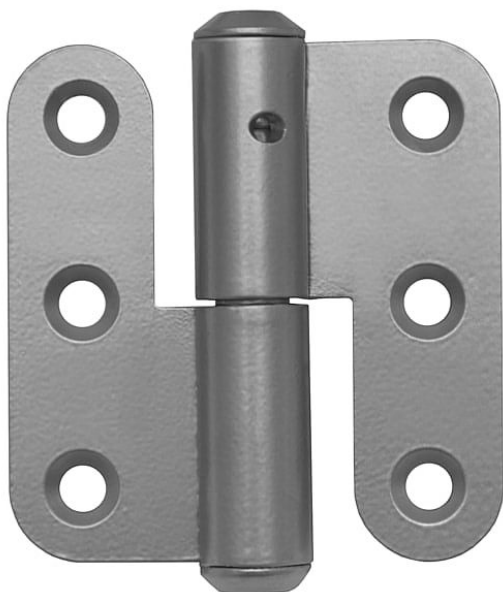

Záves dverný 70X66 rovný p zinok 9366

» ZÁVESY, PÁNTY » DVERNÉ » Zadlabacie

Popis

Průměr pantu (vnější) 15 mm Únosnost / ks (v kg) 25.00
Typ závěsu Kompletní závěs Typ dveří Interiérové ,
Sanitární příčky Orientace dveří nebo okna Pro pravé
dveře (zárubeň) Materiál dveřního křídla Dřevo
Provedení dveří Bez polodrážky Typ zárubně Dřevo
masiv Ukončení výrobku Bez ozdoby Materiál výrobku
(převažující) Ocel Požární odolnost ne Uchycení závěsu
K přišroubování Výška čepu 23,5 mm K
příšroub.doporučujeme Vrutky \varnothing 4,5 mm minimální délky
40 mm Český výrobek Ano

Dodávateľské číslo	93660530
Kód produktu	05030-3421
Balení	50 Ks

K otočnému spojení dveří bez polodrážky se zárubní.
Příšroubování se provádí po povrchové úpravě. Ve
vrchním dílu závěsu je mazací otvor.