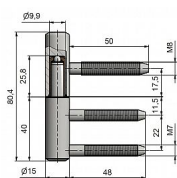

Závěs dverný 80/10 M8 22/M7 9692

» ZÁVESY, PÁNTY » DVERNÉ » Skrutkovacie

Kód produktu

MP05030-3120

Použití: Komplet závěsu pro otočné spojení dřevěných dveří s dřevěnou obložkovou zárubní. Pouzdro z plastické hmoty na čepu a kulička zajišťují snadné otáčení závěsu. Závěs je určen do vložky 22/7 DZ.

Průměr pantu (vnější) 15 mm

Únosnost / ks (v kg) 20.00

Typ závěsu Kompletní závěs

Typ dveří Interiérové

Orientace dveří nebo okna Pro pravé i levé dveře (zárubeň)

Materiál dveřního křídla Dřevo

Provedení dveří S polodrážkou

Typ zárubně Dřevěná obložka

Ukončení výrobku Bez ozdoby

Materiál výrobku (převažující) Ocel

Požární odolnost ne

Uchycení vrchního dílu K zašroubování

Uchycení spodního dílu Do upínacího elementu

Průměr závitu svorníku(ů) M7 a M8

Výška čepu 25,8 mm

Český výrobek Ano

Dostupnost na hlavnom sklade:

viac ako 50 ks
na cestě 50,00 ks

Dostupné množstvo u dodávateľa:

momentálne nedostupné

Popis