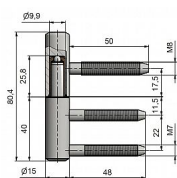

# Závěs dverný 80/10 M8 22/M7 9692

» ZÁVESY, PÁNTY » DVERNÉ » Skrutkovacie

Kód produktu

MP05030-3120

Použití: Komplet závěsu pro otočné spojení dřevěných dveří s dřevěnou obložkovou zárubní. Pouzdro z plastické hmoty na čepu a kulička zajišťují snadné otáčení závěsu. Závěs je určen do vložky 22/7 DZ.

Průměr pantu (vnější) 15 mm

Únosnost / ks (v kg) 20.00

Typ závěsu Kompletní závěs

Typ dveří Interiérové

Orientace dveří nebo okna Pro pravé i levé dveře (zárubeň)

Materiál dveřního křídla Dřevo

Provedení dveří S polodrážkou

Typ zárubně Dřevěná obložka

Ukončení výrobku Bez ozdoby

Materiál výrobku (převažující) Ocel

Požární odolnost ne

Uchycení vrchního dílu K zašroubování

Uchycení spodního dílu Do upínacího elementu

Průměr závitu svorníku(ů) M7 a M8

Výška čepu 25,8 mm

Český výrobek Ano

Dostupnosť na hlavnom sklade:

viac ako 100 ks

Dostupné množstvo u dodávateľa:

momentálne nedostupné